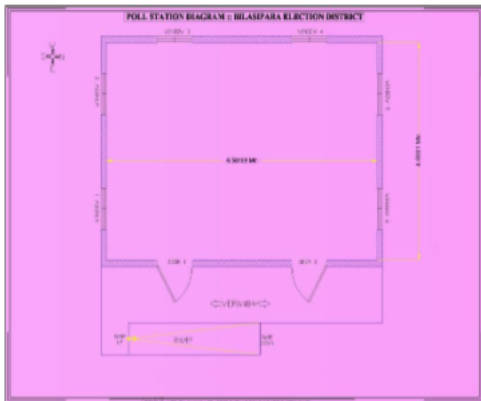

নিৰ্বাচক পঞ্জীয়ন বিষয়াৰ স্বাক্ষৰ

Nazri Naksha

Google Map View

Polling Station Building Front View

ভোটগ্ৰহন কেন্দ্ৰৰ সন্মুখৰ দৃশ্য

Cad View

Key MAP View

<p>S 1 QON0002907</p> <p>নাম : সুৰজ চৌধুৰী পিতাৰ নাম : শ্ৰী চৌধুৰী ঘৰ নং : 39 বয়স : 26 লিঙ্গ : পুৰুষ</p> <p>ফটো উপলব্ধ</p>	<p>S 2 FXW1941419</p> <p>নাম : জেছমিনা খাতুন স্বামীৰ নাম : আমিনুল হক ঘৰ নং : 56 বয়স : 31 লিঙ্গ : মহিলা</p> <p>ফটো উপলব্ধ</p>	<p>S2 3 MSR8036882</p> <p>নাম : দিলীপী মজুমদাৰ পিতাৰ নাম : অজিত মজুমদাৰ ঘৰ নং : 63 বয়স : 34 লিঙ্গ : মহিলা</p> <p>ফটো উপলব্ধ</p>
<p>S 4 FXW0573998</p> <p>নাম : ছবেদা খাতুন স্বামীৰ নাম : আশীফুল হুছেইন ঘৰ নং : 93 বয়স : 25 লিঙ্গ : মহিলা</p> <p>ফটো উপলব্ধ</p>	<p>5 FXW0003400</p> <p>নাম : মমতাজ বিবি স্বামীৰ নাম : কাশেম আলী ঘৰ নং : 93 বয়স : 63 লিঙ্গ : মহিলা</p> <p>ফটো উপলব্ধ</p>	<p>6 FXW0003401</p> <p>নাম : মোস্তাকিম আলী পিতাৰ নাম : কাশেম আলী ঘৰ নং : 93 বয়স : 48 লিঙ্গ : পুৰুষ</p> <p>ফটো উপলব্ধ</p>
<p>7 FXW0003402</p> <p>নাম : আব্দুল ছলিম পিতাৰ নাম : কাশেম আলী ঘৰ নং : 93 বয়স : 43 লিঙ্গ : পুৰুষ</p> <p>ফটো উপলব্ধ</p>	<p>8 FXW0003403</p> <p>নাম : ময়না বিবি স্বামীৰ নাম : মোস্তাকিম আলী ঘৰ নং : 93 বয়স : 43 লিঙ্গ : মহিলা</p> <p>ফটো উপলব্ধ</p>	<p>9 FXW0003404</p> <p>নাম : মফিদা বিবি স্বামীৰ নাম : আব্দুল ছলিম ঘৰ নং : 73 বয়স : 37 লিঙ্গ : মহিলা</p> <p>ফটো উপলব্ধ</p>
<p>10 FXW0003405</p> <p>নাম : আব্দুৰ ৰহিম শেখ পিতাৰ নাম : কাশেম আলী ঘৰ নং : 93 বয়স : 35 লিঙ্গ : পুৰুষ</p> <p>ফটো উপলব্ধ</p>	<p>11 FXW0364828</p> <p>নাম : মেৰিনা বেগম স্বামীৰ নাম : আব্দুৰ ৰহিম শেখ ঘৰ নং : 93 বয়স : 30 লিঙ্গ : মহিলা</p> <p>ফটো উপলব্ধ</p>	<p># 12 FXW0364976</p> <p>নাম : মোজাম্মেল হক পিতাৰ নাম : মোস্তাকিম হক ঘৰ নং : 93 বয়স : 27 লিঙ্গ : পুৰুষ</p> <p>ফটো উপলব্ধ</p>
<p>13 FXW0003406</p> <p>নাম : আজিবৰ ৰহমান পিতাৰ নাম : আজিয়াল হক ঘৰ নং : 98 বয়স : 64 লিঙ্গ : পুৰুষ</p> <p>ফটো উপলব্ধ</p>	<p>14 FXW0003408</p> <p>নাম : জামাল হোসেন পিতাৰ নাম : আজিয়াল হক ঘৰ নং : 98 বয়স : 55 লিঙ্গ : পুৰুষ</p> <p>ফটো উপলব্ধ</p>	<p>15 FXW0003409</p> <p>নাম : আমিনা বিবি স্বামীৰ নাম : আজিবৰ ৰহমান ঘৰ নং : 98 বয়স : 54 লিঙ্গ : মহিলা</p> <p>ফটো উপলব্ধ</p>
<p>S 16 GJP1870708</p> <p>নাম : বাদশা আলী পিতাৰ নাম : ছাদেক আলী ঘৰ নং : 98 বয়স : 38 লিঙ্গ : পুৰুষ</p> <p>ফটো উপলব্ধ</p>	<p>S 17 GJP1872884</p> <p>নাম : জমিৰন বিবি স্বামীৰ নাম : বাদশা আলী ঘৰ নং : 98 বয়স : 33 লিঙ্গ : মহিলা</p> <p>ফটো উপলব্ধ</p>	<p>18 FXW1751582</p> <p>নাম : ছামিনৰ ৰহমান পিতাৰ নাম : আজিবৰ ৰহমান ঘৰ নং : 98 বয়স : 32 লিঙ্গ : পুৰুষ</p> <p>ফটো উপলব্ধ</p>
<p>19 FXW1246891</p> <p>নাম : নিলফা ইয়াছমিন স্বামীৰ নাম : ছামিনৰ ৰহমান ঘৰ নং : 98 বয়স : 22 লিঙ্গ : মহিলা</p> <p>ফটো উপলব্ধ</p>	<p>20 FXW1845403</p> <p>নাম : ভূমিকা ব্ৰহ্ম পিতাৰ নাম : জেমস ব্ৰহ্ম ঘৰ নং : 74 বয়স : 22 লিঙ্গ : মহিলা</p> <p>ফটো উপলব্ধ</p>	<p>21 FXW0003412</p> <p>নাম : চাহেৰা বেওৱা স্বামীৰ নাম : আব্দুৰ ৰহমান ঘৰ নং : 95 বয়স : 59 লিঙ্গ : মহিলা</p> <p>ফটো উপলব্ধ</p>
<p>22 FXW0003413</p> <p>নাম : সাহাবৰ আলী পিতাৰ নাম : আব্দুল ৰহমান ঘৰ নং : 95 বয়স : 45 লিঙ্গ : পুৰুষ</p> <p>ফটো উপলব্ধ</p>	<p># 23 FXW3237896</p> <p>নাম : লতিফা বেগম স্বামীৰ নাম : সাহাবৰ আলী ঘৰ নং : 75 বয়স : 35 লিঙ্গ : মহিলা</p> <p>ফটো উপলব্ধ</p>	<p>24 FXW0406025</p> <p>নাম : ৰিণা ইয়াছমিন পিতাৰ নাম : ইমানুল হক ঘৰ নং : 95 বয়স : 25 লিঙ্গ : মহিলা</p> <p>ফটো উপলব্ধ</p>
<p>25 FXW0003415</p> <p>নাম : আমিনা বিবি স্বামীৰ নাম : নুৰ ইছলাম ঘৰ নং : 96 বয়স : 57 লিঙ্গ : মহিলা</p> <p>ফটো উপলব্ধ</p>	<p>26 FXW0003416</p> <p>নাম : আমিৰ হোসেন পিতাৰ নাম : নুৰ ইছলাম ঘৰ নং : 96 বয়স : 43 লিঙ্গ : পুৰুষ</p> <p>ফটো উপলব্ধ</p>	<p>27 FXW0003417</p> <p>নাম : আলী হুছেইন পিতাৰ নাম : নুৰ ইছলাম ঘৰ নং : 96 বয়স : 40 লিঙ্গ : পুৰুষ</p> <p>ফটো উপলব্ধ</p>
<p>28 FXW0003419</p> <p>নাম : ৰেণুকা বেগম স্বামীৰ নাম : আলী হুছেইন ঘৰ নং : 96 বয়স : 39 লিঙ্গ : মহিলা</p> <p>ফটো উপলব্ধ</p>	<p>29 FXW0129981</p> <p>নাম : আতোভান নেছা স্বামীৰ নাম : আমিৰ হুছেইন ঘৰ নং : 96 বয়স : 35 লিঙ্গ : মহিলা</p> <p>ফটো উপলব্ধ</p>	<p># 30 FXW0003420</p> <p>নাম : কমলা বিবি স্বামীৰ নাম : তফিজ উদ্দিন ঘৰ নং : 99 বয়স : 48 লিঙ্গ : মহিলা</p> <p>ফটো উপলব্ধ</p>