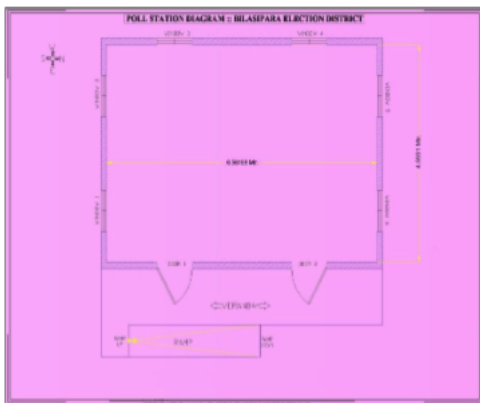

Nazri Naksha

Google Map View

Polling Station Building Front View

ভোটগ্ৰহন কেন্দ্ৰৰ সন্মুখৰ দৃশ্য

Cad View

Key MAP View