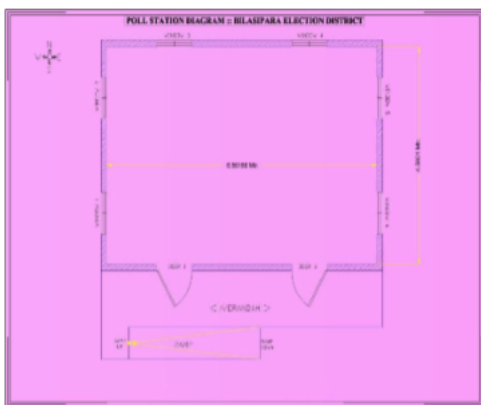

নিৰ্বাচক পঞ্জীয়ন বিষয়াৰ স্বাক্ষৰ

Nazri Naksha

Google Map View

Polling Station Building Front View

ভোটগ্ৰহন কেন্দ্ৰৰ সন্মুখৰ দৃশ্য

Cad View

Key MAP View

1 নাম : কৃষ্ণা কলিতা স্বামীৰ নাম: জয়ন্ত কলিতা ঘৰ নং : ১১১ বয়স : ৪২ লিঙ্গ : মহিলা	DBG1619109	ফটো উপলব্ধ	2 নাম : তৰালী মেধি পিতাৰ নাম: উত্তম কুমাৰ মেধি ঘৰ নং : ১২১ বয়স : ২৫ লিঙ্গ : মহিলা	DBG0448100	ফটো উপলব্ধ	3 নাম : চিত্ৰা কলিতা স্বামীৰ নাম: শঙ্কৰ কলিতা ঘৰ নং : ১৪৭ বয়স : ৫৩ লিঙ্গ : মহিলা	DBG1614579	ফটো উপলব্ধ
4 নাম : তেজমতী ৰাভা স্বামীৰ নাম: ধনমনি কলিতা ঘৰ নং : ১৪৮ বয়স : ৩৫ লিঙ্গ : মহিলা	DBG0044016	ফটো উপলব্ধ	5 নাম : ধনমনি কলিতা পিতাৰ নাম: শংকৰ কলিতা ঘৰ নং : ১৪৭ বয়স : ৩১ লিঙ্গ : পুৰুষ	DBG0044289	ফটো উপলব্ধ	6 নাম : মায়ী ৰানী দাস পিতাৰ নাম: পিতাম্বৰ দাস ঘৰ নং : ১৪৮ বয়স : ৫৯ লিঙ্গ : মহিলা	DBG1614604	ফটো উপলব্ধ
7 নাম : বসন্ত কলিতা পিতাৰ নাম: পিতাম্বৰ কলিতা ঘৰ নং : ১৪৮ বয়স : ৫৭ লিঙ্গ : পুৰুষ	DBG1614626	ফটো উপলব্ধ	8 নাম : প্ৰিয়ঙ্কা কলিতা পিতাৰ নাম: বসন্ত কলিতা ঘৰ নং : ১৪৮ বয়স : ৩৩ লিঙ্গ : মহিলা	DBG0044859	ফটো উপলব্ধ	9 নাম : নিবেদিতা কলিতা পিতাৰ নাম: বসন্ত কলিতা ঘৰ নং : ১৪৮ বয়স : ২৯ লিঙ্গ : মহিলা	DBG0044958	ফটো উপলব্ধ
10 নাম : চন্দ্ৰা দাস পিতাৰ নাম: আনন্দ ৰাম দাস ঘৰ নং : ১৪৯ বয়স : ৬০ লিঙ্গ : মহিলা	DBG1614648	ফটো উপলব্ধ	11 নাম : মালতী দাস স্বামীৰ নাম: কান্তেশ্বৰ দাস ঘৰ নং : ১৫০ বয়স : ৬১ লিঙ্গ : মহিলা	DBG1614660	ফটো উপলব্ধ	12 নাম : বিজুলী বালা দাস স্বামীৰ নাম: চন্দ্ৰ মোহন দাস ঘৰ নং : ১৫২ বয়স : ৬৯ লিঙ্গ : মহিলা	DBG1614671	ফটো উপলব্ধ
13 নাম : জয়ন্ত কলিতা পিতাৰ নাম: চন্দ্ৰ মোহন কলিতা ঘৰ নং : ১৫২ বয়স : ৪১ লিঙ্গ : পুৰুষ	DBG1614682	ফটো উপলব্ধ	14 নাম : খগেন কলিতা পিতাৰ নাম: উমাচৰণ দাস ঘৰ নং : ১৫৩ বয়স : ৫৯ লিঙ্গ : পুৰুষ	DBG1614706	ফটো উপলব্ধ	15 নাম : খনিদ্ৰ কলিতা পিতাৰ নাম: খগেন কলিতা ঘৰ নং : ১৫৩ বয়স : ৩৩ লিঙ্গ : পুৰুষ	DBG1614728	ফটো উপলব্ধ
16 নাম : নবদীপ কলিতা পিতাৰ নাম: খগেন কলিতা ঘৰ নং : ১৫৩ বয়স : ৩১ লিঙ্গ : পুৰুষ	DBG1619132	ফটো উপলব্ধ	# 17 নাম : গীতমনি কলিতা স্বামীৰ নাম: খনিদ্ৰ কলিতা ঘৰ নং : ১৫৩ বয়স : ২৮ লিঙ্গ : মহিলা	GNK0294298	ফটো উপলব্ধ	18 নাম : জ্যোৎস্না দাস স্বামীৰ নাম: গোপাল দাস ঘৰ নং : ১৫৪ বয়স : ৫৪ লিঙ্গ : মহিলা	DBG1614739	ফটো উপলব্ধ
19 নাম : প্ৰশান্ত কলিতা পিতাৰ নাম: গোপাল কলিতা ঘৰ নং : ১৫৪ বয়স : ৩৭ লিঙ্গ : পুৰুষ	DBG1614740	ফটো উপলব্ধ	20 নাম : সবিতা দাস স্বামীৰ নাম: তুফান দাস ঘৰ নং : ১৫৫ বয়স : ৬০ লিঙ্গ : মহিলা	DBG1614762	ফটো উপলব্ধ	21 নাম : ধনঞ্জয় কলিতা পিতাৰ নাম: তুফান দাস ঘৰ নং : ১৫৫ বয়স : ৩৭ লিঙ্গ : পুৰুষ	DBG1614784	ফটো উপলব্ধ
22 নাম : মায়ী দাস স্বামীৰ নাম: নগেন দাস ঘৰ নং : ১৫৬ বয়স : ৬০ লিঙ্গ : মহিলা	DBG1614819	ফটো উপলব্ধ	23 নাম : ৰূপালী দাস পিতাৰ নাম: নগেন দাস ঘৰ নং : ১৫৬ বয়স : ৩১ লিঙ্গ : মহিলা	DBG0014648	ফটো উপলব্ধ	24 নাম : জোনালী দাস মাতৃৰ নাম: মায়াদেবী দাস ঘৰ নং : ১৫৬ বয়স : ২৯ লিঙ্গ : মহিলা	DBG0051995	ফটো উপলব্ধ
25 নাম : সূৰ্য্য কলিতা পিতাৰ নাম: নগেন দাস ঘৰ নং : ১৫৬ বয়স : ২৭ লিঙ্গ : পুৰুষ	DBG0349944	ফটো উপলব্ধ	26 নাম : দিপিকা দাস পিতাৰ নাম: সন্তোষ কুমাৰ দাস ঘৰ নং : ১৫৭ বয়স : ৪৬ লিঙ্গ : মহিলা	DBG1614842	ফটো উপলব্ধ	S2 27 নাম : পুলমা দাস পিতাৰ নাম: সন্তোষ দাস ঘৰ নং : ১৫৭ বয়স : ৪৩ লিঙ্গ : মহিলা	DBG1614864	ফটো উপলব্ধ
28 নাম : দীপক দাস পিতাৰ নাম: সন্তোষ দাস ঘৰ নং : ১৫৭ বয়স : ৪১ লিঙ্গ : পুৰুষ	DBG1614853	ফটো উপলব্ধ	29 নাম : ৰূপক দাস পিতাৰ নাম: সন্তোষ দাস ঘৰ নং : ১৫৭ বয়স : ৩৮ লিঙ্গ : পুৰুষ	DBG1614875	ফটো উপলব্ধ	30 নাম : তিলক দাস পিতাৰ নাম: সন্তোষ দাস ঘৰ নং : ১৫৭ বয়স : ৩৭ লিঙ্গ : পুৰুষ	DBG1614886	ফটো উপলব্ধ