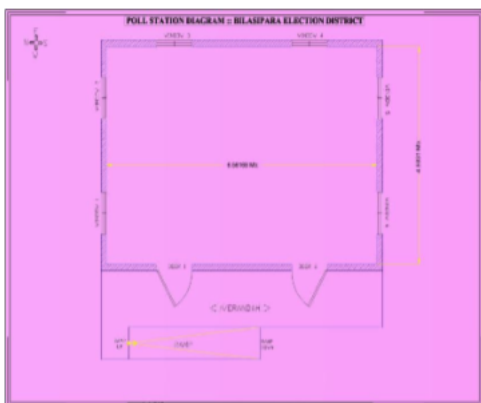

নিৰ্বাচক পঞ্জীয়ন বিষয়াৰ স্বাক্ষৰ

Nazri Naksha

Google Map View

Polling Station Building Front View

ভোটগ্ৰহন কেন্দ্ৰৰ সন্মুখৰ দৃশ্য

Cad View

Key MAP View

1 নাম : কামাল নমোদাশ পিতাৰ নাম: আনন্দ নমো দাশ ঘৰ নং : ২৭ বয়স : ২৭ লিঙ্গ : পুৰুষ	DBG0670752	2 নাম : বেৰি দাস স্বামীৰ নাম: প্রদীপ নমঃদাস ঘৰ নং : ২৫৬ বয়স : 38 লিঙ্গ : মহিলা	DBG0254441	3 নাম : আছমা বিবি স্বামীৰ নাম: আনোৱাৰ হুছেইন ঘৰ নং : ১১৬ বয়স : 48 লিঙ্গ : মহিলা	DBG1684566
4 নাম : আমজাদ আলী পিতাৰ নাম: হাজী বুজৰক ঘৰ নং : ১১৭ বয়স : 69 লিঙ্গ : পুৰুষ	DBG1684577	5 নাম : বিৰোজা নমদাস পিতাৰ নাম: উমাচৰন নমদাস ঘৰ নং : ১৪৬ বয়স : 41 লিঙ্গ : পুৰুষ	DBG1684588	6 নাম : আকাশ পাল পিতাৰ নাম: পানা পাল ঘৰ নং : 203 ক বয়স : 20 লিঙ্গ : পুৰুষ	QON0044255
S2 7 নাম : তাৰা পাল পিতাৰ নাম: পানা পাল ঘৰ নং : 203 ক বয়স : 22 লিঙ্গ : মহিলা	DBG1709971	8 নাম : পানা পাল পিতাৰ নাম: গনেশ পাল ঘৰ নং : ২০৩ক বয়স : 49 লিঙ্গ : পুৰুষ	DBG1684602	9 নাম : কুকিলা বালা পাল স্বামীৰ নাম: পানা পাল ঘৰ নং : ২০৩ক বয়স : 46 লিঙ্গ : মহিলা	DBG1684599
10 নাম : নাৰায়ন পাল পিতাৰ নাম: গোপীনাথ পাল ঘৰ নং : ২০৬ বয়স : 25 লিঙ্গ : পুৰুষ	DBG0627018	11 নাম : মহিবুল ইছলাম শিকদাৰ পিতাৰ নাম: আব্দুল হামিদ শিকদাৰ ঘৰ নং : 214 জি বয়স : 34 লিঙ্গ : পুৰুষ	DBG1684613	12 নাম : জাহ্না তুল ইয়াচমিন স্বামীৰ নাম: মহিবুল ইছলাম শিকদাৰ ঘৰ নং : ২১৪ জি বয়স : 32 লিঙ্গ : মহিলা	DBG0661652
13 নাম : ছাহেৰা চুলতানা স্বামীৰ নাম: মনোৱাৰ হুছেইন ঘৰ নং : ২১৪ক বয়স : 47 লিঙ্গ : মহিলা	DBG1684646	14 নাম : শ্বামিম আখতাৰ পিতাৰ নাম: মনোৱাৰ হুছেইন ঘৰ নং : 214ক বয়স : 22 লিঙ্গ : পুৰুষ	DBG5976154	# 15 নাম : মইদুল ইছলাম পিতাৰ নাম: আব্দুল হামিদ শিকদাৰ ঘৰ নং : ২১৪খ বয়স : 35 লিঙ্গ : পুৰুষ	DBG1684624
# 16 নাম : ছাহেৰা বেগম স্বামীৰ নাম: আব্দুল হামিদ শিকদাৰ ঘৰ নং : ২১৪খ বয়স : 58 লিঙ্গ : মহিলা	DBG1684668	17 নাম : মনোৱাৰ হুছেইন পিতাৰ নাম: আজিজুল হক ঘৰ নং : ২১৪ক বয়স : 55 লিঙ্গ : পুৰুষ	DBG1684635	18 নাম : বেহেদ আলী পিতাৰ নাম: ওমেদ আলী ঘৰ নং : ২১৫ বয়স : 72 লিঙ্গ : পুৰুষ	DBG1684680
19 নাম : ইয়াৰন বিবি স্বামীৰ নাম: বেহেদ আলী ঘৰ নং : ২১৫ বয়স : 69 লিঙ্গ : মহিলা	DBG1684691	20 নাম : ফুলেছা বিবি স্বামীৰ নাম: হাছেন আলী ঘৰ নং : 215 বয়স : 59 লিঙ্গ : মহিলা	KLM1167824	21 নাম : ইয়াৰ আলী শেখ পিতাৰ নাম: বেহেদ আলী ঘৰ নং : ২১৫ বয়স : 55 লিঙ্গ : পুৰুষ	DBG1684704
22 নাম : বশিদা বেগম স্বামীৰ নাম: ইয়াৰ আলী সেখ ঘৰ নং : ২১৫ বয়স : 46 লিঙ্গ : মহিলা	DBG1684715	23 নাম : নূৰ নেহাৰ খাতুন স্বামীৰ নাম: সমেৰ উদ্দিন ঘৰ নং : ২১৫ বয়স : 43 লিঙ্গ : মহিলা	DBG1684737	24 নাম : সমেৰ উদ্দিন পিতাৰ নাম: বেহেদ আলী ঘৰ নং : ২১৫ বয়স : 39 লিঙ্গ : পুৰুষ	DBG1684726
25 নাম : মনেৰ উদ্দিন সেখ পিতাৰ নাম: বেহেদ আলী ঘৰ নং : ২১৫ বয়স : 38 লিঙ্গ : পুৰুষ	DBG1684748	26 নাম : সাবানা আজমিন স্বামীৰ নাম: মনেৰ উদ্দিন সেখ ঘৰ নং : ২১৫ বয়স : 35 লিঙ্গ : মহিলা	DBG1684759	27 নাম : ছাহেৰা বেগম পিতাৰ নাম: সমেৰ উদ্দিন ঘৰ নং : 215 বয়স : 21 লিঙ্গ : মহিলা	DBG5984547
28 নাম : নূৰতান বিবি স্বামীৰ নাম: ওছমান আলী ঘৰ নং : 215 ক বয়স : 50 লিঙ্গ : মহিলা	DBG1414820	29 নাম : ছিদ্দিক আলী পিতাৰ নাম: ওচমান আলী ঘৰ নং : 215 ক বয়স : 20 লিঙ্গ : পুৰুষ	QON0090738	30 নাম : হবিবৰ বহুমান দেৱান পিতাৰ নাম: হাজী চান্দ মামুদ দেৱান ঘৰ নং : ২১৬ বয়স : 62 লিঙ্গ : পুৰুষ	DBG1684760