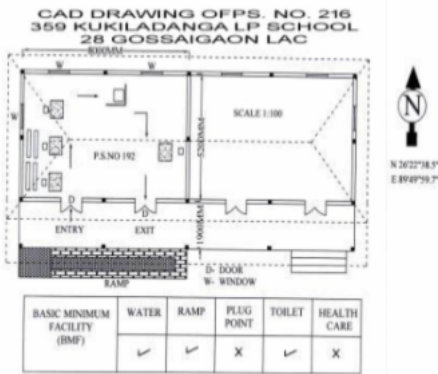

নিৰ্বাচক পঞ্জীয়ন বিষয়াৰ স্বাক্ষৰ

Nazri Naksha

Google Map View

Polling Station Building Front View

ভোটগ্ৰহন কেন্দ্ৰৰ সন্মুখৰ দৃশ্য

Cad View

Key MAP View

1 নাম : মহিমা খাতুন স্বামীৰ নাম: শ্বৰিফ উদ্দিন ঘৰ নং : ৮৬ বয়স : 66 লিঙ্গ : মহিলা ফটো উপলব্ধ	DBG1698799	# 2 নাম : জাহিদৰ ইছলাম পিতাৰ নাম: শ্বৰিফ উদ্দিন ঘৰ নং : ৮৬ বয়স : 44 লিঙ্গ : পুৰুষ ফটো উপলব্ধ	DBG1698813	3 নাম : জবাইদৰ ইছলাম পিতাৰ নাম: শ্বৰিফ উদ্দিন ঘৰ নং : ৮৬ বয়স : 43 লিঙ্গ : পুৰুষ ফটো উপলব্ধ	DBG1698802
4 নাম : ছাহেবা খাতুন স্বামীৰ নাম: জামিউৰ ইছলাম ঘৰ নং : ৮৬ বয়স : 39 লিঙ্গ : মহিলা ফটো উপলব্ধ	DBG1703668	5 নাম : জামিউৰ ইছলাম পিতাৰ নাম: শ্বৰিফ উদ্দিন ঘৰ নং : ৮৬ বয়স : 38 লিঙ্গ : পুৰুষ ফটো উপলব্ধ	DBG1698824	# 6 নাম : জুনাইদ ইছলাম পিতাৰ নাম: শ্বৰিফ উদ্দিন ঘৰ নং : ৮৬ বয়স : 34 লিঙ্গ : পুৰুষ ফটো উপলব্ধ	DBG1698777
7 নাম : আৰজিনা বেগম স্বামীৰ নাম: জাহিদৰ ইছলাম ঘৰ নং : ৬৬ বয়স : 31 লিঙ্গ : মহিলা ফটো উপলব্ধ	DBG0473371	S 8 নাম : আঞ্জুমা খাতুন পিতাৰ নাম: মোস্তাক হুছেইন ঘৰ নং : ৪৬ ক বয়স : 20 লিঙ্গ : মহিলা ফটো উপলব্ধ	QON0017913	9 নাম : অহিদুল হুছেইন পিতাৰ নাম: মোস্তাক হুছেইন ঘৰ নং : ৮৬ ক বয়স : 26 লিঙ্গ : পুৰুষ ফটো উপলব্ধ	DBG0627067
E 10 নাম : আজিবন বেগম স্বামীৰ নাম: সুতি মামুদ ঘৰ নং : ৮৬ ক বয়স : 75 লিঙ্গ : মহিলা ফটো উপলব্ধ	DBG1698879	11 নাম : মোস্তাক হুছেইন পিতাৰ নাম: শ্বৰিফ উদ্দিন ঘৰ নং : ৮৬ ক বয়স : 56 লিঙ্গ : পুৰুষ ফটো উপলব্ধ	DBG1698835	12 নাম : ছালেহা বিবি স্বামীৰ নাম: মোস্তাক হুছেইন ঘৰ নং : ৮৬ ক বয়স : 49 লিঙ্গ : মহিলা ফটো উপলব্ধ	DBG1698857
13 নাম : বেজিনা বিবি স্বামীৰ নাম: মুক্তাৰ হুছেইন ঘৰ নং : ৮৬ ক বয়স : 43 লিঙ্গ : মহিলা ফটো উপলব্ধ	DBG1698868	14 নাম : অহিদা বিবি স্বামীৰ নাম: মোস্তাক হুছেইন ঘৰ নং : ৮৬ ক বয়স : 42 লিঙ্গ : মহিলা ফটো উপলব্ধ	DBG1698846	15 নাম : আফজা বিবি স্বামীৰ নাম: ৰফিজুল হুছেইন ঘৰ নং : ৮৯ বয়স : 42 লিঙ্গ : মহিলা ফটো উপলব্ধ	DBG1698891
16 নাম : জামিনা খাতুন পিতাৰ নাম: জমছেৰ আলী ঘৰ নং : ৯০ বয়স : 56 লিঙ্গ : মহিলা ফটো উপলব্ধ	DBG0008698	17 নাম : ৰফিজুল হুছেইন পিতাৰ নাম: মোকছেদ আলী ঘৰ নং : ৯০ বয়স : 45 লিঙ্গ : পুৰুষ ফটো উপলব্ধ	DBG1698904	# 18 নাম : আব্দুল্লাহ ফাৰুক পিতাৰ নাম: সাজাহান আলী ঘৰ নং : ৯০ বয়স : 29 লিঙ্গ : পুৰুষ ফটো উপলব্ধ	DBG0418582
19 নাম : বুলিফা ইয়াছমিন পিতাৰ নাম: ৰফিজুল ইছলাম ঘৰ নং : ৯০ বয়স : 24 লিঙ্গ : মহিলা ফটো উপলব্ধ	DBG1133313	20 নাম : বেজাকুল বল ফাৰুক পিতাৰ নাম: সাজাহান আলী ঘৰ নং : 90 বয়স : 24 লিঙ্গ : পুৰুষ ফটো উপলব্ধ	QON0025056	21 নাম : নূৰ ছাহিল ইছলাম পিতাৰ নাম: হাফিজুল ইছলাম ঘৰ নং : 90 ক বয়স : 19 লিঙ্গ : পুৰুষ ফটো উপলব্ধ	QON0086462
22 নাম : নূৰ সাইদ ইছলাম পিতাৰ নাম: হাফিজুল ইছলাম ঘৰ নং : ৯০ বয়স : 23 লিঙ্গ : পুৰুষ ফটো উপলব্ধ	DBG1223593	23 নাম : সাহানূৰ ইছলাম পিতাৰ নাম: আজিজুল হক ঘৰ নং : 90 খ বয়স : 20 লিঙ্গ : পুৰুষ ফটো উপলব্ধ	QON0079962	24 নাম : হাফিজুল ইছলাম পিতাৰ নাম: মোকছেদ আলী ঘৰ নং : ৯০ ক বয়স : 48 লিঙ্গ : পুৰুষ ফটো উপলব্ধ	DBG1698926
25 নাম : আজিজুল হক পিতাৰ নাম: মোকছেদ আলী ঘৰ নং : ৯০ খ বয়স : 45 লিঙ্গ : পুৰুষ ফটো উপলব্ধ	DBG1698948	26 নাম : নূৰেজা বিবি স্বামীৰ নাম: হাফিজুল ইছলাম ঘৰ নং : ৯০ ক বয়স : 42 লিঙ্গ : মহিলা ফটো উপলব্ধ	DBG1698937	27 নাম : সাজেদা খাতুন স্বামীৰ নাম: আজিজুল হক ঘৰ নং : ৯০ খ বয়স : 35 লিঙ্গ : মহিলা ফটো উপলব্ধ	DBG1703862
28 নাম : আইজাল হক পিতাৰ নাম: অহেদ আলী ঘৰ নং : ৯১ বয়স : 60 লিঙ্গ : পুৰুষ ফটো উপলব্ধ	DBG1698959	29 নাম : মৰিয়ম বিবি স্বামীৰ নাম: আইজাল হক ঘৰ নং : ৯১ বয়স : 39 লিঙ্গ : মহিলা ফটো উপলব্ধ	DBG0407536	30 নাম : জাহিদুল ইছলাম পিতাৰ নাম: আইজাল হক ঘৰ নং : ৯১ বয়স : 38 লিঙ্গ : পুৰুষ ফটো উপলব্ধ	DBG1698971