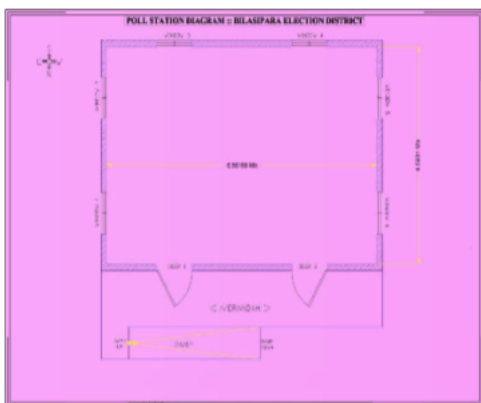

নিৰ্বাচক পঞ্জীয়ন বিষয়াৰ স্বাক্ষৰ

Nazri Naksha

Google Map View

Polling Station Building Front View

ভোটগ্ৰহন কেন্দ্ৰৰ সন্মুখৰ দৃশ্য

Cad View

Key MAP View

1 নাম : ৰফিকুল সেখ পিতাৰ নাম : আব্দুল কাশেম সেখ ঘৰ নং : 78ক বয়স : 42 লিঙ্গ : পুৰুষ	DBG1716387 ফটো উপলব্ধ	2 নাম : ৰাফিয়া বেগম স্বামীৰ নাম : বিদ্যা ৰহমান ঘৰ নং : 1 বয়স : 51 লিঙ্গ : মহিলা	DBG1714574 ফটো উপলব্ধ	3 নাম : সাজাহান আলী পিতাৰ নাম : বিদ্যা ৰহমান ঘৰ নং : 1 বয়স : 43 লিঙ্গ : পুৰুষ	DBG1714585 ফটো উপলব্ধ
4 নাম : ধনঞ্জয় চন্দ্ৰ ঘোষ পিতাৰ নাম : ৰাখাল চন্দ্ৰ ঘোষ ঘৰ নং : 1 বয়স : 38 লিঙ্গ : পুৰুষ	JHC0226092 ফটো উপলব্ধ	5 নাম : আলিমা বেগম স্বামীৰ নাম : সাজাহান আলী ঘৰ নং : 1 বয়স : 37 লিঙ্গ : মহিলা	DBG0259853 ফটো উপলব্ধ	6 নাম : বাবুল সেখ পিতাৰ নাম : বিদ্যা ৰহমান ঘৰ নং : 1 বয়স : 35 লিঙ্গ : পুৰুষ	DBG1714609 ফটো উপলব্ধ
7 নাম : আমিৰজান বেগম পিতাৰ নাম : বিদ্যা ৰহমান ঘৰ নং : 1 বয়স : 32 লিঙ্গ : মহিলা	DBG1714596 ফটো উপলব্ধ	8 নাম : ৰফিকুল ইছলাম পিতাৰ নাম : বিদ্যা ৰহমান ঘৰ নং : 1 বয়স : 27 লিঙ্গ : পুৰুষ	DBG0259663 ফটো উপলব্ধ	9 নাম : ছাইফুল ইছলাম পিতাৰ নাম : বিদ্যা ৰহমান ঘৰ নং : 1 বয়স : 25 লিঙ্গ : পুৰুষ	DBG0613976 ফটো উপলব্ধ
10 নাম : ৰুবি বেগম পিতাৰ নাম : বিদ্যা ৰহমান ঘৰ নং : 1 বয়স : 21 লিঙ্গ : মহিলা	QON0115543 ফটো উপলব্ধ	11 নাম : আমিৰ হুছেইন পিতাৰ নাম : বাহিৰ ঘৰ নং : 2 বয়স : 61 লিঙ্গ : পুৰুষ	DBG1714610 ফটো উপলব্ধ	12 নাম : ৰহিমা বেগম স্বামীৰ নাম : আমিৰ হুছেইন ঘৰ নং : 2 বয়স : 48 লিঙ্গ : মহিলা	DBG1714621 ফটো উপলব্ধ
S2 13 নাম : আমিনা খাতুন পিতাৰ নাম : আমিৰ হুছেইন ঘৰ নং : 2 বয়স : 28 লিঙ্গ : মহিলা	DBG0499335 ফটো উপলব্ধ	S2 14 নাম : জ্বাইদা খাতুন পিতাৰ নাম : আমিৰ হুছেইন ঘৰ নং : 2 বয়স : 22 লিঙ্গ : মহিলা	QON0035113 ফটো উপলব্ধ	15 নাম : সেখ আব্দুল্লাহ পিতাৰ নাম : আমিৰ হুছেইন ঘৰ নং : 02 বয়স : 20 লিঙ্গ : পুৰুষ	QON0118943 ফটো উপলব্ধ
16 নাম : মনিৰুদ্দিন সেখ পিতাৰ নাম : মালদাৰ সেখ ঘৰ নং : 3 বয়স : 59 লিঙ্গ : পুৰুষ	DBG1714632 ফটো উপলব্ধ	17 নাম : ছফিয়া খাতুন স্বামীৰ নাম : মনিৰুদ্দিন সেখ ঘৰ নং : 3 বয়স : 57 লিঙ্গ : মহিলা	DBG1714643 ফটো উপলব্ধ	18 নাম : ছফিউদ্দিন সেখ পিতাৰ নাম : মনিৰুদ্দিন সেখ ঘৰ নং : 3 বয়স : 34 লিঙ্গ : পুৰুষ	DBG1714654 ফটো উপলব্ধ
S2 19 নাম : মেহজেবিন চুলতানা পিতাৰ নাম : মনিৰুদ্দিন সেখ ঘৰ নং : 3 বয়স : 32 লিঙ্গ : মহিলা	DBG0014853 ফটো উপলব্ধ	20 নাম : সাহাৰুপ আলম পিতাৰ নাম : মনিৰুদ্দিন সেখ ঘৰ নং : 3 বয়স : 30 লিঙ্গ : পুৰুষ	DBG0130138 ফটো উপলব্ধ	21 নাম : খুৰশিদ আলম সেখ পিতাৰ নাম : ময়নুদ্দিন সেখ ঘৰ নং : 8 বয়স : 42 লিঙ্গ : পুৰুষ	DBG1714676 ফটো উপলব্ধ
# 22 নাম : অছিনা বেগুৱা স্বামীৰ নাম : ময়নুদ্দিন সেখ ঘৰ নং : 8 বয়স : 41 লিঙ্গ : মহিলা	DBG1714665 ফটো উপলব্ধ	# 23 নাম : ছবিনা খাতুন স্বামীৰ নাম : খুৰশিদ আলম সেখ ঘৰ নং : 8 বয়স : 36 লিঙ্গ : মহিলা	DBG0419440 ফটো উপলব্ধ	24 নাম : আশ্রাফ আলী পিতাৰ নাম : আৰব আলী সৰকাৰ ঘৰ নং : 5 বয়স : 73 লিঙ্গ : পুৰুষ	DBG1714698 ফটো উপলব্ধ
25 নাম : ৰহিমা বেগম স্বামীৰ নাম : আশ্রাফ আলী ঘৰ নং : 5 বয়স : 67 লিঙ্গ : মহিলা	DBG1714701 ফটো উপলব্ধ	26 নাম : ৰফিকুল ইছলাম পিতাৰ নাম : আশ্রাফ আলী ঘৰ নং : 5 বয়স : 43 লিঙ্গ : পুৰুষ	DBG1714712 ফটো উপলব্ধ	# 27 নাম : সফিকুল ইছলাম পিতাৰ নাম : আশ্রাফ আলী ঘৰ নং : 5 বয়স : 42 লিঙ্গ : পুৰুষ	DBG1714687 ফটো উপলব্ধ
# 28 নাম : ছাইদা খাতুন স্বামীৰ নাম : সফিকুল ইছলাম ঘৰ নং : 5 বয়স : 38 লিঙ্গ : মহিলা	DBG1714723 ফটো উপলব্ধ	29 নাম : উলিয়া খাতুন স্বামীৰ নাম : ৰফিকুল ইছলাম ঘৰ নং : 5 বয়স : 29 লিঙ্গ : মহিলা	DBG0370437 ফটো উপলব্ধ	30 নাম : খাইবুল ইছলাম পিতাৰ নাম : সফিকুল ইছলাম ঘৰ নং : 05 বয়স : 20 লিঙ্গ : পুৰুষ	QON0026534 ফটো উপলব্ধ