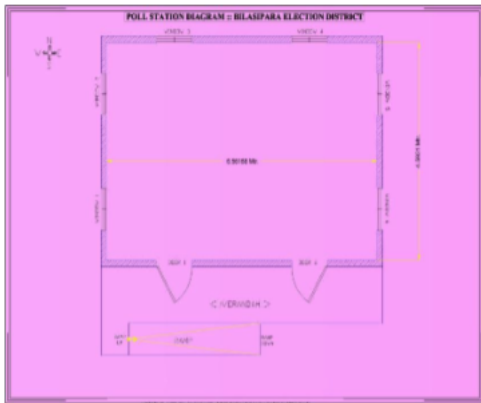

নিৰ্বাচক পঞ্জীয়ন বিষয়াৰ স্বাক্ষৰ

Nazri Naksha

Google Map View

Polling Station Building Front View

ভোটগ্ৰহন কেন্দ্ৰৰ সন্মুখৰ দৃশ্য

Cad View

Key MAP View

1 নাম : জহিৰা বিবি স্বামীৰ নাম: আতৰ আলী ঘৰ নং : ১ বয়স : 60 লিঙ্গ : মহিলা	FXW1934561 ফটো উপলব্ধ	2 নাম : জহিৰুল আলী পিতাৰ নাম: আতৰ আলী ঘৰ নং : ১ বয়স : 50 লিঙ্গ : পুৰুষ	FXW1934572 ফটো উপলব্ধ	3 নাম : জমিলা বিবি স্বামীৰ নাম: জহিৰুল আলি ঘৰ নং : ১ বয়স : 43 লিঙ্গ : মহিলা	FXW1934583 ফটো উপলব্ধ
4 নাম : জব্বুল আলী পিতাৰ নাম: আতৰ আলী ঘৰ নং : ১ বয়স : 38 লিঙ্গ : পুৰুষ	FXW1934594 ফটো উপলব্ধ	5 নাম : মৰ্জিনা বেগম স্বামীৰ নাম: জব্বুল আলী ঘৰ নং : ১ বয়স : 31 লিঙ্গ : মহিলা	FXW0186569 ফটো উপলব্ধ	6 নাম : ইয়াছিন আলী পিতাৰ নাম: অপিয়াল আলী ঘৰ নং : ১৩ বয়স : 26 লিঙ্গ : পুৰুষ	FXW0365379 ফটো উপলব্ধ
7 নাম : জইনুল আলী পিতাৰ নাম: আতৰ আলী ঘৰ নং : ০১ বয়স : 23 লিঙ্গ : পুৰুষ	FXW0412445 ফটো উপলব্ধ	8 নাম : জাহাঙ্গীৰ হক পিতাৰ নাম: জহিৰুল হক ঘৰ নং : 1 বয়স : 20 লিঙ্গ : পুৰুষ	QON0040691 ফটো উপলব্ধ	9 নাম : কমলা বিবি স্বামীৰ নাম: আবসাদ আলী ঘৰ নং : ২ বয়স : 60 লিঙ্গ : মহিলা	FXW1934629 ফটো উপলব্ধ
10 নাম : আয়েনা বিবি স্বামীৰ নাম: ৰসিদ আলী ঘৰ নং : ৩ বয়স : 50 লিঙ্গ : মহিলা	FXW1934641 ফটো উপলব্ধ	11 নাম : আফজাল আলী পিতাৰ নাম: ৰসিদ আলী ঘৰ নং : ৩ বয়স : 27 লিঙ্গ : পুৰুষ	FXW0136952 ফটো উপলব্ধ	12 নাম : জয়ফুল খাতুন স্বামীৰ নাম: আফজাল আলী ঘৰ নং : 3 বয়স : 20 লিঙ্গ : মহিলা	QON0042713 ফটো উপলব্ধ
13 নাম : বদিয়াল সেখ পিতাৰ নাম: আবেদ আলী ঘৰ নং : 8 বয়স : 70 লিঙ্গ : পুৰুষ	FXW1934652 ফটো উপলব্ধ	14 নাম : ছবিবন বিবি স্বামীৰ নাম: বদিয়াল সেখ ঘৰ নং : 8 বয়স : 60 লিঙ্গ : মহিলা	FXW1934663 ফটো উপলব্ধ	15 নাম : হবিবৰ ৰহমান পিতাৰ নাম: বদিয়াল ঘৰ নং : 8 বয়স : 40 লিঙ্গ : পুৰুষ	FXW1934685 ফটো উপলব্ধ
16 নাম : আয়নাল হক পিতাৰ নাম: নজৰুল সেখ ঘৰ নং : 04 বয়স : 38 লিঙ্গ : পুৰুষ	FSC1871734 ফটো উপলব্ধ	17 নাম : আইজুদ্দিন আলী পিতাৰ নাম: বদিয়াল ৰহমান ঘৰ নং : 8 বয়স : 34 লিঙ্গ : পুৰুষ	FXW1934710 ফটো উপলব্ধ	18 নাম : আমিৰণ বেগম স্বামীৰ নাম: আইজুদ্দিন সেখ ঘৰ নং : 8 বয়স : 34 লিঙ্গ : মহিলা	FXW1940905 ফটো উপলব্ধ
19 নাম : সাজিনা বিবি স্বামীৰ নাম: হবিবৰ ৰহমান ঘৰ নং : 8 বয়স : 33 লিঙ্গ : মহিলা	FXW1934696 ফটো উপলব্ধ	20 নাম : সাহিদা খাতুন স্বামীৰ নাম: আয়নাল হক ঘৰ নং : 04 বয়স : 33 লিঙ্গ : মহিলা	FSC0611772 ফটো উপলব্ধ	21 নাম : ছকিবৰ আলী পিতাৰ নাম: বদিয়াল আলী ঘৰ নং : 8 বয়স : 30 লিঙ্গ : পুৰুষ	FXW0121228 ফটো উপলব্ধ
22 নাম : জসনী বেগম স্বামীৰ নাম: সাকিবৰ আলী ঘৰ নং : ০৪ বয়স : 26 লিঙ্গ : মহিলা	FXW0412148 ফটো উপলব্ধ	23 নাম : বিবিজান বেওয়া স্বামীৰ নাম: হামাৰুদ্দিন সেখ ঘৰ নং : ৫ বয়স : 85 লিঙ্গ : মহিলা	FXW1934776 ফটো উপলব্ধ	24 নাম : জালাল সেখ পিতাৰ নাম: হামাৰুদ্দিন সেখ ঘৰ নং : ৫ বয়স : 55 লিঙ্গ : পুৰুষ	FXW1934732 ফটো উপলব্ধ
# 25 নাম : জাফৰ আলী পিতাৰ নাম: হামাৰুদ্দিন সেখ ঘৰ নং : ৫ বয়স : 49 লিঙ্গ : পুৰুষ	FXW1934743 ফটো উপলব্ধ	26 নাম : আছিবন বিবি স্বামীৰ নাম: জালাল সেখ ঘৰ নং : ৫ বয়স : 46 লিঙ্গ : মহিলা	FXW1934787 ফটো উপলব্ধ	# 27 নাম : জানে আলী পিতাৰ নাম: হামাৰুদ্দিন শেখ ঘৰ নং : 5 গ বয়স : 45 লিঙ্গ : পুৰুষ	FXW1934754 ফটো উপলব্ধ
28 নাম : জনাব আলী পিতাৰ নাম: হামাৰুদ্দিন সেখ ঘৰ নং : ৫ বয়স : 41 লিঙ্গ : পুৰুষ	FXW1934765 ফটো উপলব্ধ	29 নাম : আবেদা বিবি স্বামীৰ নাম: জাফৰ আলী ঘৰ নং : ৫ বয়স : 39 লিঙ্গ : মহিলা	FXW1934798 ফটো উপলব্ধ	# 30 নাম : আবিদা বিবি স্বামীৰ নাম: জানে আলী ঘৰ নং : 5 গ বয়স : 35 লিঙ্গ : মহিলা	FXW1934721 ফটো উপলব্ধ