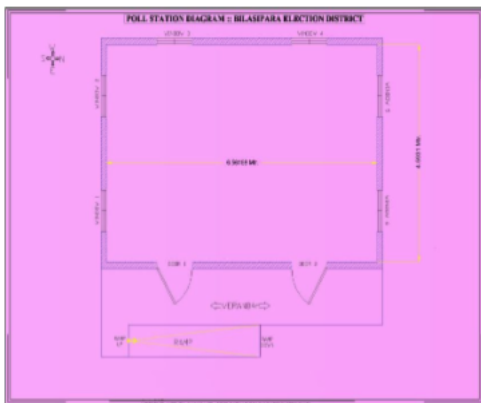

নিৰ্বাচক পঞ্জীয়ন বিষয়াৰ স্বাক্ষৰ

Nazri Naksha

Google Map View

Polling Station Building Front View

ভোটগ্ৰহন কেন্দ্ৰৰ সন্মুখৰ দৃশ্য

Cad View

Key MAP View

1 নাম : নাজনিন নৰ পিতাৰ নাম: নুৰুল হুছেইন ঘৰ নং : 1 বয়স : 60 লিঙ্গ : মহিলা	DBG1734607 ফটো উপলব্ধ	2 নাম : ফিৰোজ আহমেদ পিতাৰ নাম: নুৰুল হুছেইন ঘৰ নং : 1 বয়স : 59 লিঙ্গ : পুৰুষ	DBG1734630 ফটো উপলব্ধ	3 নাম : সেফালী আলী স্বামীৰ নাম: ছাৰ্ব্বৰ আহমেদ ঘৰ নং : 1 বয়স : 57 লিঙ্গ : মহিলা	DBG1734641 ফটো উপলব্ধ
4 নাম : জাদিদ আহমেদ পিতাৰ নাম: নুৰুল হুছেইন ঘৰ নং : 1 বয়স : 54 লিঙ্গ : পুৰুষ	DBG1734618 ফটো উপলব্ধ	5 নাম : মহম্মদ হুছেইন পিতাৰ নাম: নুৰুল হুছেইন ঘৰ নং : 1 বয়স : 42 লিঙ্গ : পুৰুষ	DBG1734629 ফটো উপলব্ধ	6 নাম : সাফিন আহমেদ পিতাৰ নাম: ছাৰ্ব্বৰ আহমেদ ঘৰ নং : 1 বয়স : 28 লিঙ্গ : পুৰুষ	DBG0001008 ফটো উপলব্ধ
7 নাম : ছাফিকা জালাল পিতাৰ নাম: ছাৰ্ব্বৰ আহমেদ ঘৰ নং : 1 বয়স : 27 লিঙ্গ : মহিলা	DBG1124569 ফটো উপলব্ধ	8 নাম : সুমৰ আলী পিতাৰ নাম: কাছিম উদ্দিন ঘৰ নং : 8 বয়স : 60 লিঙ্গ : পুৰুষ	DBG1734685 ফটো উপলব্ধ	9 নাম : জিয়াৰা খাতুন স্বামীৰ নাম: সুমৰ আলী ঘৰ নং : 8 বয়স : 52 লিঙ্গ : মহিলা	DBG1734696 ফটো উপলব্ধ
S 10 নাম : স্বনম চুলতানা পাৰভীন পিতাৰ নাম: সুমৰ আলী ঘৰ নং : 8 বয়স : 30 লিঙ্গ : মহিলা	DBG0164665 ফটো উপলব্ধ	11 নাম : জিয়াউল আলম আহমেদ পিতাৰ নাম: সুমৰ আলী ঘৰ নং : 8 বয়স : 26 লিঙ্গ : পুৰুষ	DBG0506188 ফটো উপলব্ধ	12 নাম : কুমৰ আলী পিতাৰ নাম: কাছিমুদ্দিন সেখ ঘৰ নং : 5 বয়স : 66 লিঙ্গ : পুৰুষ	DBG1734709 ফটো উপলব্ধ
13 নাম : আনোৱাৰা বেগম স্বামীৰ নাম: কুমৰ আলী ঘৰ নং : 5 বয়স : 59 লিঙ্গ : মহিলা	DBG1734710 ফটো উপলব্ধ	14 নাম : ফিৰোজ আহমেদ পিতাৰ নাম: কুমৰ আলী আহমেদ ঘৰ নং : 5 বয়স : 41 লিঙ্গ : পুৰুষ	DBG1734721 ফটো উপলব্ধ	15 নাম : ছাফিকুল আলম আহমেদ পিতাৰ নাম: কুমৰ আলী আহমেদ ঘৰ নং : 5 বয়স : 40 লিঙ্গ : পুৰুষ	DBG1734732 ফটো উপলব্ধ
16 নাম : আতিকুৰ ৰহমান পিতাৰ নাম: কুমৰ আলী ঘৰ নং : 5 বয়স : 35 লিঙ্গ : পুৰুষ	DBG1734754 ফটো উপলব্ধ	17 নাম : আৰ্জুনা বেগম স্বামীৰ নাম: ছাফিকুল আলম আহমেদ ঘৰ নং : 05 বয়স : 35 লিঙ্গ : মহিলা	DBG2836740 ফটো উপলব্ধ	S2 18 নাম : আফছানা চুলতানা পিতাৰ নাম: কুমৰ আলী আহমেদ ঘৰ নং : 5 বয়স : 31 লিঙ্গ : মহিলা	DBG2245376 ফটো উপলব্ধ
19 নাম : ওমৰ আলি আহমেদ পিতাৰ নাম: কাছিমুদ্দিন আহমেদ ঘৰ নং : 6 বয়স : 76 লিঙ্গ : পুৰুষ	DBG1734765 ফটো উপলব্ধ	20 নাম : মনছুৰা বেগম স্বামীৰ নাম: ওমৰ আলী আহমেদ ঘৰ নং : 6 বয়স : 70 লিঙ্গ : মহিলা	DBG1734776 ফটো উপলব্ধ	21 নাম : লুৎফা বেগম স্বামীৰ নাম: আনিছ উজ জামান ঘৰ নং : 6 বয়স : 50 লিঙ্গ : মহিলা	DBG0379388 ফটো উপলব্ধ
22 নাম : আনিছ উজ জামান পিতাৰ নাম: ওমৰ আলী আহমেদ ঘৰ নং : 6 বয়স : 49 লিঙ্গ : পুৰুষ	DBG1734787 ফটো উপলব্ধ	23 নাম : এলীন বেগম স্বামীৰ নাম: ৰাজীৱ আহমেদ ঘৰ নং : 6 বয়স : 29 লিঙ্গ : মহিলা	GNK0164277 ফটো উপলব্ধ	24 নাম : হাফিজ মোঃ মাহমুদুল হাছান পিতাৰ নাম: আব্দুছ ছামাদ ঘৰ নং : 6 ক বয়স : 20 লিঙ্গ : পুৰুষ	QON0030155 ফটো উপলব্ধ
25 নাম : আব্দুছ ছামাদ পিতাৰ নাম: কাছিম উদ্দিন সেখ ঘৰ নং : 6 ক বয়স : 55 লিঙ্গ : পুৰুষ	DBG1734823 ফটো উপলব্ধ	26 নাম : মমতাজ বেগম স্বামীৰ নাম: আব্দুছ ছামাদ ঘৰ নং : 6 ক বয়স : 49 লিঙ্গ : মহিলা	DBG1734834 ফটো উপলব্ধ	# 27 নাম : জাকিৰুল ইছলাম পিতাৰ নাম: ভোলা মামুদ সেখ ঘৰ নং : 9 বয়স : 44 লিঙ্গ : পুৰুষ	DBG1734889 ফটো উপলব্ধ
28 নাম : জাহিনুৰ আহমেদ পিতাৰ নাম: ভোলা মামুদ সেখ ঘৰ নং : 9 বয়স : 41 লিঙ্গ : পুৰুষ	DBG1734890 ফটো উপলব্ধ	# 29 নাম : জানিদুৰ আহমেদ পিতাৰ নাম: ভোলা মামুদ সেখ ঘৰ নং : 9 বয়স : 36 লিঙ্গ : পুৰুষ	DBG1734903 ফটো উপলব্ধ	S2 30 নাম : সাৰজিনা বেগম পিতাৰ নাম: ছাৰ্ব্ব আলী ঘৰ নং : 7 বয়স : 30 লিঙ্গ : মহিলা	DBG0182857 ফটো উপলব্ধ