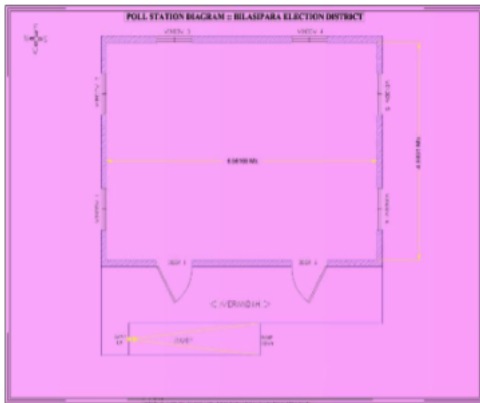

নিৰ্বাচক পঞ্জীয়ন বিষয়াৰ স্বাক্ষৰ

Nazri Naksha

Google Map View

Polling Station Building Front View

ভোটগ্ৰহন কেন্দ্ৰৰ সন্মুখৰ দৃশ্য

Cad View

Key MAP View

1 নাম : উপাসনা মণ্ডল পিতাৰ নাম: উত্তম কুমাৰ মণ্ডল ঘৰ নং : 4ক বয়স : 19 লিঙ্গ : মহিলা	QON0067595 ফটো উপলব্ধ	2 নাম : উত্তম কুমাৰ মণ্ডল পিতাৰ নাম: সোনা কান্ত মণ্ডল ঘৰ নং : 8ক বয়স : 54 লিঙ্গ : পুৰুষ	DBG1761791 ফটো উপলব্ধ	3 নাম : অনিতা দে মণ্ডল স্বামীৰ নাম: উত্তম কুমাৰ মণ্ডল ঘৰ নং : 8ক বয়স : 52 লিঙ্গ : মহিলা	DBG0015103 ফটো উপলব্ধ
4 নাম : আকাশ আলী পিতাৰ নাম: মাম্মান আলী ঘৰ নং : 59 বয়স : 20 লিঙ্গ : পুৰুষ	QON0030890 ফটো উপলব্ধ	5 নাম : ছামিউল হক পিতাৰ নাম: মতলেব আলী ঘৰ নং : 9ক বয়স : 35 লিঙ্গ : পুৰুষ	DBG0015094 ফটো উপলব্ধ	6 নাম : ছানোৱাৰা বেগম স্বামীৰ নাম: ছামিউল হক ঘৰ নং : 9ক বয়স : 28 লিঙ্গ : মহিলা	DBG0613083 ফটো উপলব্ধ
7 নাম : খৰসিদা বেগম মাতৃৰ নাম: শৰিফ উদ্দিন সৰকাৰ ঘৰ নং : ৮৩ক বয়স : 43 লিঙ্গ : মহিলা	DBG0015095 ফটো উপলব্ধ	8 নাম : হামিদ আলী সেখ পিতাৰ নাম: জয়নাল আলী সেখ ঘৰ নং : 35 বয়স : 35 লিঙ্গ : পুৰুষ	DBG0015100 ফটো উপলব্ধ	9 নাম : আলেমা বেগম স্বামীৰ নাম: হামিদ আলী সেখ ঘৰ নং : 25 বয়স : 25 লিঙ্গ : মহিলা	DBG0585059 ফটো উপলব্ধ
10 নাম : ময়না বেগম স্বামীৰ নাম: আজিজুল রহমান ঘৰ নং : ১৪৮ বয়স : 35 লিঙ্গ : মহিলা	DBG0461822 ফটো উপলব্ধ	11 নাম : জোন্না বেগম স্বামীৰ নাম: নৰছাদাম বেপাৰী ঘৰ নং : 157 বয়স : 20 লিঙ্গ : মহিলা	QON0077909 ফটো উপলব্ধ	12 নাম : পূজা মল্লিক নাগ স্বামীৰ নাম: সুমীৰ নাগ ঘৰ নং : ১৬২ বয়স : 31 লিঙ্গ : মহিলা	DBG1134022 ফটো উপলব্ধ
S 13 নাম : মিনাফা বেগম পিতাৰ নাম: মহম্মাদ হুছেইন ঘৰ নং : ১৬৪ বয়স : 34 লিঙ্গ : মহিলা	DBG0453902 ফটো উপলব্ধ	14 নাম : নুকাছ বেপাৰী পিতাৰ নাম: শৰিফ বেপাৰী ঘৰ নং : 167 বয়স : 33 লিঙ্গ : পুৰুষ	DBG0453480 ফটো উপলব্ধ	15 নাম : পূজা মাল্লাহ স্বামীৰ নাম: চন্দন মাল্লাহ ঘৰ নং : 201 বয়স : 28 লিঙ্গ : মহিলা	DBG0683805 ফটো উপলব্ধ
16 নাম : লক্ষী সাহা স্বামীৰ নাম: ৰবিন মাল্লা ঘৰ নং : 202 বয়স : 24 লিঙ্গ : মহিলা	QON0059758 ফটো উপলব্ধ	17 নাম : শাম মাল্লাহ পিতাৰ নাম: মোহিবীৰ মাল্লাহ ঘৰ নং : ২০৪ বয়স : 26 লিঙ্গ : পুৰুষ	DBG1223999 ফটো উপলব্ধ	18 নাম : বাবলী মালা স্বামীৰ নাম: অজয় মাল্লা ঘৰ নং : ২০৭ বয়স : 27 লিঙ্গ : মহিলা	DBG0665083 ফটো উপলব্ধ
19 নাম : মীঠ পাল পিতাৰ নাম: কিশোৰী মোহন দাস ঘৰ নং : 210 পাট নং 2 বয়স : 43 লিঙ্গ : মহিলা	GNK1859843 ফটো উপলব্ধ	20 নাম : মৃদস্মিতা বৰকলিতা পিতাৰ নাম: দেৱজিত বৰকলিতা ঘৰ নং : 213 বয়স : 24 লিঙ্গ : মহিলা	DBG1523653 ফটো উপলব্ধ	S 21 নাম : ৰমা নাগ স্বামীৰ নাম: অজয় কুমাৰ নাগ ঘৰ নং : ২১৫ বয়স : 57 লিঙ্গ : মহিলা	DBG1760403 ফটো উপলব্ধ
22 নাম : সাৰতী গুহ স্বামীৰ নাম: ভোলা গুহ ঘৰ নং : ২২৬ বয়স : 32 লিঙ্গ : মহিলা	DBG0538546 ফটো উপলব্ধ	23 নাম : জয়া সৰকাৰ মাল্লা স্বামীৰ নাম: বিকাশ মাল্লা ঘৰ নং : 228 বয়স : 29 লিঙ্গ : মহিলা	DBG1321876 ফটো উপলব্ধ	24 নাম : কৃষ্ণ চৌধুৰী পিতাৰ নাম: পান্নালাল চৌধুৰী ঘৰ নং : ২৩৮ বয়স : 63 লিঙ্গ : পুৰুষ	DBG1760414 ফটো উপলব্ধ
25 নাম : ৰাণী চৌধুৰী স্বামীৰ নাম: কৃষ্ণ চৌধুৰী ঘৰ নং : ২৩৮ বয়স : 52 লিঙ্গ : মহিলা	DBG1760425 ফটো উপলব্ধ	26 নাম : সুৰজ চৌধুৰী পিতাৰ নাম: কৃষ্ণ চৌধুৰী ঘৰ নং : ২৩৮ বয়স : 28 লিঙ্গ : পুৰুষ	DBG0622803 ফটো উপলব্ধ	27 নাম : শামৰ্ত্ত ভানু স্বামীৰ নাম: গিয়াস উদ্দিন ঘৰ নং : ২৪৪ বয়স : 36 লিঙ্গ : মহিলা	DBG1760436 ফটো উপলব্ধ
28 নাম : ইলিমা খাতুন পিতাৰ নাম: এবাৰত আলী ঘৰ নং : ২৪৪ বয়স : 24 লিঙ্গ : মহিলা	DBG0565754 ফটো উপলব্ধ	29 নাম : ইছমীতা খাতুন পিতাৰ নাম: এবাৰত আলী ঘৰ নং : 244 বয়স : 23 লিঙ্গ : মহিলা	DBG1664432 ফটো উপলব্ধ	30 নাম : আয়শা ছিদ্দিকা পিতাৰ নাম: এবাৰত আলী ঘৰ নং : 244 বয়স : 21 লিঙ্গ : মহিলা	QON0091389 ফটো উপলব্ধ