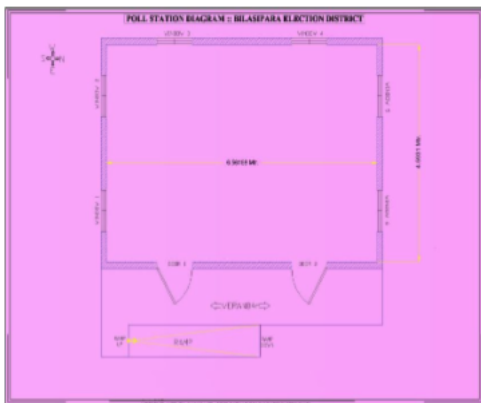

নিৰ্বাচক পঞ্জীয়ন বিষয়াৰ স্বাক্ষৰ

Nazri Naksha

Google Map View

Polling Station Building Front View

ভোটগ্ৰহন কেন্দ্ৰৰ সন্মুখৰ দৃশ্য

Cad View

Key MAP View

1 নাম : চন্দনা ৰায় স্বামীৰ নাম: অনিল ৰায় ঘৰ নং : ১ বয়স : 45 লিঙ্গ : মহিলা	DBG1794587 ফটো উপলব্ধ	2 নাম : হৃদয় ৰায় পিতাৰ নাম: অনিল ৰায় ঘৰ নং : 1 বয়স : 32 লিঙ্গ : পুৰুষ	DBG1591791 ফটো উপলব্ধ	3 নাম : তুষা ৰায় মাতৃৰ নাম: চন্দনা ৰায় ঘৰ নং : 01 বয়স : 22 লিঙ্গ : মহিলা	DBG5970249 ফটো উপলব্ধ
4 নাম : তাৰামনি ৰায় স্বামীৰ নাম: ডালিম ৰায় ঘৰ নং : ২ বয়স : 70 লিঙ্গ : মহিলা	DBG1794612 ফটো উপলব্ধ	5 নাম : তৰুন ৰায় পিতাৰ নাম: ডালিম ৰায় ঘৰ নং : ২ বয়স : 44 লিঙ্গ : পুৰুষ	DBG1794623 ফটো উপলব্ধ	6 নাম : চন্দ ৰায় পিতাৰ নাম: ডালিম ৰায় ঘৰ নং : ২ বয়স : 39 লিঙ্গ : পুৰুষ	DBG1794634 ফটো উপলব্ধ
7 নাম : কল্যাণী ৰায় স্বামীৰ নাম: চন্দ ৰায় ঘৰ নং : ২ বয়স : 34 লিঙ্গ : মহিলা	DBG0264333 ফটো উপলব্ধ	8 নাম : মন্তেশ্বৰী ৰায় স্বামীৰ নাম: কান্তেশ্বৰ ৰায় ঘৰ নং : ৩ বয়স : 95 লিঙ্গ : মহিলা	DBG1794645 ফটো উপলব্ধ	9 নাম : সচিত্ৰ ৰায় পিতাৰ নাম: কান্তেশ্বৰ ৰায় ঘৰ নং : ৩ বয়স : 65 লিঙ্গ : পুৰুষ	DBG1794656 ফটো উপলব্ধ
10 নাম : ভলকা ৰায় স্বামীৰ নাম: সচিত্ৰ ৰায় ঘৰ নং : ৩ বয়স : 55 লিঙ্গ : মহিলা	DBG1794667 ফটো উপলব্ধ	11 নাম : শৰ্মিলা ৰায় স্বামীৰ নাম: পুষ্প ৰায় ঘৰ নং : ৩ বয়স : 45 লিঙ্গ : মহিলা	DBG1794689 ফটো উপলব্ধ	12 নাম : প্ৰনিতা ৰায় পিতাৰ নাম: পুষ্পা ৰায় ঘৰ নং : 03 বয়স : 22 লিঙ্গ : মহিলা	DBG5970207 ফটো উপলব্ধ
13 নাম : জুৰি ৰায় পিতাৰ নাম: পুষ্প ৰায় ঘৰ নং : ৩ বয়স : 21 লিঙ্গ : মহিলা	QON0060749 ফটো উপলব্ধ	14 নাম : বৰ্ণালী নাথ পিতাৰ নাম: মহেন্দ্ৰ নাথ ঘৰ নং : 4 ক বয়স : 25 লিঙ্গ : মহিলা	DBG0617480 ফটো উপলব্ধ	15 নাম : কনকন নাথ পিতাৰ নাম: মহেন্দ্ৰ নাথ ঘৰ নং : 4 ক বয়স : 23 লিঙ্গ : পুৰুষ	DBG5970074 ফটো উপলব্ধ
16 নাম : মহেন নাথ পিতাৰ নাম: নৰেন্দ্ৰ নাথ ঘৰ নং : ৪ ক বয়স : 55 লিঙ্গ : পুৰুষ	DBG1794736 ফটো উপলব্ধ	17 নাম : লতিকা নাথ স্বামীৰ নাম: মহেন নাথ ঘৰ নং : ৪ ক বয়স : 44 লিঙ্গ : মহিলা	DBG1794747 ফটো উপলব্ধ	18 নাম : প্ৰতুল নাথ পিতাৰ নাম: নৰেন্দ্ৰ নাথ ঘৰ নং : ৫ বয়স : 60 লিঙ্গ : পুৰুষ	DBG1794770 ফটো উপলব্ধ
19 নাম : ঘনকান্ত নাথ পিতাৰ নাম: নৰেন্দ্ৰ নাথ ঘৰ নং : ৫ বয়স : 57 লিঙ্গ : পুৰুষ	DBG1794792 ফটো উপলব্ধ	20 নাম : লোহিতা নাথ স্বামীৰ নাম: পতুল নাথ ঘৰ নং : ৫ বয়স : 53 লিঙ্গ : মহিলা	DBG1794781 ফটো উপলব্ধ	21 নাম : লতিকা নাথ স্বামীৰ নাম: ঘনকান্ত নাথ ঘৰ নং : ৫ বয়স : 50 লিঙ্গ : মহিলা	DBG1794805 ফটো উপলব্ধ
22 নাম : বাতুল চন্দ্ৰ নাথ পিতাৰ নাম: নৰেন্দ্ৰ চন্দ্ৰ নাথ ঘৰ নং : ৫ বয়স : 43 লিঙ্গ : পুৰুষ	DBG1794816 ফটো উপলব্ধ	23 নাম : ললিতা দেবী স্বামীৰ নাম: বাতুল চন্দ্ৰ নাথ ঘৰ নং : ৫ বয়স : 41 লিঙ্গ : মহিলা	DBG2235532 ফটো উপলব্ধ	24 নাম : নবীন চন্দ্ৰ নাথ পিতাৰ নাম: ধীৰেন নাথ ঘৰ নং : ৫ বয়স : 35 লিঙ্গ : পুৰুষ	DBG1794827 ফটো উপলব্ধ
25 নাম : চম্পক নাথ পিতাৰ নাম: প্ৰতুল নাথ ঘৰ নং : ৫ বয়স : 30 লিঙ্গ : পুৰুষ	DBG0264234 ফটো উপলব্ধ	26 নাম : জয়ন্ত নাথ পিতাৰ নাম: ঘনকান্ত নাথ ঘৰ নং : 5 বয়স : 25 লিঙ্গ : পুৰুষ	DBG0617456 ফটো উপলব্ধ	27 নাম : প্ৰনব জোতি নাথ পিতাৰ নাম: ঘনকান্ত নাথ ঘৰ নং : 05 বয়স : 23 লিঙ্গ : পুৰুষ	QON0061333 ফটো উপলব্ধ
28 নাম : ছত্ৰজিত নাথ পিতাৰ নাম: ডালিম নাথ ঘৰ নং : ৫ক বয়স : 24 লিঙ্গ : পুৰুষ	DBG0547273 ফটো উপলব্ধ	29 নাম : লাচিত নাথ পিতাৰ নাম: ধীৰেন নাথ ঘৰ নং : ৫খ বয়স : 29 লিঙ্গ : পুৰুষ	DBG0186775 ফটো উপলব্ধ	30 নাম : মালতী নাথ স্বামীৰ নাম: লাচিত নাথ ঘৰ নং : ৫খ বয়স : 29 লিঙ্গ : মহিলা	DBG0493130 ফটো উপলব্ধ