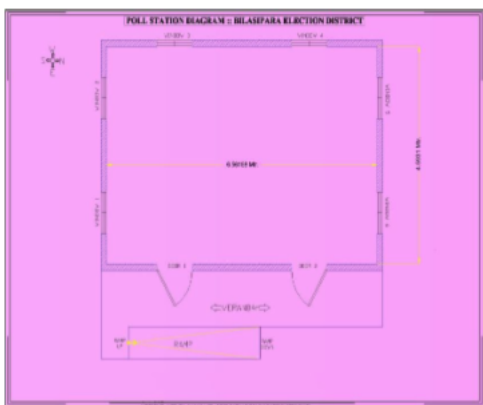

নিৰ্বাচক পঞ্জীয়ন বিষয়াৰ স্বাক্ষৰ

Nazri Naksha

Google Map View

Polling Station Building Front View

ভোটগ্ৰন্থন কেন্দ্ৰৰ সন্মুখৰ দৃশ্য

Cad View

Key MAP View

#2 1 নাম : মালতী বালা ৰয় স্বামীৰ নাম : গঙ্গাধৰ ৰায় ঘৰ নং : ৬১ বয়স : 65 লিঙ্গ : মহিলা	DBG1747144	ফটো উপলব্ধ	2 নাম : গিৰিবালা ৰায় স্বামীৰ নাম : সৰ্বিন চন্দ্ৰ ৰায় ঘৰ নং : ৬১ বয়স : 61 লিঙ্গ : মহিলা	DBG1747202	ফটো উপলব্ধ	3 নাম : হেমন্ত কুমাৰ ৰায় পিতাৰ নাম : গঙ্গাধৰ ৰায় ঘৰ নং : ৬১ বয়স : 46 লিঙ্গ : পুৰুষ	DBG1747177	ফটো উপলব্ধ
4 নাম : নমিতা ৰায় পিতাৰ নাম : গঙ্গাধৰ ৰায় ঘৰ নং : 61 বয়স : 41 লিঙ্গ : মহিলা	DBG1747188	ফটো উপলব্ধ	5 নাম : ডালিম চন্দ্ৰ ৰায় পিতাৰ নাম : সৰ্বিন চন্দ্ৰ ৰায় ঘৰ নং : ৬১ বয়স : 35 লিঙ্গ : পুৰুষ	DBG1747213	ফটো উপলব্ধ	# 6 নাম : নিৰ্মালী ৰায় স্বামীৰ নাম : হেমন্ত কুমাৰ ৰায় ঘৰ নং : ৬১ বয়স : 31 লিঙ্গ : মহিলা	DBG1883427	ফটো উপলব্ধ
7 নাম : নিলীমা চৌধুৰী স্বামীৰ নাম : ডালিম চন্দ্ৰ ৰায় ঘৰ নং : ৬১ বয়স : 29 লিঙ্গ : মহিলা	DBG1534460	ফটো উপলব্ধ	8 নাম : আলোয়া খাতুন পিতাৰ নাম : আলী হুছেইন ঘৰ নং : ৮৯৪ বয়স : 29 লিঙ্গ : মহিলা	DBG0445122	ফটো উপলব্ধ	S 9 নাম : চপিয়া বেগম পিতাৰ নাম : ছিৰমত আলী ঘৰ নং : ১৭৬ বয়স : ৪৩ লিঙ্গ : মহিলা	DBG0445973	ফটো উপলব্ধ
10 নাম : যোগেশ্বৰ ৰায় পিতাৰ নাম : জয়নাথ ৰায় ঘৰ নং : ২৪৫ বয়স : 72 লিঙ্গ : পুৰুষ	DBG1834613	ফটো উপলব্ধ	11 নাম : মুগেন চন্দ্ৰ ৰায় পিতাৰ নাম : জয়নাথ ৰায় ঘৰ নং : ২৪৫ বয়স : 68 লিঙ্গ : পুৰুষ	DBG1834635	ফটো উপলব্ধ	12 নাম : অশ্বিনী ৰায় পিতাৰ নাম : জয়নাথ ৰায় ঘৰ নং : ২৪৫ বয়স : 62 লিঙ্গ : পুৰুষ	DBG1834646	ফটো উপলব্ধ
13 নাম : ৰহিলা ৰায় সৰকাৰ স্বামীৰ নাম : মুগেন চন্দ্ৰ ৰায় ঘৰ নং : ২৪৫ বয়স : 62 লিঙ্গ : মহিলা	DBG1834657	ফটো উপলব্ধ	14 নাম : অঞ্জলী ৰায় স্বামীৰ নাম : অশ্বিনী ৰায় ঘৰ নং : ২৪৫ বয়স : 46 লিঙ্গ : মহিলা	DBG1834668	ফটো উপলব্ধ	15 নাম : দীপামণি ৰায় স্বামীৰ নাম : সুৰজিৎ ৰায় ঘৰ নং : ২৪৫ বয়স : 35 লিঙ্গ : মহিলা	DBG2238008	ফটো উপলব্ধ
16 নাম : সুৰজিৎ ৰয় পিতাৰ নাম : যোগেশ্বৰ ৰয় ঘৰ নং : ২৪৫ বয়স : 35 লিঙ্গ : পুৰুষ	DBG1834679	ফটো উপলব্ধ	17 নাম : বানাজিত ৰায় পিতাৰ নাম : যোগেশ্বৰ ৰায় ঘৰ নং : ২৪৫ বয়স : 30 লিঙ্গ : পুৰুষ	DBG2237992	ফটো উপলব্ধ	18 নাম : দুবৰী কলিতা স্বামীৰ নাম : বানাজিত ৰায় ঘৰ নং : ২৪৫ বয়স : 30 লিঙ্গ : মহিলা	KDH1919808	ফটো উপলব্ধ
19 নাম : তপজিত ৰায় পিতাৰ নাম : মুগেন চন্দ্ৰ ৰায় ঘৰ নং : ২৪৫ বয়স : 23 লিঙ্গ : পুৰুষ	DBG0653865	ফটো উপলব্ধ	20 নাম : তৰালি ৰায় পিতাৰ নাম : অশ্বিনী ৰায় ঘৰ নং : 245 বয়স : 22 লিঙ্গ : মহিলা	DBG1569102	ফটো উপলব্ধ	21 নাম : জনজিৎ ৰায় পিতাৰ নাম : অশ্বিনী ৰায় ঘৰ নং : 245 বয়স : 20 লিঙ্গ : পুৰুষ	QON0064923	ফটো উপলব্ধ
22 নাম : প্ৰণতি বাঢ়ৈ পিতাৰ নাম : সুকুমাৰ বাঢ়ৈ ঘৰ নং : ২৬৩ বয়স : 29 লিঙ্গ : মহিলা	DBG0559260	ফটো উপলব্ধ	23 নাম : নিৰঞ্জন বাঢ়ৈ পিতাৰ নাম : ক্ষেত্ৰ মোহন বাঢ়ৈ ঘৰ নং : ২৬৪ বয়স : 70 লিঙ্গ : পুৰুষ	DBG1773575	ফটো উপলব্ধ	24 নাম : অঞ্জনা বাঢ়ৈ স্বামীৰ নাম : নিৰঞ্জন বাঢ়ৈ ঘৰ নং : ২৬৪ বয়স : 61 লিঙ্গ : মহিলা	DBG1773586	ফটো উপলব্ধ
25 নাম : বৰুন বাঢ়ৈ পিতাৰ নাম : নিৰঞ্জন বাঢ়ৈ ঘৰ নং : ২৬৪ বয়স : 41 লিঙ্গ : পুৰুষ	DBG1773600	ফটো উপলব্ধ	26 নাম : বিটু বাঢ়ৈ পিতাৰ নাম : নিৰঞ্জন বাঢ়ৈ ঘৰ নং : ২৬৪ বয়স : 36 লিঙ্গ : পুৰুষ	DBG1773611	ফটো উপলব্ধ	27 নাম : কৈলাশ চন্দ্ৰ নাথ পিতাৰ নাম : ৰহিনী কান্ত নাথ ঘৰ নং : 265 খ বয়স : 40 লিঙ্গ : পুৰুষ	DBG1829829	ফটো উপলব্ধ
28 নাম : হৰেন চন্দ্ৰ নাথ পিতাৰ নাম : ৰোহিনী কান্ত নাথ ঘৰ নং : 265 খ বয়স : 39 লিঙ্গ : পুৰুষ	DBG1829841	ফটো উপলব্ধ	29 নাম : মল্লিকা নাথ স্বামীৰ নাম : কৈলাশ চন্দ্ৰ নাথ ঘৰ নং : 265 খ বয়স : 38 লিঙ্গ : মহিলা	DBG1830188	ফটো উপলব্ধ	30 নাম : তুলিকা ৰায় স্বামীৰ নাম : হৰেন চন্দ্ৰ নাথ ঘৰ নং : 265 খ বয়স : 34 লিঙ্গ : মহিলা	DBG1830542	ফটো উপলব্ধ