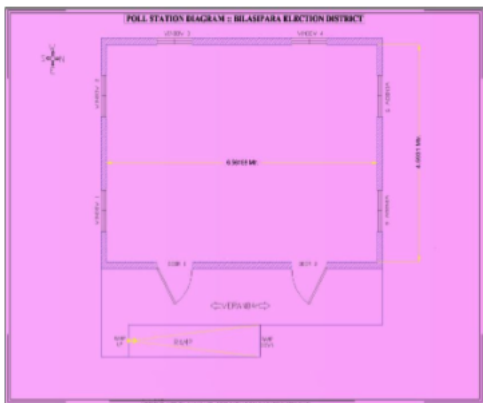

নিৰ্বাচক পঞ্জীয়ন বিষয়াৰ স্বাক্ষৰ

Nazri Naksha

Google Map View

Polling Station Building Front View

ভোটগ্ৰন্থন কেন্দ্ৰৰ সন্মুখৰ দৃশ্য

Cad View

Key MAP View

বিধানসভা সমষ্টিৰ নম্বৰ আৰু নাম : 10-বিলাসীপাৰা
অংশৰ নম্বৰ আৰু নাম : 1-220 ডুডুৱাৰকান্দা (অংশ)