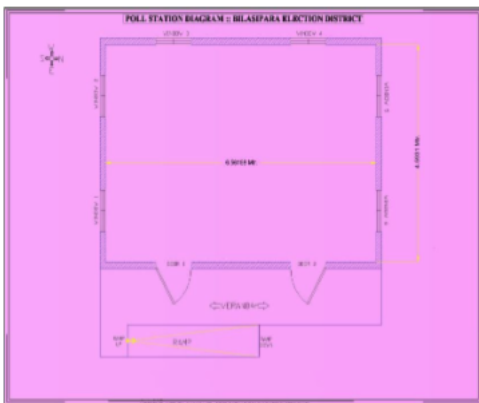

নিৰ্বাচক পঞ্জীয়ন বিষয়াৰ স্বাক্ষৰ

Nazri Naksha

Google Map View

Polling Station Building Front View

ভোটগ্ৰহন কেন্দ্ৰৰ সন্মুখৰ দৃশ্য

Cad View

Key MAP View

1 নাম : বিৰস ইকা পিতাৰ নাম: চাউনিয়া একো ঘৰ নং : 6 বয়স : 41 লিঙ্গ : পুৰুষ	DBG1915215 ফটো উপলব্ধ	2 নাম : অগনি বৰাইক পিতাৰ নাম: বৃধুনাথ বৰাইক ঘৰ নং : ১২ক বয়স : 35 লিঙ্গ : মহিলা	DBG0095448 ফটো উপলব্ধ	3 নাম : চুলামী লাকৰা পিতাৰ নাম: লাচো লাকৰা ঘৰ নং : ১৪৫ বয়স : 45 লিঙ্গ : মহিলা	DBG1567960 ফটো উপলব্ধ
S 4 নাম : সংগীতা দাস পিতাৰ নাম: হৰুল দাস ঘৰ নং : 161 বয়স : 21 লিঙ্গ : মহিলা	QON0044602 ফটো উপলব্ধ	5 নাম : গিৰিনাই তিঙ্গা পিতাৰ নাম: থমাছ উৰাও ঘৰ নং : ১৭৪ বয়স : 31 লিঙ্গ : মহিলা	DBG2241523 ফটো উপলব্ধ	6 নাম : দেওনাথ বৰাইক পিতাৰ নাম: শুখু বৰাইক ঘৰ নং : ১৯৮ বয়স : 42 লিঙ্গ : পুৰুষ	DBG1914654 ফটো উপলব্ধ
7 নাম : পূজা বৰাইক পিতাৰ নাম: মহাদেউ বৰাইক ঘৰ নং : 198 বয়স : 24 লিঙ্গ : মহিলা	DBG5993381 ফটো উপলব্ধ	8 নাম : বন্দী বৰাইক পিতাৰ নাম: সুখু বৰাইক ঘৰ নং : ১৯৮ক বয়স : 36 লিঙ্গ : পুৰুষ	DBG1920247 ফটো উপলব্ধ	9 নাম : মহাদেউ বৰাইক পিতাৰ নাম: সুখু বৰাইক ঘৰ নং : ১৯৯ বয়স : 50 লিঙ্গ : পুৰুষ	DBG1914687 ফটো উপলব্ধ
10 নাম : জাউনী উৰাও স্বামীৰ নাম: মংৰা উৰাও ঘৰ নং : ২০১ বয়স : 65 লিঙ্গ : মহিলা	DBG1914698 ফটো উপলব্ধ	11 নাম : কিসমত উৰাও পিতাৰ নাম: মাংৰা উৰাও ঘৰ নং : 201 বয়স : 31 লিঙ্গ : পুৰুষ	DBG1655059 ফটো উপলব্ধ	12 নাম : মোমৰ উৰাও পিতাৰ নাম: ফান্ড লোহাৰ ঘৰ নং : ২০১ক বয়স : 38 লিঙ্গ : পুৰুষ	DBG1914723 ফটো উপলব্ধ
13 নাম : বান্দে উৰাও পিতাৰ নাম: সোম্ৰা উৰাও ঘৰ নং : ২০৩ বয়স : 68 লিঙ্গ : পুৰুষ	DBG1914756 ফটো উপলব্ধ	14 নাম : ধনমায়া থাপ্পা স্বামীৰ নাম: নেপ্টে থাপ্পা ঘৰ নং : ২০৪ বয়স : 55 লিঙ্গ : মহিলা	DBG1914789 ফটো উপলব্ধ	E 15 নাম : তিলক থাপ্পা পিতাৰ নাম: হৰু বাহাদুৰ থাপ্পা ঘৰ নং : ২০৪ বয়স : 49 লিঙ্গ : পুৰুষ	DBG1914790 ফটো উপলব্ধ
D 16 নাম : দেবীমায়া থাপ্পা স্বামীৰ নাম: কালে থাপ্পা ঘৰ নং : ২০৪ বয়স : 48 লিঙ্গ : মহিলা	DBG1914814 ফটো উপলব্ধ	17 নাম : বিৰ বাহাদুৰ থাপ্পা পিতাৰ নাম: নেপ্টে থাপ্পা ঘৰ নং : ২০৪ বয়স : 35 লিঙ্গ : পুৰুষ	DBG1920178 ফটো উপলব্ধ	18 নাম : মনমায়া থাপ্পা স্বামীৰ নাম: তিলক থাপ্পা ঘৰ নং : ২০৪ বয়স : 32 লিঙ্গ : মহিলা	DBG0434043 ফটো উপলব্ধ
19 নাম : দেবী লামা পিতাৰ নাম: অমৰ লামা ঘৰ নং : 204 ক বয়স : 26 লিঙ্গ : মহিলা	QON0085217 ফটো উপলব্ধ	20 নাম : বাহুল লামা পিতাৰ নাম: অমৰ লামা ঘৰ নং : 204 ক বয়স : 20 লিঙ্গ : পুৰুষ	QON0053009 ফটো উপলব্ধ	# 21 নাম : অমৰ লামা পিতাৰ নাম: কানচা লামা ঘৰ নং : 204ক বয়স : 53 লিঙ্গ : পুৰুষ	DBG5999842 ফটো উপলব্ধ
22 নাম : মালা লামা স্বামীৰ নাম: অমৰ লামা ঘৰ নং : ২০৪ক বয়স : 47 লিঙ্গ : মহিলা	DBG1914836 ফটো উপলব্ধ	23 নাম : গিতা মহীলী স্বামীৰ নাম: ৰাজা মহীলী ঘৰ নং : ২০৫ বয়স : 29 লিঙ্গ : মহিলা	DBG0533141 ফটো উপলব্ধ	24 নাম : বন্ধু উৰাও পিতাৰ নাম: হাউৰা উৰাও ঘৰ নং : ২০৬ বয়স : 65 লিঙ্গ : পুৰুষ	DBG1914847 ফটো উপলব্ধ
25 নাম : বান্ধাইন উৰাও স্বামীৰ নাম: বন্ধু উৰাও ঘৰ নং : ২০৬ বয়স : 60 লিঙ্গ : মহিলা	DBG1914858 ফটো উপলব্ধ	26 নাম : হাউৰা উৰাও পিতাৰ নাম: বন্ধু উৰাও ঘৰ নং : ২০৬ বয়স : 58 লিঙ্গ : পুৰুষ	DBG1914869 ফটো উপলব্ধ	27 নাম : পুকলী উৰাও স্বামীৰ নাম: হাউৰা উৰাও ঘৰ নং : ২০৬ বয়স : 49 লিঙ্গ : মহিলা	DBG1914870 ফটো উপলব্ধ
28 নাম : এতোৱাৰী উৰাও পিতাৰ নাম: বন্ধু উৰাও ঘৰ নং : ২০৬ বয়স : 31 লিঙ্গ : মহিলা	DBG0617167 ফটো উপলব্ধ	29 নাম : সুৰাই মুন্ডা পিতাৰ নাম: নুৰাচ মুন্ডা ঘৰ নং : ২০৮ বয়স : 38 লিঙ্গ : মহিলা	DBG1914905 ফটো উপলব্ধ	30 নাম : নৰবাহাদুৰ থাপ্পা পিতাৰ নাম: নেপ্টে থাপ্পা ঘৰ নং : ২০৮ বয়স : 32 লিঙ্গ : পুৰুষ	DBG0088799 ফটো উপলব্ধ