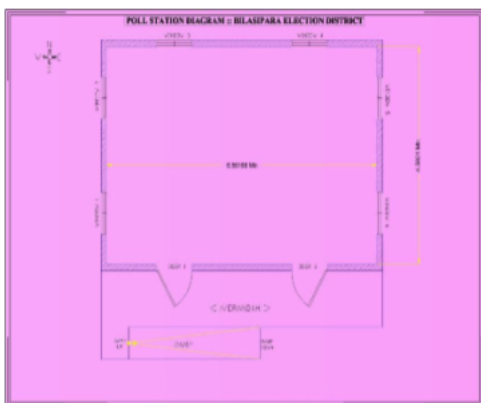

নিৰ্বাচক পঞ্জীয়ন বিষয়াৰ স্বাক্ষৰ

Nazri Naksha

Google Map View

Polling Station Building Front View

ভোটগ্ৰহন কেন্দ্ৰৰ সন্মুখৰ দৃশ্য

Cad View

Key MAP View

1 নাম : সুমিত্ৰা মুণ্ডা পিতাৰ নাম: বিনয় মুণ্ডা ঘৰ নং : 1 বয়স : 42 লিঙ্গ : মহিলা	DBG1904570 ফটো উপলব্ধ	2 নাম : পৌলিনা মুণ্ডা স্বামীৰ নাম: সঞ্জয় মুণ্ডা ঘৰ নং : 01 বয়স : 25 লিঙ্গ : মহিলা	DBG1624873 ফটো উপলব্ধ	3 নাম : সঞ্জয় মুণ্ডা মাতৃৰ নাম: চুমিত্ৰা মুণ্ডা ঘৰ নং : 01 বয়স : 23 লিঙ্গ : পুৰুষ	DBG1624303 ফটো উপলব্ধ
4 নাম : দিলীপ মুণ্ডা পিতাৰ নাম: চাৰে মুণ্ডা ঘৰ নং : 9 বয়স : 27 লিঙ্গ : পুৰুষ	DBG0274381 ফটো উপলব্ধ	5 নাম : অভিৰাম মুণ্ডা পিতাৰ নাম: চাৰে মুণ্ডা ঘৰ নং : 9 বয়স : 27 লিঙ্গ : পুৰুষ	DBG0275255 ফটো উপলব্ধ	6 নাম : নন্দলাল ধানোৱাৰ পিতাৰ নাম: এতোবা ধানোৱাৰ ঘৰ নং : 8ক বয়স : 47 লিঙ্গ : পুৰুষ	DBG1904650 ফটো উপলব্ধ
7 নাম : আশোৱা ধানোৱাৰ স্বামীৰ নাম: বাজু ধানোৱাৰ ঘৰ নং : 5 বয়স : 52 লিঙ্গ : মহিলা	DBG1904683 ফটো উপলব্ধ	8 নাম : বিনু ধানোৱাৰ স্বামীৰ নাম: ৰমেশ ধানোৱাৰ ঘৰ নং : 5 বয়স : 36 লিঙ্গ : মহিলা	DBG0275180 ফটো উপলব্ধ	9 নাম : ৰমেশ ধানোৱাৰ পিতাৰ নাম: বাজু ধানোৱাৰ ঘৰ নং : 5 বয়স : 35 লিঙ্গ : পুৰুষ	DBG1904694 ফটো উপলব্ধ
10 নাম : গবিন্দ ধানোৱাৰ পিতাৰ নাম: বাজু ধানোৱাৰ ঘৰ নং : 5 বয়স : 33 লিঙ্গ : পুৰুষ	DBG1904707 ফটো উপলব্ধ	11 নাম : মাৰ্থা ধানোৱাৰ স্বামীৰ নাম: গৌবিন্দা ধানোৱাৰ ঘৰ নং : 05 বয়স : 25 লিঙ্গ : মহিলা	DBG0572842 ফটো উপলব্ধ	12 নাম : সীতা ৰাম মুণ্ডা পিতাৰ নাম: পংলু মুণ্ডা ঘৰ নং : 6 বয়স : 38 লিঙ্গ : পুৰুষ	DBG1904718 ফটো উপলব্ধ
13 নাম : মগডালি মুণ্ডা স্বামীৰ নাম: শুক্ৰী মুণ্ডা ঘৰ নং : 6 বয়স : 26 লিঙ্গ : মহিলা	DBG0361873 ফটো উপলব্ধ	14 নাম : ৰাজেন মুণ্ডা পিতাৰ নাম: সৌমা মুণ্ডা ঘৰ নং : 07 বয়স : 23 লিঙ্গ : পুৰুষ	DBG1700897 ফটো উপলব্ধ	15 নাম : বিনতি মুন্ডা স্বামীৰ নাম: সুকৰাম মুন্ডা ঘৰ নং : 18 বয়স : 58 লিঙ্গ : মহিলা	DBG1904810 ফটো উপলব্ধ
16 নাম : বগা মুণ্ডা পিতাৰ নাম: সুকৰাম মুণ্ডা ঘৰ নং : 18 বয়স : 36 লিঙ্গ : পুৰুষ	DBG0446583 ফটো উপলব্ধ	17 নাম : পুনাই মুণ্ডা পিতাৰ নাম: শুকৰাম মুণ্ডা ঘৰ নং : 18 বয়স : 30 লিঙ্গ : পুৰুষ	DBG0274761 ফটো উপলব্ধ	18 নাম : চিলবিনা তিকী স্বামীৰ নাম: হিমল তিকী ঘৰ নং : 16 বয়স : 45 লিঙ্গ : মহিলা	DBG1904865 ফটো উপলব্ধ
19 নাম : জেমছ তিকী পিতাৰ নাম: হিমল তিকী ঘৰ নং : 16 বয়স : 30 লিঙ্গ : পুৰুষ	DBG2240520 ফটো উপলব্ধ	20 নাম : পিটল ধানোৱাৰ পিতাৰ নাম: দুবৰাজ ধানোৱাৰ ঘৰ নং : 18 বয়স : 45 লিঙ্গ : মহিলা	DBG1904901 ফটো উপলব্ধ	21 নাম : পূৰ্ণিমা ধানোৱাৰ স্বামীৰ নাম: পিটল ধানোৱাৰ ঘৰ নং : 18 বয়স : 41 লিঙ্গ : মহিলা	DBG1904912 ফটো উপলব্ধ
22 নাম : লচমী ধানোৱাৰ পিতাৰ নাম: পিনটু ধানোৱাৰ ঘৰ নং : 18 বয়স : 23 লিঙ্গ : মহিলা	DBG5952429 ফটো উপলব্ধ	23 নাম : চিচিলিয়া মুণ্ডা স্বামীৰ নাম: সুখু মুণ্ডা ঘৰ নং : 19 বয়স : 70 লিঙ্গ : মহিলা	DBG1904934 ফটো উপলব্ধ	24 নাম : বাসু মুণ্ডা পিতাৰ নাম: সুখু মুণ্ডা ঘৰ নং : 19 বয়স : 46 লিঙ্গ : পুৰুষ	DBG1904945 ফটো উপলব্ধ
25 নাম : পুনী মুণ্ডা স্বামীৰ নাম: বাসু মুণ্ডা ঘৰ নং : 19 বয়স : 40 লিঙ্গ : মহিলা	DBG1904956 ফটো উপলব্ধ	26 নাম : মহাবীৰ মুণ্ডা পিতাৰ নাম: বাসু মুণ্ডা ঘৰ নং : 19 বয়স : 26 লিঙ্গ : পুৰুষ	DBG0446930 ফটো উপলব্ধ	27 নাম : বিশ্বজিৎ মুণ্ডা পিতাৰ নাম: বাসু মুণ্ডা ঘৰ নং : 19 বয়স : 26 লিঙ্গ : পুৰুষ	DBG0446682 ফটো উপলব্ধ
28 নাম : অংকিতা মুণ্ডা স্বামীৰ নাম: মহাবীৰ মুণ্ডা ঘৰ নং : 19 বয়স : 21 লিঙ্গ : মহিলা	QON0095596 ফটো উপলব্ধ	29 নাম : ৰান্দা লাক্ৰা স্বামীৰ নাম: দুৰ্গা লাক্ৰা ঘৰ নং : 20 বয়স : 58 লিঙ্গ : মহিলা	DBG1904978 ফটো উপলব্ধ	30 নাম : মহেশ লাকৰা পিতাৰ নাম: দুৰ্গা লাকৰা ঘৰ নং : 20 বয়স : 36 লিঙ্গ : পুৰুষ	DBG2240575 ফটো উপলব্ধ