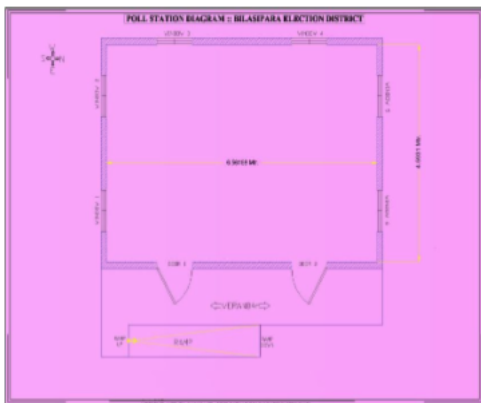

নিৰ্বাচক পঞ্জীয়ন বিষয়াৰ স্বাক্ষৰ

Nazri Naksha

Google Map View

Polling Station Building Front View

ভোটগ্ৰহন কেন্দ্ৰৰ সন্মুখৰ দৃশ্য

Cad View

Key MAP View

1 নাম : পাৰ্বতী দাস স্বামীৰ নাম : সজল দাস ঘৰ নং : ১০৯ বয়স : 38 লিঙ্গ : মহিলা	DBG1907115 ফটো উপলব্ধ	2 নাম : দেবশ্ৰী ৰায় মাতৃৰ নাম : যাতিন্দ্ৰ ৰায় ঘৰ নং : ১১৬খ বয়স : 35 লিঙ্গ : মহিলা	DBG1845698 ফটো উপলব্ধ	S2 3 নাম : দীপওংকাৰ সূত্ৰধৰ পিতাৰ নাম : থাকন সূত্ৰধৰ ঘৰ নং : ১২ বয়স : 27 লিঙ্গ : পুৰুষ	DBG0455279 ফটো উপলব্ধ
4 নাম : সঞ্জিতা দাস পিতাৰ নাম : প্ৰশান্ত দাস ঘৰ নং : ১৮০ বয়স : 23 লিঙ্গ : মহিলা	DBG1574060 ফটো উপলব্ধ	5 নাম : এতোৱা উৰাওঁ পিতাৰ নাম : লোখে উৰাওঁ ঘৰ নং : ৬২৬ বয়স : 33 লিঙ্গ : পুৰুষ	DBG0116376 ফটো উপলব্ধ	6 নাম : ৰঞ্জিল বাল্লা স্বামীৰ নাম : এস্তনি ছৰেন ঘৰ নং : ২৮৫ বয়স : 32 লিঙ্গ : মহিলা	DBG0438424 ফটো উপলব্ধ
7 নাম : ৰিণা মুণ্ডা পিতাৰ নাম : স্তৌআৰী মুণ্ডা ঘৰ নং : ৩৩০ বয়স : 33 লিঙ্গ : মহিলা	DBG0405902 ফটো উপলব্ধ	8 নাম : সোলেমান মুণ্ডা পিতাৰ নাম : সিংৰায় মুণ্ডা ঘৰ নং : ৪১৬ বয়স : 28 লিঙ্গ : পুৰুষ	DBG0455295 ফটো উপলব্ধ	# 9 নাম : হৰশিং মুণ্ডা পিতাৰ নাম : শিংৰাই মুণ্ডা ঘৰ নং : 421 বয়স : 27 লিঙ্গ : পুৰুষ	DBG0455907 ফটো উপলব্ধ
E 10 নাম : দিলীপ কঞা পিতাৰ নাম : দেৱী কঞা ঘৰ নং : ৪৮৩ বয়স : 60 লিঙ্গ : পুৰুষ	DBG1894560 ফটো উপলব্ধ	11 নাম : ৰূপালী কঞা স্বামীৰ নাম : দিলীপ কঞা ঘৰ নং : ৪৮৩ বয়স : 52 লিঙ্গ : মহিলা	DBG1894571 ফটো উপলব্ধ	12 নাম : দেবলাল বৈঠা পিতাৰ নাম : বৈঠা বৈঠা ঘৰ নং : ৪৮৪ বয়স : 75 লিঙ্গ : পুৰুষ	DBG1894593 ফটো উপলব্ধ
13 নাম : মনোজ বৈঠা পিতাৰ নাম : দেবলাল বৈঠা ঘৰ নং : ৪৮৪ বয়স : 50 লিঙ্গ : পুৰুষ	DBG1894617 ফটো উপলব্ধ	14 নাম : অনিতা দেৱী বৈঠা স্বামীৰ নাম : মনোজ বৈঠা ঘৰ নং : ৪৮৪ বয়স : 45 লিঙ্গ : মহিলা	DBG1894628 ফটো উপলব্ধ	15 নাম : অশোক বৈঠা পিতাৰ নাম : দেবলাল বৈঠা ঘৰ নং : ৪৮৪ বয়স : 45 লিঙ্গ : পুৰুষ	DBG1894639 ফটো উপলব্ধ
16 নাম : সঞ্জিত বৈঠা পিতাৰ নাম : দেবলাল বৈঠা ঘৰ নং : ৪৮৪ বয়স : 42 লিঙ্গ : পুৰুষ	DBG1894651 ফটো উপলব্ধ	17 নাম : ফলকুমাৰী বৈঠা স্বামীৰ নাম : অশোক বৈঠা ঘৰ নং : ৪৮৪ বয়স : 40 লিঙ্গ : মহিলা	DBG1894640 ফটো উপলব্ধ	18 নাম : পিন্টু বৈঠা পিতাৰ নাম : দেবলাল বৈঠা ঘৰ নং : ৪৮৪ বয়স : 34 লিঙ্গ : পুৰুষ	DBG0183558 ফটো উপলব্ধ
19 নাম : ৰঞ্জিত বৈঠা পিতাৰ নাম : দেবলাল বৈঠা ঘৰ নং : ৪৮৪ বয়স : 34 লিঙ্গ : পুৰুষ	DBG1902007 ফটো উপলব্ধ	20 নাম : প্ৰসেন বৈঠা পিতাৰ নাম : মনোজ বৈঠা ঘৰ নং : ৪৮৪ বয়স : 29 লিঙ্গ : পুৰুষ	DBG0272922 ফটো উপলব্ধ	21 নাম : দীপ বৈঠা পিতাৰ নাম : মনোজ বৈঠা ঘৰ নং : 484 বয়স : 22 লিঙ্গ : পুৰুষ	QON0077222 ফটো উপলব্ধ
22 নাম : নেহা কুমাৰী পিতাৰ নাম : সোনজীত বৈঠা ঘৰ নং : 484 বয়স : 20 লিঙ্গ : মহিলা	QON0090357 ফটো উপলব্ধ	23 নাম : বীনা সূত্ৰধৰ পিতাৰ নাম : ছেও সূত্ৰধৰ ঘৰ নং : ৪৮৫ বয়স : 62 লিঙ্গ : মহিলা	DBG1894673 ফটো উপলব্ধ	24 নাম : বগু সূত্ৰধৰ পিতাৰ নাম : ছেও সূত্ৰধৰ ঘৰ নং : ৪৮৫ বয়স : 55 লিঙ্গ : পুৰুষ	DBG1894684 ফটো উপলব্ধ
25 নাম : প্ৰতিমা সূত্ৰধৰ স্বামীৰ নাম : খূপা সূত্ৰধৰ ঘৰ নং : ৪৮৫ বয়স : 45 লিঙ্গ : মহিলা	DBG1894719 ফটো উপলব্ধ	26 নাম : মিনতি সূত্ৰধৰ স্বামীৰ নাম : বগু সূত্ৰধৰ ঘৰ নং : ৪৮৫ বয়স : 43 লিঙ্গ : মহিলা	DBG1894695 ফটো উপলব্ধ	27 নাম : পদ্মাবতী সূত্ৰধৰ স্বামীৰ নাম : লংকেশ্বৰ সূত্ৰধৰ ঘৰ নং : 485 বয়স : 30 লিঙ্গ : মহিলা	QON0084517 ফটো উপলব্ধ
28 নাম : শৰ্মিলা সূত্ৰধৰ স্বামীৰ নাম : ভদৈশ্বৰ সূত্ৰধৰ ঘৰ নং : 485গা বয়স : 27 লিঙ্গ : মহিলা	DBG1582519 ফটো উপলব্ধ	29 নাম : তৰন সূত্ৰধৰ পিতাৰ নাম : খূপা সূত্ৰধৰ ঘৰ নং : ৪৮৫ক বয়স : 29 লিঙ্গ : পুৰুষ	DBG0273243 ফটো উপলব্ধ	30 নাম : জেউটি সূত্ৰধৰ স্বামীৰ নাম : অৰুণ সূত্ৰধৰ ঘৰ নং : ৪৮৫ক বয়স : 28 লিঙ্গ : মহিলা	DBG0272880 ফটো উপলব্ধ