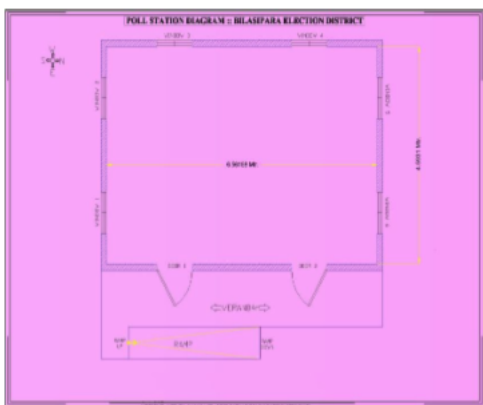

নিৰ্বাচক পঞ্জীয়ন বিষয়াৰ স্বাক্ষৰ

Nazri Naksha

Google Map View

Polling Station Building Front View

ভোটগ্ৰহন কেন্দ্ৰৰ সন্মুখৰ দৃশ্য

Cad View

Key MAP View

1 নাম : বকেয়া বিবি স্বামীৰ নাম: কাৰিম আলী ঘৰ নং : ১ বয়স : 44 লিঙ্গ : মহিলা	DBG0000117 ফটো উপলব্ধ	2 নাম : কাৰিম আলী পিতাৰ নাম: বহমান আলী ঘৰ নং : ১ বয়স : 42 লিঙ্গ : পুৰুষ	DBG1944565 ফটো উপলব্ধ	3 নাম : হামিদা বিবি স্বামীৰ নাম: আলিয়াৰ বহমান ঘৰ নং : ১ বয়স : 33 লিঙ্গ : মহিলা	QON0006585 ফটো উপলব্ধ
4 নাম : সুখজান বেওয়া স্বামীৰ নাম: আবুবক্কৰ সেখ ঘৰ নং : ৩ বয়স : 61 লিঙ্গ : মহিলা	DBG1944576 ফটো উপলব্ধ	5 নাম : জেলেখা খাতুন স্বামীৰ নাম: সাহিদুল সেখ ঘৰ নং : ৩ বয়স : 33 লিঙ্গ : মহিলা	DBG0129486 ফটো উপলব্ধ	6 নাম : সাহিদুল সেখ পিতাৰ নাম: আবুবক্কৰ সেখ ঘৰ নং : ৩ বয়স : 33 লিঙ্গ : পুৰুষ	DBG1944587 ফটো উপলব্ধ
7 নাম : বফিজুল হক পিতাৰ নাম: শাহেৰ আলী ঘৰ নং : ৩ বয়স : 26 লিঙ্গ : পুৰুষ	DBG0430850 ফটো উপলব্ধ	8 নাম : সিৰাজুল হক পিতাৰ নাম: শাহেৰ আলী ঘৰ নং : ৩ বয়স : 20 লিঙ্গ : পুৰুষ	QON0042523 ফটো উপলব্ধ	9 নাম : বফিদা বেগম স্বামীৰ নাম: বফিজুল হক ঘৰ নং : ৩ বয়স : 20 লিঙ্গ : মহিলা	QON0042564 ফটো উপলব্ধ
10 নাম : মিৰাজুল হক পিতাৰ নাম: শাহেৰ আলী ঘৰ নং : 3 ক বয়স : 22 লিঙ্গ : পুৰুষ	DBG5957576 ফটো উপলব্ধ	11 নাম : শাহেৰ আলী পিতাৰ নাম: যশমত আলী ঘৰ নং : ৩ ক বয়স : 58 লিঙ্গ : পুৰুষ	DBG1944601 ফটো উপলব্ধ	12 নাম : বহিমা বেগম স্বামীৰ নাম: শাহেৰ আলী ঘৰ নং : ৩ ক বয়স : 54 লিঙ্গ : মহিলা	DBG1944612 ফটো উপলব্ধ
13 নাম : নূৰ সেখ পিতাৰ নাম: আবছাৰ সেখ ঘৰ নং : 8 বয়স : 68 লিঙ্গ : পুৰুষ	DBG1944623 ফটো উপলব্ধ	14 নাম : আলেয়া বিবি স্বামীৰ নাম: নূৰ সেখ ঘৰ নং : 8 বয়স : 62 লিঙ্গ : মহিলা	DBG1944634 ফটো উপলব্ধ	15 নাম : আমানুৰ হক পিতাৰ নাম: নূৰ সেখ ঘৰ নং : 8 বয়স : 33 লিঙ্গ : পুৰুষ	DBG0164095 ফটো উপলব্ধ
16 নাম : মৰিয়ম খাতুন স্বামীৰ নাম: আমানুৰ হক ঘৰ নং : 8 বয়স : 31 লিঙ্গ : মহিলা	DBG0164327 ফটো উপলব্ধ	17 নাম : নূৰজহান বেগম পিতাৰ নাম: নূৰ সেখ ঘৰ নং : 8 বয়স : 29 লিঙ্গ : মহিলা	DBG1951231 ফটো উপলব্ধ	18 নাম : বসিদুল হক পিতাৰ নাম: নূৰ সেখ ঘৰ নং : 8 বয়স : 22 লিঙ্গ : পুৰুষ	DBG1683929 ফটো উপলব্ধ
19 নাম : আব বক্কৰ সেখ পিতাৰ নাম: জাহমুদ্দিন ঘৰ নং : 8 ক বয়স : 62 লিঙ্গ : পুৰুষ	DBG1944645 ফটো উপলব্ধ	20 নাম : জমিতা বিবি স্বামীৰ নাম: আব বক্কৰ সেখ ঘৰ নং : 8 ক বয়স : 55 লিঙ্গ : মহিলা	DBG1944656 ফটো উপলব্ধ	21 নাম : গকুল বৰ্মন পিতাৰ নাম: দেবেন্দ্ৰ বৰ্মন ঘৰ নং : ৭ বয়স : 62 লিঙ্গ : পুৰুষ	DBG1944667 ফটো উপলব্ধ
22 নাম : জয়ন্তী বৰ্মন স্বামীৰ নাম: গকুল বৰ্মন ঘৰ নং : ৭ বয়স : 55 লিঙ্গ : মহিলা	DBG1944678 ফটো উপলব্ধ	23 নাম : ধঞ্জীতা বৰ্মণ স্বামীৰ নাম: বিশ্বজিৎ বৰ্মণ ঘৰ নং : ৭ বয়স : 27 লিঙ্গ : মহিলা	DBG0654756 ফটো উপলব্ধ	24 নাম : বিশ্বজিৎ বৰ্মণ পিতাৰ নাম: গকুল বৰ্মণ ঘৰ নং : ৭ বয়স : 26 লিঙ্গ : পুৰুষ	DBG0522987 ফটো উপলব্ধ
25 নাম : সঞ্জিতা বৰ্মন স্বামীৰ নাম: মহেন্দ্ৰ বৰ্মন ঘৰ নং : 7 এ বয়স : 25 লিঙ্গ : মহিলা	DBG0490284 ফটো উপলব্ধ	26 নাম : মহেন্দ্ৰ বৰ্মন পিতাৰ নাম: গকুল বৰ্মন ঘৰ নং : ৭ ক বয়স : 33 লিঙ্গ : পুৰুষ	DBG1951059 ফটো উপলব্ধ	27 নাম : শুকুৰু ৰায় পিতাৰ নাম: গম্ভিৰা ৰায় ঘৰ নং : ৮ বয়স : 72 লিঙ্গ : পুৰুষ	DBG1944690 ফটো উপলব্ধ
28 নাম : পূৰ্ণিমা ৰায় স্বামীৰ নাম: শুকুৰু ৰায় ঘৰ নং : ৮ বয়স : 65 লিঙ্গ : মহিলা	DBG1944703 ফটো উপলব্ধ	29 নাম : সত্যজীত ৰায় পিতাৰ নাম: শুকুৰু ৰায় ঘৰ নং : ৮ বয়স : 33 লিঙ্গ : পুৰুষ	DBG1951048 ফটো উপলব্ধ	30 নাম : মায়াতী বালা ৰায় পিতাৰ নাম: শুকুৰু ৰায় ঘৰ নং : ৮ বয়স : 29 লিঙ্গ : মহিলা	DBG0430967 ফটো উপলব্ধ