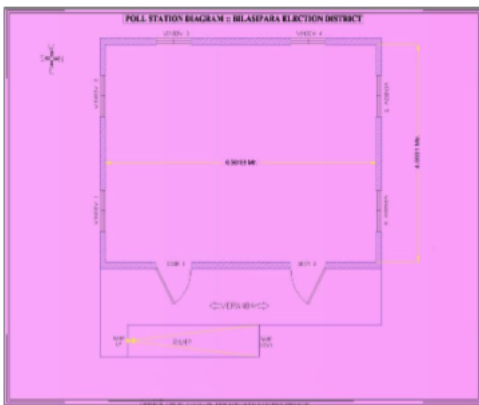

নিৰ্বাচক পঞ্জীয়ন বিষয়াৰ স্বাক্ষৰ

Nazri Naksha

Google Map View

Polling Station Building Front View

ভোটগ্ৰন্থন কেন্দ্ৰৰ সন্মুখৰ দৃশ্য

Cad View

Key MAP View

1 নাম : খতেজা বিবি স্বামীৰ নাম: আছৰুদ্দিন ঘৰ নং : 1 বয়স : 60 লিঙ্গ : মহিলা	DBG2054571 ফটো উপলব্ধ	# 2 নাম : হাসমত আলী পিতাৰ নাম: আছৰুদ্দিন ঘৰ নং : 1 ক বয়স : 32 লিঙ্গ : পুৰুষ	DBG2230639 ফটো উপলব্ধ	S 3 নাম : ভান নেছা পিতাৰ নাম: আছৰুদ্দিন ঘৰ নং : 1 বয়স : 31 লিঙ্গ : মহিলা	DBG0303610 ফটো উপলব্ধ
# 4 নাম : হাসিনা বেগম স্বামীৰ নাম: হাসমত আলী ঘৰ নং : 1 ক বয়স : 28 লিঙ্গ : মহিলা	DBG0610246 ফটো উপলব্ধ	5 নাম : জসমত আলী পিতাৰ নাম: আছৰুদ্দিন ঘৰ নং : 1 বয়স : 28 লিঙ্গ : পুৰুষ	DBG0346593 ফটো উপলব্ধ	6 নাম : হামিদা খাতুন স্বামীৰ নাম: জসমত আলী ঘৰ নং : 1 বয়স : 25 লিঙ্গ : মহিলা	QON0040592 ফটো উপলব্ধ
7 নাম : দুহা মণ্ডল পিতাৰ নাম: ছলেমান ঘৰ নং : 2 বয়স : 58 লিঙ্গ : পুৰুষ	DBG2054606 ফটো উপলব্ধ	8 নাম : শুকজান নেছা স্বামীৰ নাম: দুহা মণ্ডল ঘৰ নং : 2 বয়স : 49 লিঙ্গ : মহিলা	DBG2054617 ফটো উপলব্ধ	9 নাম : সাহাজুদ্দিন পিতাৰ নাম: দুহা মণ্ডল ঘৰ নং : 2 বয়স : 27 লিঙ্গ : পুৰুষ	DBG0531988 ফটো উপলব্ধ
10 নাম : সাজিদা বেগম পিতাৰ নাম: দুহা মণ্ডল ঘৰ নং : 2 বয়স : 23 লিঙ্গ : মহিলা	DBG1206465 ফটো উপলব্ধ	11 নাম : নাজিৰা খাতুন পিতাৰ নাম: দুহা মণ্ডল ঘৰ নং : 2 বয়স : 21 লিঙ্গ : পুৰুষ	QON0066472 ফটো উপলব্ধ	12 নাম : জুবান আলী পিতাৰ নাম: মজিবৰ আলী ঘৰ নং : 3 বয়স : 61 লিঙ্গ : পুৰুষ	DBG2054639 ফটো উপলব্ধ
13 নাম : হাজেৰা বিবি স্বামীৰ নাম: জুবান আলী ঘৰ নং : 3 বয়স : 51 লিঙ্গ : মহিলা	DBG2054640 ফটো উপলব্ধ	14 নাম : ছালেহা খাতুন স্বামীৰ নাম: জুবান আলী ঘৰ নং : 3 বয়স : 31 লিঙ্গ : মহিলা	DBG0130328 ফটো উপলব্ধ	15 নাম : জুবান আলী পিতাৰ নাম: জুবান আলী ঘৰ নং : 3 বয়স : 30 লিঙ্গ : পুৰুষ	DBG2059565 ফটো উপলব্ধ
16 নাম : ইউছফ আলী পিতাৰ নাম: জুবান আলী ঘৰ নং : 3 বয়স : 28 লিঙ্গ : পুৰুষ	DBG0338509 ফটো উপলব্ধ	17 নাম : ইছমাইল আলী পিতাৰ নাম: জুবান আলী ঘৰ নং : 3 বয়স : 27 লিঙ্গ : পুৰুষ	DBG0303123 ফটো উপলব্ধ	18 নাম : অছিম্ন বেগম পিতাৰ নাম: জুবান আলী ঘৰ নং : 3 বয়স : 26 লিঙ্গ : মহিলা	DBG0546028 ফটো উপলব্ধ
19 নাম : উম্মো ছালেমা খাতুন স্বামীৰ নাম: ইছমাইল আলী ঘৰ নং : 3 বয়স : 24 লিঙ্গ : মহিলা	DBG0546051 ফটো উপলব্ধ	20 নাম : ওজুফা খাতুন পিতাৰ নাম: জুবান আলী ঘৰ নং : 3 বয়স : 20 লিঙ্গ : মহিলা	QON011245 ফটো উপলব্ধ	21 নাম : কুবান আলী পিতাৰ নাম: নসেৰ আলী ঘৰ নং : 5 বয়স : 74 লিঙ্গ : পুৰুষ	DBG2054651 ফটো উপলব্ধ
22 নাম : ইছলাম উদ্দিন পিতাৰ নাম: কুবান আলী ঘৰ নং : 5 বয়স : 41 লিঙ্গ : পুৰুষ	DBG2054673 ফটো উপলব্ধ	23 নাম : জামেনা খাতুন স্বামীৰ নাম: আকাব্বৰ আলী ঘৰ নং : 5 বয়স : 37 লিঙ্গ : মহিলা	DBG2060006 ফটো উপলব্ধ	24 নাম : আকাব্বৰ আলী পিতাৰ নাম: কুবান আলী ঘৰ নং : 5 বয়স : 36 লিঙ্গ : পুৰুষ	DBG2059587 ফটো উপলব্ধ
# 25 নাম : জিনুৱাৰা বেগম স্বামীৰ নাম: ৰমজান আলী ঘৰ নং : 5 বয়স : 34 লিঙ্গ : মহিলা	DBG2060186 ফটো উপলব্ধ	26 নাম : ৰমজান আলী পিতাৰ নাম: কুবান আলী ঘৰ নং : 5 বয়স : 34 লিঙ্গ : পুৰুষ	DBG2059576 ফটো উপলব্ধ	27 নাম : ছানিৰা খাতুন স্বামীৰ নাম: ইছলাম উদ্দিন ঘৰ নং : 5 বয়স : 30 লিঙ্গ : মহিলা	DBG2059598 ফটো উপলব্ধ
28 নাম : আকব্বৰ আলী পিতাৰ নাম: কুবান আলী ঘৰ নং : 5 বয়স : 26 লিঙ্গ : পুৰুষ	DBG0550889 ফটো উপলব্ধ	29 নাম : আতোৱাৰ ৰহমান পিতাৰ নাম: কুবান আলী ঘৰ নং : 5 বয়স : 23 লিঙ্গ : পুৰুষ	DBG5956578 ফটো উপলব্ধ	30 নাম : জামাল উদ্দিন পিতাৰ নাম: সূৰ্য আলী ঘৰ নং : 6 বয়স : 56 লিঙ্গ : পুৰুষ	GNK4638602 ফটো উপলব্ধ