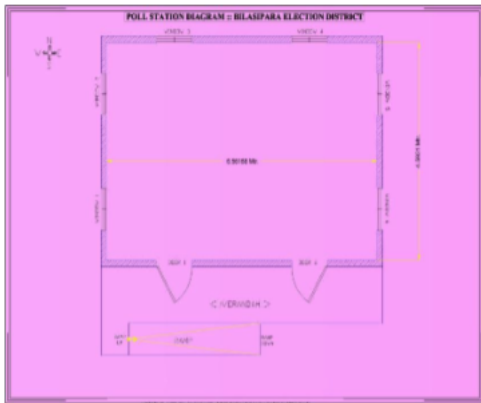

নিৰ্বাচক পঞ্জীয়ন বিষয়াৰ স্বাক্ষৰ

Nazri Naksha

Google Map View

Polling Station Building Front View

ভোটগ্ৰহন কেন্দ্ৰৰ সন্মুখৰ দৃশ্য

Cad View

Key MAP View

1 নাম : ৰমেশ চন্দ্ৰ দাস পিতাৰ নাম: ৰবীন্দ্ৰ দাস ঘৰ নং : 1 বয়স : 64 লিঙ্গ : পুৰুষ	FXW2434562 ফটো উপলব্ধ	2 নাম : কেশৰী বালা দাস স্বামীৰ নাম: ৰমেশ চন্দ্ৰ দাস ঘৰ নং : 1 বয়স : 52 লিঙ্গ : মহিলা	FXW2434573 ফটো উপলব্ধ	3 নাম : ববিতা দাস পিতাৰ নাম: ৰমেশ চন্দ্ৰ দাস ঘৰ নং : 1 বয়স : 32 লিঙ্গ : মহিলা	FXW2439181 ফটো উপলব্ধ
4 নাম : দ্বিপজ্যোতি দাস পিতাৰ নাম: ৰমেশ চন্দ্ৰ দাস ঘৰ নং : 1 বয়স : 28 লিঙ্গ : পুৰুষ	FXW0140491 ফটো উপলব্ধ	5 নাম : বিপুল বিশ্বাস পিতাৰ নাম: ক্ষুদিৰাম ঘৰ নং : 01খ বয়স : 38 লিঙ্গ : পুৰুষ	FXW2438906 ফটো উপলব্ধ	6 নাম : অনুকুল চন্দ্ৰ দাস পিতাৰ নাম: ভূপেন্দ্ৰ ঘৰ নং : 2 বয়স : 67 লিঙ্গ : পুৰুষ	FXW2434595 ফটো উপলব্ধ
7 নাম : ৰুমা দাস স্বামীৰ নাম: অনুকুল দাস ঘৰ নং : 2 বয়স : 57 লিঙ্গ : মহিলা	FXW2434620 ফটো উপলব্ধ	S 8 নাম : দিলীপ কুঃ দাস পিতাৰ নাম: ভূপেন্দ্ৰ ঘৰ নং : 2 বয়স : 50 লিঙ্গ : পুৰুষ	FXW2434619 ফটো উপলব্ধ	S 9 নাম : কুতাজলি দাস পিতাৰ নাম: মণিৰাম দাস ঘৰ নং : 2 বয়স : 23 লিঙ্গ : মহিলা	CBJ1112598 ফটো উপলব্ধ
10 নাম : বাদল চন্দ্ৰ দাস পিতাৰ নাম: ফটিক ঘৰ নং : 3 বয়স : 68 লিঙ্গ : পুৰুষ	FXW2434631 ফটো উপলব্ধ	11 নাম : ৰেন বালা দাস স্বামীৰ নাম: বাদল ঘৰ নং : 3 বয়স : 55 লিঙ্গ : মহিলা	FXW2434642 ফটো উপলব্ধ	12 নাম : সনালী বৰ্মন দাস স্বামীৰ নাম: সমৰেন দাস ঘৰ নং : 3 বয়স : 28 লিঙ্গ : মহিলা	FXW0374389 ফটো উপলব্ধ
13 নাম : সমৰেন দাস পিতাৰ নাম: বাদল চন্দ্ৰ দাস ঘৰ নং : 3ক বয়স : 36 লিঙ্গ : পুৰুষ	FXW2434653 ফটো উপলব্ধ	14 নাম : মিনতী বালা দাস স্বামীৰ নাম: নলিনী ঘৰ নং : 5 বয়স : 54 লিঙ্গ : মহিলা	FXW2434675 ফটো উপলব্ধ	15 নাম : বিজু দাস পিতাৰ নাম: নলিনী কুমাৰ দাস ঘৰ নং : 5 বয়স : 39 লিঙ্গ : পুৰুষ	FXW2434697 ফটো উপলব্ধ
16 নাম : শেফালী ৰায় দাস স্বামীৰ নাম: বিজু দাস ঘৰ নং : 5 বয়স : 36 লিঙ্গ : মহিলা	HHK1378990 ফটো উপলব্ধ	17 নাম : ৰমেন দাস পিতাৰ নাম: নলিনী ঘৰ নং : 5 ক বয়স : 38 লিঙ্গ : পুৰুষ	FXW2434686 ফটো উপলব্ধ	18 নাম : গীতমনি দাস স্বামীৰ নাম: ৰমেন দাস ঘৰ নং : 5 ক বয়স : 38 লিঙ্গ : মহিলা	FXW1756985 ফটো উপলব্ধ
19 নাম : ৰঞ্জিত কুঃ দাস পিতাৰ নাম: মৌনমোহন দাস ঘৰ নং : 6 বয়স : 60 লিঙ্গ : পুৰুষ	FXW2434722 ফটো উপলব্ধ	20 নাম : বিশ্বজিৎ কুঃ দাস পিতাৰ নাম: মনমোহন দাস ঘৰ নং : 6 বয়স : 57 লিঙ্গ : পুৰুষ	FXW2434744 ফটো উপলব্ধ	21 নাম : হেমন্তী বালা দাস স্বামীৰ নাম: বিশ্বজিৎ কুমাৰ দাস ঘৰ নং : 6 বয়স : 53 লিঙ্গ : মহিলা	FXW2434755 ফটো উপলব্ধ
22 নাম : মল্লিকা কুৰ্মকাৰ দাস স্বামীৰ নাম: ৰঞ্জিত কুঃ দাস ঘৰ নং : 6 বয়স : 49 লিঙ্গ : মহিলা	FXW2434733 ফটো উপলব্ধ	23 নাম : অংকিতা কলিতা পিতাৰ নাম: বিশ্বজিৎ দাস ঘৰ নং : 6 বয়স : 27 লিঙ্গ : মহিলা	FXW0302232 ফটো উপলব্ধ	24 নাম : সনজীতা কলিতা পিতাৰ নাম: বিশ্বজিত দাস ঘৰ নং : 6 বয়স : 21 লিঙ্গ : মহিলা	FXW1844851 ফটো উপলব্ধ
25 নাম : জ্ঞানেন্দ্ৰ দাস পিতাৰ নাম: কৰিন্দ্ৰ ঘৰ নং : 9 বয়স : 70 লিঙ্গ : পুৰুষ	FXW2434788 ফটো উপলব্ধ	26 নাম : ছান বালা দাস স্বামীৰ নাম: জ্ঞানেন্দ্ৰ ঘৰ নং : 9 বয়স : 54 লিঙ্গ : মহিলা	FXW2434799 ফটো উপলব্ধ	27 নাম : মিথুন দাস পিতাৰ নাম: জ্ঞানেন্দ্ৰ দাস ঘৰ নং : 9 বয়স : 27 লিঙ্গ : পুৰুষ	FXW0140715 ফটো উপলব্ধ
28 নাম : ৰতুল দাশ পিতাৰ নাম: জ্ঞানেন্দ্ৰ দাস ঘৰ নং : 7ক বয়স : 22 লিঙ্গ : পুৰুষ	FXW1274034 ফটো উপলব্ধ	29 নাম : দময়ন্তী বালা দাস স্বামীৰ নাম: ফনিভূষণ ঘৰ নং : 8 বয়স : 62 লিঙ্গ : মহিলা	FXW2434813 ফটো উপলব্ধ	30 নাম : নগেন চন্দ্ৰ দাস পিতাৰ নাম: ফনিভূষণ ঘৰ নং : 8 বয়স : 49 লিঙ্গ : পুৰুষ	FXW2434824 ফটো উপলব্ধ