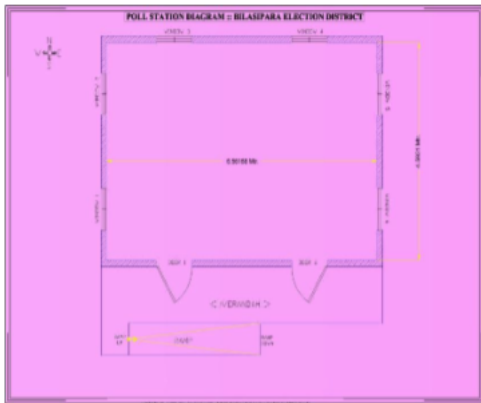

নিৰ্বাচক পঞ্জীয়ন বিষয়াৰ স্বাক্ষৰ

Nazri Naksha

Google Map View

Polling Station Building Front View

ভোটগ্ৰহন কেন্দ্ৰৰ সন্মুখৰ দৃশ্য

Cad View

Key MAP View

1 নাম : উমাকান্ত দেৱ নাথ পিতাৰ নাম: সজনী কান্ত নাথ ঘৰ নং : ১ বয়স : 73 লিঙ্গ : পুৰুষ	FXW2734567 ফটো উপলব্ধ	2 নাম : ইলাবতী দেবী স্বামীৰ নাম: উমাকান্ত দেৱ নাথ ঘৰ নং : ১ বয়স : 64 লিঙ্গ : মহিলা	FXW2734578 ফটো উপলব্ধ	3 নাম : হৃদয়ানন্দ নাথ পিতাৰ নাম: উমাকান্ত দেৱ নাথ ঘৰ নং : ১ বয়স : 39 লিঙ্গ : পুৰুষ	FXW2734590 ফটো উপলব্ধ
4 নাম : মনিষা নাথ স্বামীৰ নাম: হৃদয়ানন্দ নাথ ঘৰ নং : ১ বয়স : 37 লিঙ্গ : মহিলা	DBG2740343 ফটো উপলব্ধ	5 নাম : হেমন্ত কুমাৰ নাথ পিতাৰ নাম: উমাকান্ত দেৱ নাথ ঘৰ নং : ১ বয়স : 42 লিঙ্গ : পুৰুষ	FXW2734589 ফটো উপলব্ধ	6 নাম : কনিকা নাথ স্বামীৰ নাম: হেমন্ত কুমাৰ নাথ ঘৰ নং : ১ বয়স : 41 লিঙ্গ : মহিলা	FXW2734603 ফটো উপলব্ধ
7 নাম : সাহেৰা বিবি স্বামীৰ নাম: সোনাপুদ্দিন ঘৰ নং : ৩ বয়স : 70 লিঙ্গ : মহিলা	FXW2734625 ফটো উপলব্ধ	8 নাম : সাহাজুল হক পিতাৰ নাম: সোনাপুদ্দিন ঘৰ নং : ৩ বয়স : 50 লিঙ্গ : পুৰুষ	FXW2734636 ফটো উপলব্ধ	9 নাম : আচিয়া বিবি স্বামীৰ নাম: সাহাজুল হক ঘৰ নং : ৩ বয়স : 42 লিঙ্গ : মহিলা	FXW2734647 ফটো উপলব্ধ
10 নাম : আছিমুৰ হক পিতাৰ নাম: সাহাজুল হক ঘৰ নং : 3 বয়স : 26 লিঙ্গ : পুৰুষ	FXW0439851 ফটো উপলব্ধ	11 নাম : তাজ লীমা বেগম স্বামীৰ নাম: আছিমুল হক ঘৰ নং : 3 বয়স : 22 লিঙ্গ : মহিলা	QON0048454 ফটো উপলব্ধ	12 নাম : নূৰ আমিন পিতাৰ নাম: আমছেৰ আলী ঘৰ নং : 3 বয়স : 20 লিঙ্গ : পুৰুষ	QON0035170 ফটো উপলব্ধ
13 নাম : মাদুল সেখ পিতাৰ নাম: উমৰ আলী ঘৰ নং : 3 বয়স : 66 লিঙ্গ : পুৰুষ	GJP1724603 ফটো উপলব্ধ	14 নাম : মমেনা বিবি স্বামীৰ নাম: মাদুল সেখ ঘৰ নং : 3 বয়স : 56 লিঙ্গ : মহিলা	QON0035121 ফটো উপলব্ধ	15 নাম : মজিয়াল সেখ পিতাৰ নাম: মাদুল সেখ ঘৰ নং : 3 বয়স : 27 লিঙ্গ : পুৰুষ	GJP0376525 ফটো উপলব্ধ
16 নাম : মোফিজল সেখ পিতাৰ নাম: মাদুল সেখ ঘৰ নং : 3 বয়স : 24 লিঙ্গ : পুৰুষ	GJP0534628 ফটো উপলব্ধ	17 নাম : ছাইফল সেখ পিতাৰ নাম: মাদুল সেখ ঘৰ নং : 3 বয়স : 22 লিঙ্গ : পুৰুষ	QON0115832 ফটো উপলব্ধ	18 নাম : মোজাৱফৰ আলী পিতাৰ নাম: মাদুল সেখ ঘৰ নং : 3 বয়স : 36 লিঙ্গ : পুৰুষ	GJP1724636 ফটো উপলব্ধ
19 নাম : বানেছা বেগম স্বামীৰ নাম: মোজাৱফৰ আলী ঘৰ নং : 3 বয়স : 34 লিঙ্গ : মহিলা	GJP0103697 ফটো উপলব্ধ	20 নাম : আমছেৰ আলী পিতাৰ নাম: সোনাপুদ্দিন ঘৰ নং : 3 বয়স : 44 লিঙ্গ : পুৰুষ	FXW2734658 ফটো উপলব্ধ	21 নাম : আতেমা বিবি স্বামীৰ নাম: আমছেৰ আলী ঘৰ নং : 3 বয়স : 38 লিঙ্গ : মহিলা	FXW2734669 ফটো উপলব্ধ
22 নাম : আমিনুৰ ইছলাম পিতাৰ নাম: সোনাপুদ্দিন ঘৰ নং : 3 বয়স : 40 লিঙ্গ : পুৰুষ	FXW2734670 ফটো উপলব্ধ	23 নাম : মামনি বিবি স্বামীৰ নাম: আমিনুৰ ইছলাম ঘৰ নং : 3 বয়স : 32 লিঙ্গ : মহিলা	FXW2734681 ফটো উপলব্ধ	24 নাম : খনজিত কুমাৰ নাথ পিতাৰ নাম: খৰ্গেশ্বৰ নাথ ঘৰ নং : 8 বয়স : 58 লিঙ্গ : পুৰুষ	FXW2734716 ফটো উপলব্ধ
25 নাম : বীনাপানী নাথ স্বামীৰ নাম: খনজিত কুমাৰ নাথ ঘৰ নং : 8 বয়স : 49 লিঙ্গ : মহিলা	FXW2734727 ফটো উপলব্ধ	26 নাম : শেফালী নাথ স্বামীৰ নাম: পবিত্ৰ কুমাৰ নাথ ঘৰ নং : 8 বয়স : 47 লিঙ্গ : মহিলা	FXW2734749 ফটো উপলব্ধ	27 নাম : শঙ্কৰ নাথ পিতাৰ নাম: খৰ্গেশ্বৰ নাথ ঘৰ নং : 8 বয়স : 44 লিঙ্গ : পুৰুষ	FXW2734750 ফটো উপলব্ধ
28 নাম : বিজিতা দেৱী স্বামীৰ নাম: শংকৰ নাথ ঘৰ নং : 8 বয়স : 33 লিঙ্গ : মহিলা	FXW2734692 ফটো উপলব্ধ	29 নাম : হৰিনাৰায়ণ নাথ পিতাৰ নাম: খঞ্জিত নাথ ঘৰ নং : 8 বয়স : 26 লিঙ্গ : পুৰুষ	FXW0334953 ফটো উপলব্ধ	30 নাম : অলক নাথ পিতাৰ নাম: পবিত্ৰ কুমাৰ নাথ ঘৰ নং : 4 বয়স : 19 লিঙ্গ : পুৰুষ	QON0115857 ফটো উপলব্ধ