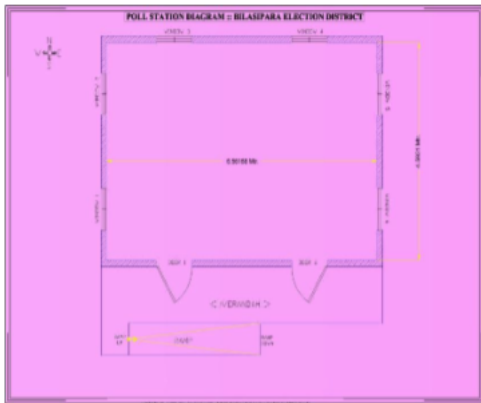

নিৰ্বাচক পঞ্জীয়ন বিষয়াৰ স্বাক্ষৰ

Nazri Naksha

Google Map View

Polling Station Building Front View

ভোটগ্ৰহন কেন্দ্ৰৰ সন্মুখৰ দৃশ্য

Cad View

Key MAP View

1 নাম : জমিৰন বেওৱা স্বামীৰ নাম: আব্দুল সেখ ঘৰ নং : 1 বয়স : 67 লিঙ্গ : মহিলা	FXW2534578 ফটো উপলব্ধ	2 নাম : জমিৰ আলী পিতাৰ নাম: আব্দুল সেখ ঘৰ নং : 1 বয়স : 47 লিঙ্গ : পুৰুষ	FXW2534567 ফটো উপলব্ধ	3 নাম : জৰিফ আলী পিতাৰ নাম: আব্দুল সেখ ঘৰ নং : 1 বয়স : 44 লিঙ্গ : পুৰুষ	FXW2534589 ফটো উপলব্ধ
4 নাম : কাশেমা বিবি স্বামীৰ নাম: জমিৰ আলী ঘৰ নং : 1 বয়স : 42 লিঙ্গ : মহিলা	FXW2534590 ফটো উপলব্ধ	5 নাম : লতিফা বিবি স্বামীৰ নাম: জৰিফ আলী ঘৰ নং : 1 বয়স : 37 লিঙ্গ : মহিলা	FXW2540832 ফটো উপলব্ধ	6 নাম : বেজাউল কৰিম পিতাৰ নাম: জমিৰ আলী ঘৰ নং : 1 বয়স : 20 লিঙ্গ : পুৰুষ	QON0044644 ফটো উপলব্ধ
7 নাম : জাহৰুদ্দিন সেখ পিতাৰ নাম: মহি সেখ ঘৰ নং : 2 বয়স : 63 লিঙ্গ : পুৰুষ	FXW2534603 ফটো উপলব্ধ	8 নাম : সুন্দৰ ভান বিবি স্বামীৰ নাম: জাহৰুদ্দিন সেখ ঘৰ নং : 2 বয়স : 53 লিঙ্গ : মহিলা	FXW2534614 ফটো উপলব্ধ	9 নাম : আহেলা স্বামীৰ নাম: নুৰজামাল সেখ ঘৰ নং : 2 বয়স : 34 লিঙ্গ : মহিলা	FXW0066878 ফটো উপলব্ধ
10 নাম : সাহিমা খাতুন পিতাৰ নাম: জাহৰুদ্দিন সেখ ঘৰ নং : 2 বয়স : 27 লিঙ্গ : মহিলা	FXW0445288 ফটো উপলব্ধ	11 নাম : নুহুল আমিন পিতাৰ নাম: জাহৰুদ্দিন সেখ ঘৰ নং : 2 বয়স : 26 লিঙ্গ : পুৰুষ	FXW0472100 ফটো উপলব্ধ	S2 12 নাম : সাহিদা বেগম স্বামীৰ নাম: আহিদিৰ বহমান ঘৰ নং : 2 বয়স : 22 লিঙ্গ : মহিলা	FXW1113927 ফটো উপলব্ধ
13 নাম : মৌচুমী বেগম স্বামীৰ নাম: নুৰ মহম্মদ ঘৰ নং : 2গ বয়স : 33 লিঙ্গ : মহিলা	FXW0066886 ফটো উপলব্ধ	# 14 নাম : নুৰ মহম্মদ পিতাৰ নাম: জহৰ উদ্দিন সেখ ঘৰ নং : 2গ বয়স : 31 লিঙ্গ : পুৰুষ	FXW0067199 ফটো উপলব্ধ	15 নাম : সুলতান আলী পিতাৰ নাম: জহৰ উদ্দিন সেখ ঘৰ নং : 2ক বয়স : 40 লিঙ্গ : পুৰুষ	FXW2534625 ফটো উপলব্ধ
16 নাম : সাজিনা বিবি স্বামীৰ নাম: সুলতান আলী ঘৰ নং : 2ক বয়স : 35 লিঙ্গ : মহিলা	FXW2541131 ফটো উপলব্ধ	17 নাম : নুৰ জামাল পিতাৰ নাম: জাহৰউদ্দিন ঘৰ নং : 2খ বয়স : 39 লিঙ্গ : পুৰুষ	FXW2534636 ফটো উপলব্ধ	18 নাম : শুকৰ আলী পিতাৰ নাম: নজা সেখ ঘৰ নং : 3 বয়স : 60 লিঙ্গ : পুৰুষ	FXW2534647 ফটো উপলব্ধ
19 নাম : আফ্ৰজা বিবি স্বামীৰ নাম: শুকৰ আলী ঘৰ নং : 3 বয়স : 53 লিঙ্গ : মহিলা	FXW2534658 ফটো উপলব্ধ	20 নাম : আজিজুৰ বহমান পিতাৰ নাম: শুকৰ আলী ঘৰ নং : 3 বয়স : 27 লিঙ্গ : পুৰুষ	FXW0247395 ফটো উপলব্ধ	21 নাম : খুসি বান স্বামীৰ নাম: আজিজুৰ বহমান ঘৰ নং : 3 বয়স : 22 লিঙ্গ : মহিলা	FXW1244987 ফটো উপলব্ধ
22 নাম : সমসেৰ আলী পিতাৰ নাম: মহাদি সেখ ঘৰ নং : 8 বয়স : 67 লিঙ্গ : পুৰুষ	FXW2534669 ফটো উপলব্ধ	23 নাম : আছমা বিবি স্বামীৰ নাম: সমসেৰ আলী ঘৰ নং : 8 বয়স : 62 লিঙ্গ : মহিলা	FXW2534670 ফটো উপলব্ধ	24 নাম : মিজানুৰ বহমান পিতাৰ নাম: ছমছেৰ আলী ঘৰ নং : 8 বয়স : 41 লিঙ্গ : পুৰুষ	FXW2534681 ফটো উপলব্ধ
25 নাম : শাহিদা খাতুন স্বামীৰ নাম: মিজানুৰ বহমান ঘৰ নং : 8 বয়স : 28 লিঙ্গ : মহিলা	FXW0484287 ফটো উপলব্ধ	26 নাম : আবুল কাশেম পিতাৰ নাম: আব্দুল ঘৰ নং : 5 বয়স : 57 লিঙ্গ : পুৰুষ	FXW2534692 ফটো উপলব্ধ	27 নাম : মনজিলা বিবি স্বামীৰ নাম: আবুল কাশেম ঘৰ নং : 5 বয়স : 50 লিঙ্গ : মহিলা	FXW2534705 ফটো উপলব্ধ
28 নাম : মনজুৰ আলী পিতাৰ নাম: আবুল কাশেম ঘৰ নং : 5 বয়স : 35 লিঙ্গ : পুৰুষ	FXW2534716 ফটো উপলব্ধ	29 নাম : মমিনা বিবি পিতাৰ নাম: মঞ্জুৰ আলী ঘৰ নং : 5 বয়স : 32 লিঙ্গ : মহিলা	FXW2541142 ফটো উপলব্ধ	30 নাম : আতোৱাৰ হুসেন পিতাৰ নাম: আছকাৰ আলী ঘৰ নং : 6 বয়স : 50 লিঙ্গ : পুৰুষ	FXW2534727 ফটো উপলব্ধ