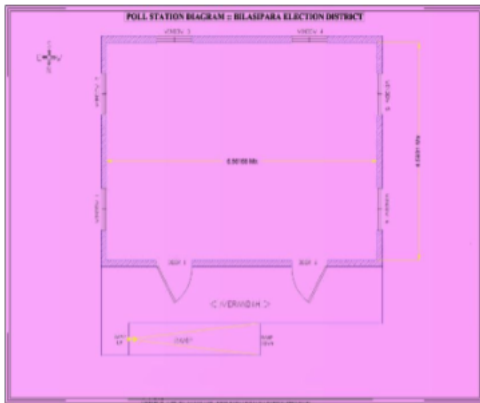

নিৰ্বাচক পঞ্জীয়ন বিষয়াৰ স্বাক্ষৰ

Nazri Naksha

Google Map View

Polling Station Building Front View

ভোটগ্ৰহন কেন্দ্ৰৰ সন্মুখৰ দৃশ্য

Cad View

Key MAP View

1 নাম : দয়াৰাম দাস পিতাৰ নাম: হৰেশ্বৰ দাস ঘৰ নং : 1 বয়স : 77 লিঙ্গ : পুৰুষ	FXW3134563 ফটো উপলব্ধ	2 নাম : জয়ন্তী দাস স্বামীৰ নাম: দয়াৰাম দাস ঘৰ নং : 1 বয়স : 65 লিঙ্গ : মহিলা	FXW3134574 ফটো উপলব্ধ	3 নাম : পাৰ্থজিৎ দাস পিতাৰ নাম: দয়াৰাম দাস ঘৰ নং : 1 বয়স : 39 লিঙ্গ : পুৰুষ	FXW3134585 ফটো উপলব্ধ
4 নাম : চন্দনা দাস স্বামীৰ নাম: পাৰ্থজিৎ দাস ঘৰ নং : 1 বয়স : 34 লিঙ্গ : মহিলা	FXW1173681 ফটো উপলব্ধ	5 নাম : ব্ৰোজেন্দ্ৰ নাৰায়ণ দাস পিতাৰ নাম: হৰকচাদ দাস ঘৰ নং : 2 বয়স : 74 লিঙ্গ : পুৰুষ	FXW1822188 ফটো উপলব্ধ	6 নাম : সুচিত্ৰা দাস স্বামীৰ নাম: ব্ৰজেন্দ্ৰ নগা দাস ঘৰ নং : 2 বয়স : 60 লিঙ্গ : মহিলা	FXW3134609 ফটো উপলব্ধ
7 নাম : জিমা কলিতা পিতাৰ নাম: ব্ৰোজেন্দ্ৰ নাৰায়ণ দাস ঘৰ নং : 2 বয়স : 26 লিঙ্গ : মহিলা	FXW0614347 ফটো উপলব্ধ	8 নাম : অলকা বালা দাস স্বামীৰ নাম: ভূপেন্দ্ৰ নাৰায়ণ দাস ঘৰ নং : 9 বয়স : 67 লিঙ্গ : মহিলা	FXW3134632 ফটো উপলব্ধ	9 নাম : সান্ত্বনা কলিতা পিতাৰ নাম: ভূপেন্দ্ৰ নাৰায়ণ দাস ঘৰ নং : 9 বয়স : 46 লিঙ্গ : মহিলা	FXW3134654 ফটো উপলব্ধ
10 নাম : ইন্দ্ৰজিত কলিতা পিতাৰ নাম: ভূপেন্দ্ৰ নাৰায়ণ দাস ঘৰ নং : 9 বয়স : 43 লিঙ্গ : পুৰুষ	FXW3134665 ফটো উপলব্ধ	11 নাম : লিপিকা কলিতা স্বামীৰ নাম: লোকজিত কলিতা ঘৰ নং : 3 বয়স : 36 লিঙ্গ : মহিলা	FXW2837152 ফটো উপলব্ধ	12 নাম : লোকজিত কলিতা পিতাৰ নাম: ভূপেন্দ্ৰ নাৰায়ণ দাস ঘৰ নং : 9 বয়স : 50 লিঙ্গ : পুৰুষ	FXW3134643 ফটো উপলব্ধ
13 নাম : যোগেশ চন্দ্ৰ দাস পিতাৰ নাম: বিজয় চন্দ্ৰ দাস ঘৰ নং : 8 বয়স : 70 লিঙ্গ : পুৰুষ	FXW3134676 ফটো উপলব্ধ	14 নাম : বীণাপাণি দাস স্বামীৰ নাম: যোগেশ চন্দ্ৰ দাস ঘৰ নং : 8 বয়স : 69 লিঙ্গ : মহিলা	FXW3134687 ফটো উপলব্ধ	15 নাম : ৰুণ্মী বৰ্মন কলিতা স্বামীৰ নাম: কন্দৰ্জিৎ কলিতা ঘৰ নং : 8 বয়স : 35 লিঙ্গ : মহিলা	FXW3143291 ফটো উপলব্ধ
S 16 নাম : পূৰ্বী কলিতা পিতাৰ নাম: যোগেশ চন্দ্ৰ দাস ঘৰ নং : 8 বয়স : 29 লিঙ্গ : মহিলা	FXW0121707 ফটো উপলব্ধ	17 নাম : কন্দৰ্জিৎ কলিতা পিতাৰ নাম: যোগেশ চন্দ্ৰ দাস ঘৰ নং : 8 বয়স : 38 লিঙ্গ : পুৰুষ	FXW3134698 ফটো উপলব্ধ	18 নাম : মহানন্দ দাস পিতাৰ নাম: বিজয় দাস ঘৰ নং : 5 বয়স : 57 লিঙ্গ : পুৰুষ	FXW3134701 ফটো উপলব্ধ
19 নাম : মনিকা দাস স্বামীৰ নাম: মহানন্দ দাস ঘৰ নং : 5 বয়স : 52 লিঙ্গ : মহিলা	FXW3134712 ফটো উপলব্ধ	20 নাম : বিশ্বজিত কলিতা পিতাৰ নাম: মহানন্দ দাস ঘৰ নং : 5 বয়স : 31 লিঙ্গ : পুৰুষ	FXW1758425 ফটো উপলব্ধ	21 নাম : মনোজকুমাৰ দাস পিতাৰ নাম: যীতিন্দ্ৰ নাৰায়ণ দাস ঘৰ নং : 6 বয়স : 57 লিঙ্গ : পুৰুষ	FXW3134745 ফটো উপলব্ধ
22 নাম : ৰিমী দাস স্বামীৰ নাম: ৰনেন্দ্ৰ কুমাৰ কলিতা ঘৰ নং : 6 বয়স : 46 লিঙ্গ : মহিলা	FXW0275388 ফটো উপলব্ধ	23 নাম : শ্ৰী সজু বালা দাস স্বামীৰ নাম: মনোজকুমাৰ দাস ঘৰ নং : 6 বয়স : 45 লিঙ্গ : মহিলা	FXW3134756 ফটো উপলব্ধ	24 নাম : শ্ৰী ৰনেন্দ্ৰ কুমাৰ কলিতা পিতাৰ নাম: শ্ৰী যীতিন্দ্ৰ নাৰায়ণ দাস ঘৰ নং : 6 বয়স : 43 লিঙ্গ : পুৰুষ	FXW3134767 ফটো উপলব্ধ
25 নাম : মৃগায় কলিতা পিতাৰ নাম: মনোজ কুমাৰ দাস ঘৰ নং : 6 বয়স : 19 লিঙ্গ : পুৰুষ	QON0083964 ফটো উপলব্ধ	26 নাম : উত্তম কুমাৰ দাস পিতাৰ নাম: বিজয় দাস ঘৰ নং : 9 বয়স : 59 লিঙ্গ : পুৰুষ	FXW3134778 ফটো উপলব্ধ	27 নাম : দীপালী দাস স্বামীৰ নাম: উত্তম কুমাৰ দাস ঘৰ নং : 9 বয়স : 50 লিঙ্গ : মহিলা	FXW3134789 ফটো উপলব্ধ
S 28 নাম : কনমনি কলিতা পিতাৰ নাম: উত্তম কুমাৰ দাস ঘৰ নং : 9 বয়স : 29 লিঙ্গ : মহিলা	FXW0281709 ফটো উপলব্ধ	29 নাম : নীলকমল কলিতা পিতাৰ নাম: উত্তম কুমাৰ দাস ঘৰ নং : 9 বয়স : 27 লিঙ্গ : পুৰুষ	FXW0144824 ফটো উপলব্ধ	30 নাম : নিয়তী দাস পিতাৰ নাম: খগেন্দ্ৰ নাৰায়ণ দাস ঘৰ নং : 8 বয়স : 58 লিঙ্গ : মহিলা	FXW3134814 ফটো উপলব্ধ