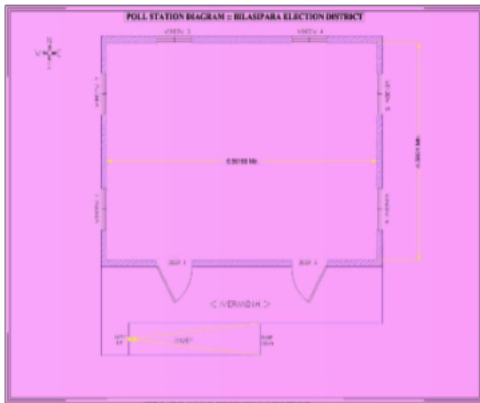

নিৰ্বাচক পঞ্জীয়ন বিষয়াৰ স্বাক্ষৰ

Nazri Naksha

Google Map View

Polling Station Building Front View

ভোটগ্ৰহন কেন্দ্ৰৰ সন্মুখৰ দৃশ্য

Cad View

Key MAP View

1 নাম : সুৰোবালা নমঃশুদ্র স্বামীৰ নাম: ভগীৰথ নমঃশুদ্র ঘৰ নং : 8 বয়স : 69 লিঙ্গ : মহিলা	FXW3234568 ফটো উপলব্ধ	2 নাম : কনিকা নমঃ শুদ্র পিতাৰ নাম: ভগীৰথ নমঃ শুদ্র ঘৰ নং : 8 বয়স : 40 লিঙ্গ : মহিলা	FXW3234579 ফটো উপলব্ধ	3 নাম : হিৰণ্য নমঃশুদ্র মাতৃৰ নাম: সুৰবালা নমঃশুদ্র ঘৰ নং : 8 বয়স : 37 লিঙ্গ : পুৰুষ	FXW3234580 ফটো উপলব্ধ
4 নাম : পূৰ্ণিমা দাস স্বামীৰ নাম: হিৰণ্য নমঃশুদ্র ঘৰ নং : 8 বয়স : 25 লিঙ্গ : মহিলা	FXW0400903 ফটো উপলব্ধ	5 নাম : গনেশ নমঃ শুদ্র পিতাৰ নাম: বাবুৰাম নমঃ শুদ্র ঘৰ নং : 5 বয়স : 39 লিঙ্গ : পুৰুষ	FXW3234604 ফটো উপলব্ধ	6 নাম : পিংকী কুমাৰী ৰায় স্বামীৰ নাম: গনেশ নমঃ শুদ্র ঘৰ নং : 5 বয়স : 31 লিঙ্গ : মহিলা	FXW0507665 ফটো উপলব্ধ
7 নাম : ময়না নঃ শুদ্র স্বামীৰ নাম: দীনেশ চন্দ্ৰ নমঃ শুদ্র ঘৰ নং : 6 বয়স : 57 লিঙ্গ : মহিলা	FXW3234615 ফটো উপলব্ধ	8 নাম : সনজু নমঃ শুদ্র মাতৃৰ নাম: ময়না নমঃ শুদ্র ঘৰ নং : 6 বয়স : 31 লিঙ্গ : মহিলা	FXW0385526 ফটো উপলব্ধ	9 নাম : বানেশ্বৰী নমঃ শুদ্র মাতৃৰ নাম: ময়না নমঃ শুদ্র ঘৰ নং : 6 বয়স : 25 লিঙ্গ : মহিলা	FXW0385435 ফটো উপলব্ধ
10 নাম : মনোজ নমঃশুদ্র পিতাৰ নাম: দীনেশ নমঃশুদ্র ঘৰ নং : 6 বয়স : 23 লিঙ্গ : পুৰুষ	FXW1162759 ফটো উপলব্ধ	11 নাম : নগেন নমঃ শুদ্র পিতাৰ নাম: সুলকু নমঃ শুদ্র ঘৰ নং : 9 বয়স : 62 লিঙ্গ : পুৰুষ	FXW3234637 ফটো উপলব্ধ	12 নাম : চিত্ৰ নমঃ শুদ্র স্বামীৰ নাম: নগেন নমঃ শুদ্র ঘৰ নং : 9 বয়স : 50 লিঙ্গ : মহিলা	FXW3234648 ফটো উপলব্ধ
13 নাম : অজিৎ নমঃ শুদ্র পিতাৰ নাম: নগেন নমঃ শুদ্র ঘৰ নং : 07 বয়স : 28 লিঙ্গ : পুৰুষ	FXW0381574 ফটো উপলব্ধ	14 নাম : শুকধন নমঃশুদ্র পিতাৰ নাম: সুলকু নমঃ শুদ্র ঘৰ নং : 9কু বয়স : 55 লিঙ্গ : পুৰুষ	FXW3234659 ফটো উপলব্ধ	15 নাম : গীতা নমঃশুদ্র স্বামীৰ নাম: সুকদান নমঃশুদ্র ঘৰ নং : 9কু বয়স : 39 লিঙ্গ : মহিলা	FXW3234660 ফটো উপলব্ধ
16 নাম : হৰেকৃষ্ণ নঃ শুদ্র পিতাৰ নাম: ভাদু নমঃ শুদ্র ঘৰ নং : 8 বয়স : 52 লিঙ্গ : পুৰুষ	FXW3234671 ফটো উপলব্ধ	17 নাম : ময়না বিশ্বাস স্বামীৰ নাম: হৰে কৃষ্ণ নমঃ শুদ্র ঘৰ নং : 8 বয়স : 29 লিঙ্গ : মহিলা	FXW0170449 ফটো উপলব্ধ	18 নাম : বলৰাম নমঃশুদ্র পিতাৰ নাম: ভাদু নমঃশুদ্র ঘৰ নং : 8 বয়স : 59 লিঙ্গ : পুৰুষ	FXW3234682 ফটো উপলব্ধ
19 নাম : ভাৰতীবালা নমঃশুদ্র স্বামীৰ নাম: বলৰাম নমঃশুদ্র ঘৰ নং : 9 বয়স : 51 লিঙ্গ : মহিলা	FXW3234693 ফটো উপলব্ধ	20 নাম : বুলৰাম নমঃশুদ্র পিতাৰ নাম: বলোৰাম নমঃশুদ্র ঘৰ নং : 9 বয়স : 25 লিঙ্গ : পুৰুষ	FXW1153709 ফটো উপলব্ধ	21 নাম : জলৰাম নমঃশুদ্র পিতাৰ নাম: বোলোৰাম নমঃশুদ্র ঘৰ নং : 9 বয়স : 22 লিঙ্গ : পুৰুষ	FXW1808682 ফটো উপলব্ধ
22 নাম : মনোবালা নমঃশুদ্র স্বামীৰ নাম: ভূগোল চন্দ্ৰ নমঃশুদ্র ঘৰ নং : 9কু বয়স : 53 লিঙ্গ : মহিলা	FXW3234717 ফটো উপলব্ধ	23 নাম : সুবল নমঃশুদ্র পিতাৰ নাম: ভূগোল চন্দ্ৰ নমঃশুদ্র ঘৰ নং : 9কু বয়স : 40 লিঙ্গ : পুৰুষ	FXW3234728 ফটো উপলব্ধ	24 নাম : ৰুবিনা বিশ্বাস স্বামীৰ নাম: সুবল নমঃশুদ্র ঘৰ নং : 9কু বয়স : 35 লিঙ্গ : মহিলা	FXW3234706 ফটো উপলব্ধ
25 নাম : সুবোধ চন্দ্ৰ নমঃ শুদ্র পিতাৰ নাম: ভূগোল চন্দ্ৰ নমঃ শুদ্র ঘৰ নং : 9কু বয়স : 30 লিঙ্গ : পুৰুষ	FXW0177576 ফটো উপলব্ধ	26 নাম : মীনা বালা নমঃশুদ্র স্বামীৰ নাম: শুশিল নমঃশুদ্র ঘৰ নং : 10 বয়স : 67 লিঙ্গ : মহিলা	FXW3234739 ফটো উপলব্ধ	27 নাম : বিজলী নমঃশুদ্র স্বামীৰ নাম: বনজিৎ নমঃশুদ্র ঘৰ নং : 10 বয়স : 40 লিঙ্গ : মহিলা	FXW3234751 ফটো উপলব্ধ
28 নাম : আনন্দ নমঃশুদ্র মাতৃৰ নাম: মীনা বালা নমঃশুদ্র ঘৰ নং : 10 বয়স : 31 লিঙ্গ : পুৰুষ	FXW3244346 ফটো উপলব্ধ	29 নাম : মিঠু দাস স্বামীৰ নাম: আনন্দ নমঃ শুদ্র ঘৰ নং : 10 বয়স : 29 লিঙ্গ : মহিলা	FXW0144923 ফটো উপলব্ধ	30 নাম : বীনেন্দু নমঃশুদ্র মাতৃৰ নাম: বিজুলী নমঃশুদ্র ঘৰ নং : 10 বয়স : 24 লিঙ্গ : পুৰুষ	FXW1173483 ফটো উপলব্ধ