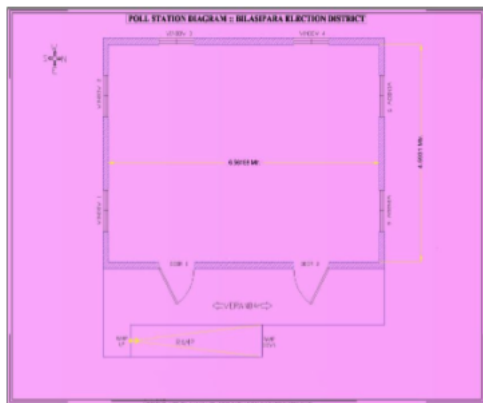

নিৰ্বাচক পঞ্জীয়ন বিষয়াৰ স্বাক্ষৰ

Nazri Naksha

Google Map View

Polling Station Building Front View

ভোটগ্ৰহন কেন্দ্ৰৰ সন্মুখৰ দৃশ্য

Cad View

Key MAP View

1 নাম : আবেদ আলী পিতাৰ নাম: খাদেৰ আলী ঘৰ নং : ১ বয়স : 52 লিঙ্গ : পুৰুষ	FXW3334574 ফটো উপলব্ধ	2 নাম : গোলবান বিবি পিতাৰ নাম: খাদেৰ আলী ঘৰ নং : ১ বয়স : 48 লিঙ্গ : মহিলা	FXW3334596 ফটো উপলব্ধ	3 নাম : জামিনা বিবি স্বামীৰ নাম: আবেদ আলী ঘৰ নং : ১ বয়স : 45 লিঙ্গ : মহিলা	FXW3334585 ফটো উপলব্ধ
4 নাম : বেজাউল ইছলাম পিতাৰ নাম: আবেদ আলী ঘৰ নং : ১ বয়স : 29 লিঙ্গ : পুৰুষ	FXW0415976 ফটো উপলব্ধ	5 নাম : জামিনুৰ ইছলাম পিতাৰ নাম: আবেদ আলী ঘৰ নং : ১ বয়স : 26 লিঙ্গ : পুৰুষ	FXW0415927 ফটো উপলব্ধ	6 নাম : জাহিদু বহমান পিতাৰ নাম: আবেদ আলী ঘৰ নং : 1 বয়স : 22 লিঙ্গ : পুৰুষ	FXW1292812 ফটো উপলব্ধ
7 নাম : আফজাল হোসেন পিতাৰ নাম: চাবেদ আলী সেখ ঘৰ নং : ২ বয়স : 57 লিঙ্গ : পুৰুষ	FXW3334609 ফটো উপলব্ধ	8 নাম : নুৰ জাহান বিবি স্বামীৰ নাম: আফজাল হোসেন ঘৰ নং : ২ বয়স : 50 লিঙ্গ : মহিলা	FXW3334610 ফটো উপলব্ধ	9 নাম : নুৰজামাল আহমেদ পিতাৰ নাম: আফজাল হোসেন ঘৰ নং : ২ বয়স : 24 লিঙ্গ : পুৰুষ	FXW0389775 ফটো উপলব্ধ
10 নাম : আক্ষৰ আলী পিতাৰ নাম: হাপাল ঘৰ নং : ৩ বয়স : 57 লিঙ্গ : পুৰুষ	FXW3334643 ফটো উপলব্ধ	11 নাম : ৰোকিয়া বিবি স্বামীৰ নাম: আক্ষৰ আলী ঘৰ নং : ৩ বয়স : 52 লিঙ্গ : মহিলা	FXW3334654 ফটো উপলব্ধ	# 12 নাম : ৰশিদুল হক পিতাৰ নাম: আছকাৰ আলী ঘৰ নং : ৩ বয়স : 30 লিঙ্গ : পুৰুষ	FXW1793142 ফটো উপলব্ধ
13 নাম : ৰপিকুল ইছলাম পিতাৰ নাম: আক্ষৰ আলী ঘৰ নং : 3ক বয়স : 38 লিঙ্গ : পুৰুষ	FXW3334665 ফটো উপলব্ধ	14 নাম : মফিদা খাতুন স্বামীৰ নাম: ৰপিকুল ইছলাম ঘৰ নং : ৩ক বয়স : 34 লিঙ্গ : মহিলা	FXW1793153 ফটো উপলব্ধ	15 নাম : ছায়েদ আলী পিতাৰ নাম: ফালি সেখ ঘৰ নং : ৪ বয়স : 72 লিঙ্গ : পুৰুষ	FXW3334676 ফটো উপলব্ধ
16 নাম : সোনাভৰি বিবি স্বামীৰ নাম: ছায়েদ আলী ঘৰ নং : ৪ বয়স : 62 লিঙ্গ : মহিলা	FXW3334687 ফটো উপলব্ধ	17 নাম : বকুল সেখ পিতাৰ নাম: ছায়েদ আলী ঘৰ নং : ৪ বয়স : 30 লিঙ্গ : পুৰুষ	FXW3341319 ফটো উপলব্ধ	18 নাম : ৰঞ্জমা বেগম স্বামীৰ নাম: আজগৰ আলী ঘৰ নং : ৪ বয়স : 22 লিঙ্গ : মহিলা	FXW1831601 ফটো উপলব্ধ
19 নাম : আয়াতবান বেগম পিতাৰ নাম: ছায়েদ আলী ঘৰ নং : ৪ঘ বয়স : 44 লিঙ্গ : মহিলা	FXW3334698 ফটো উপলব্ধ	20 নাম : সহিদুৰ বহমান পিতাৰ নাম: ছায়েদ আলী ঘৰ নং : ৪ক বয়স : 41 লিঙ্গ : পুৰুষ	FXW3334701 ফটো উপলব্ধ	21 নাম : মৰমি বেগম স্বামীৰ নাম: সহিদুৰ বহমান ঘৰ নং : 4ক বয়স : 23 লিঙ্গ : মহিলা	FXW1808724 ফটো উপলব্ধ
22 নাম : মহিবুল হক পিতাৰ নাম: ছায়েদ আলী ঘৰ নং : ৪খ বয়স : 33 লিঙ্গ : পুৰুষ	FXW0120469 ফটো উপলব্ধ	23 নাম : উনো কুলচুম বিবি স্বামীৰ নাম: ইব্রাহিম আলী সেখ ঘৰ নং : ৫ বয়স : 65 লিঙ্গ : মহিলা	FXW3334723 ফটো উপলব্ধ	24 নাম : মমিনুল হক পিতাৰ নাম: ইব্রাহিম আলী সেখ ঘৰ নং : ৫ বয়স : 41 লিঙ্গ : পুৰুষ	FXW3334734 ফটো উপলব্ধ
25 নাম : নবুযত জামান পিতাৰ নাম: ইব্রাহিম আলী সেখ ঘৰ নং : ৫ বয়স : 36 লিঙ্গ : পুৰুষ	FXW3334745 ফটো উপলব্ধ	26 নাম : ছিদ্দিক ৰফিকুল ইছলাম পিতাৰ নাম: ইব্রাহিম আলী সেখ ঘৰ নং : ৫ বয়স : 36 লিঙ্গ : পুৰুষ	FXW3334756 ফটো উপলব্ধ	27 নাম : জেলেকা খাতুন স্বামীৰ নাম: মমিনুল হক ঘৰ নং : ৫ বয়স : 35 লিঙ্গ : মহিলা	FXW3334778 ফটো উপলব্ধ
28 নাম : নুৰী সাহিদা বেগম পিতাৰ নাম: ইব্রাহিম আলী সেখ ঘৰ নং : ৫ বয়স : 33 লিঙ্গ : মহিলা	FXW1759086 ফটো উপলব্ধ	29 নাম : বিউটি বেগম স্বামীৰ নাম: ছিদ্দিক ৰফিকুল ইছলাম ঘৰ নং : ৫ বয়স : 32 লিঙ্গ : মহিলা	FXW3334767 ফটো উপলব্ধ	30 নাম : মনিৰা বেগম স্বামীৰ নাম: নবুযত জামান ঘৰ নং : ৫ বয়স : 31 লিঙ্গ : মহিলা	FXW0304600 ফটো উপলব্ধ