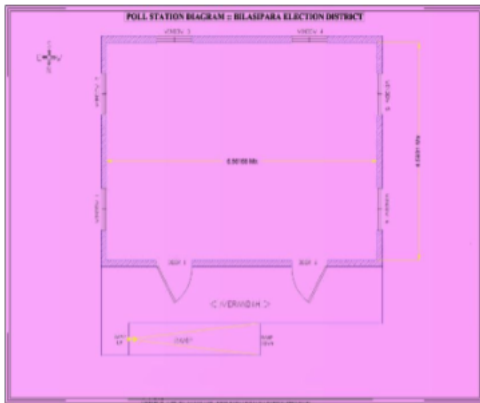

নিৰ্বাচক পঞ্জীয়ন বিষয়াৰ স্বাক্ষৰ

Nazri Naksha

Google Map View

Polling Station Building Front View

ভোটগ্ৰহন কেন্দ্ৰৰ সন্মুখৰ দৃশ্য

Cad View

Key MAP View

1 নাম : মোনচৈৰ আলী পিতাৰ নাম: ময়াজুদ্দিন ঘৰ নং : ১৬ বয়স : 76 লিঙ্গ : পুৰুষ	FXW3434579 ফটো উপলব্ধ	2 নাম : জৰিনা বিবি স্বামীৰ নাম: মোনচৈৰ আলী ঘৰ নং : ১৬ বয়স : 66 লিঙ্গ : মহিলা	FXW3434580 ফটো উপলব্ধ	# 3 নাম : আবেদা বেগম পিতাৰ নাম: জলিল সেখ সেখ ঘৰ নং : ১৬ বয়স : 37 লিঙ্গ : মহিলা	FXW0607390 ফটো উপলব্ধ
4 নাম : জলিল সেখ পিতাৰ নাম: মোনচৈৰ আলী ঘৰ নং : ১৬ বয়স : 35 লিঙ্গ : পুৰুষ	FXW3434604 ফটো উপলব্ধ	# 5 নাম : জামিনুৰ ইছলাম পিতাৰ নাম: মোনচৈৰ আলী ঘৰ নং : ১৬ বয়স : 32 লিঙ্গ : পুৰুষ	FXW0047407 ফটো উপলব্ধ	# 6 নাম : আমিনুল হক পিতাৰ নাম: মোনচৈৰ আলী ঘৰ নং : ১৬ বয়স : 33 লিঙ্গ : পুৰুষ	FXW0147561 ফটো উপলব্ধ
7 নাম : ছালিমা খাতুন স্বামীৰ নাম: আমিনুল হক ঘৰ নং : ১৬ বয়স : 26 লিঙ্গ : মহিলা	FXW0383414 ফটো উপলব্ধ	# 8 নাম : লাকী খাতুন স্বামীৰ নাম: জামিনুৰ ইছলাম ঘৰ নং : 16 বয়স : 23 লিঙ্গ : মহিলা	FXW1799030 ফটো উপলব্ধ	9 নাম : জৰিফ আলী পিতাৰ নাম: মোনচৈৰ আলী ঘৰ নং : ১৬ বয়স : 39 লিঙ্গ : পুৰুষ	FXW3434591 ফটো উপলব্ধ
10 নাম : ছাবিয়া বেগম স্বামীৰ নাম: জৰিফ আলী ঘৰ নং : ১৬ ক বয়স : 25 লিঙ্গ : মহিলা	FXW0481416 ফটো উপলব্ধ	11 নাম : ছফুৰ উদ্দিন সেখ পিতাৰ নাম: মতিউল্যা সেখ ঘৰ নং : ১৭ বয়স : 58 লিঙ্গ : পুৰুষ	FXW3434615 ফটো উপলব্ধ	12 নাম : ফৰিদুল হক পিতাৰ নাম: ছফুৰ উদ্দিন সেখ ঘৰ নং : ১৭ বয়স : 25 লিঙ্গ : পুৰুষ	FXW0481663 ফটো উপলব্ধ
# 13 নাম : মকবুল আলী পিতাৰ নাম: ছফুৰ উদ্দিন সেখ ঘৰ নং : 17 বয়স : 20 লিঙ্গ : পুৰুষ	FXW1806975 ফটো উপলব্ধ	# 14 নাম : ফজৰুল হক পিতাৰ নাম: ছফুৰ উদ্দিন সেখ ঘৰ নং : ১৭ গ বয়স : 32 লিঙ্গ : পুৰুষ	FXW0052449 ফটো উপলব্ধ	15 নাম : ববিতা বেগম স্বামীৰ নাম: ফজৰুল হক ঘৰ নং : ১৭ বয়স : 20 লিঙ্গ : মহিলা	QON0012401 ফটো উপলব্ধ
# 16 নাম : নাজমুল হক পিতাৰ নাম: ছফুৰ উদ্দিন সেখ ঘৰ নং : ১৭ ক বয়স : 35 লিঙ্গ : পুৰুষ	FXW3434637 ফটো উপলব্ধ	# 17 নাম : আখেৰা খাতুন স্বামীৰ নাম: নাজমুল হক ঘৰ নং : ১৭ ক বয়স : 28 লিঙ্গ : মহিলা	FXW0216366 ফটো উপলব্ধ	#2 18 নাম : মুকলা বেগম স্বামীৰ নাম: নাজমুল হক ঘৰ নং : ১৭ খ বয়স : 25 লিঙ্গ : মহিলা	FXW0292391 ফটো উপলব্ধ
19 নাম : নজৰুল হক পিতাৰ নাম: ছফুৰ উদ্দিন সেখ ঘৰ নং : ১৭খ বয়স : 33 লিঙ্গ : পুৰুষ	FXW0052209 ফটো উপলব্ধ	20 নাম : নুৰ উদ্দিন সেখ পিতাৰ নাম: হাছেন আলী ঘৰ নং : ১৮ বয়স : 56 লিঙ্গ : পুৰুষ	FXW3434648 ফটো উপলব্ধ	21 নাম : কাঞ্চন বিবি স্বামীৰ নাম: নুৰ উদ্দিন সেখ ঘৰ নং : ১৮ বয়স : 49 লিঙ্গ : মহিলা	FXW3434659 ফটো উপলব্ধ
22 নাম : কহিনুৰ ইছলাম পিতাৰ নাম: নুৰ উদ্দিন সেখ ঘৰ নং : ১৮ বয়স : 25 লিঙ্গ : পুৰুষ	FXW0495341 ফটো উপলব্ধ	23 নাম : সাহানুৰ আলী পিতাৰ নাম: নুৰ উদ্দিন সেখ ঘৰ নং : ১৮ বয়স : 19 লিঙ্গ : পুৰুষ	QON0102384 ফটো উপলব্ধ	24 নাম : নাশিৰ উদ্দিন পিতাৰ নাম: হাছেন আলী ঘৰ নং : ১৮ বয়স : 60 লিঙ্গ : পুৰুষ	FXW3434660 ফটো উপলব্ধ
# 25 নাম : জামিনুল ইছলাম পিতাৰ নাম: নাসিৰ উদ্দিন ঘৰ নং : ১৯ বয়স : 35 লিঙ্গ : পুৰুষ	FXW0061945 ফটো উপলব্ধ	# 26 নাম : আমিনুল ইছলাম পিতাৰ নাম: নাশিৰ উদ্দিন ঘৰ নং : 19 বয়স : 31 লিঙ্গ : পুৰুষ	FXW1759111 ফটো উপলব্ধ	# 27 নাম : মমিনুৰ ইছলাম পিতাৰ নাম: নাসিৰ উদ্দিন ঘৰ নং : ১৯ বয়স : 28 লিঙ্গ : পুৰুষ	FXW0062885 ফটো উপলব্ধ
# 28 নাম : সিৰিনা খাতুন স্বামীৰ নাম: জামিনুল ইছলাম ঘৰ নং : ১৯ বয়স : 27 লিঙ্গ : মহিলা	FXW0147363 ফটো উপলব্ধ	# 29 নাম : তাছমিনা বেগম স্বামীৰ নাম: আমিনুল ইছলাম ঘৰ নং : ১৯ বয়স : 26 লিঙ্গ : মহিলা	FXW0292730 ফটো উপলব্ধ	# 30 নাম : অমিছা খাতুন স্বামীৰ নাম: ছামিনুল ইছলাম ঘৰ নং : ১৯ক বয়স : 29 লিঙ্গ : মহিলা	FXW0399428 ফটো উপলব্ধ