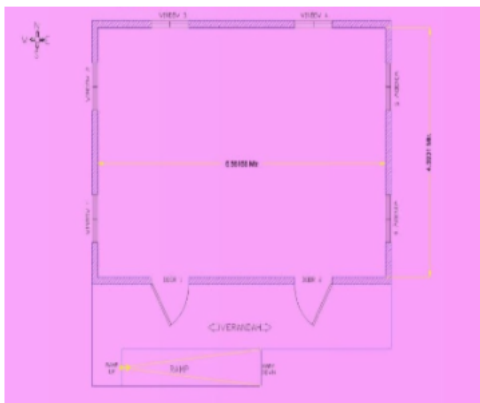

নিৰ্বাচক পঞ্জীয়ন বিষয়াৰ স্বাক্ষৰ

Nazri Naksha

Google Map View

Polling Station Building Front View

ভোটগ্ৰহন কেন্দ্ৰৰ সন্মুখৰ দৃশ্য

Cad View

Key MAP View

1 নাম : মদনগোপাল বৰ্মন পিতাৰ নাম: ভুন্দু বৰ্মন ঘৰ নং : 1 বয়স : 40 লিঙ্গ : পুৰুষ	FXW4734570 ফটো উপলব্ধ	2 নাম : বংগোপাল বৰ্মন পিতাৰ নাম: ভুন্দু বৰ্মন ঘৰ নং : 1 বয়স : 38 লিঙ্গ : পুৰুষ	FXW4734581 ফটো উপলব্ধ	3 নাম : বুদ্ধেশ্বৰী বৰ্মন স্বামীৰ নাম: মদন গোপাল বৰ্মন ঘৰ নং : 1 বয়স : 38 লিঙ্গ : মহিলা	FXW4743479 ফটো উপলব্ধ
4 নাম : প্রকাশ চন্দ্ৰ বৰ্মন পিতাৰ নাম: তাৰিণী বৰ্মন ঘৰ নং : 2 বয়স : 68 লিঙ্গ : পুৰুষ	FXW4734592 ফটো উপলব্ধ	5 নাম : জয়ন্তী বৰ্মন স্বামীৰ নাম: প্রকাশ চন্দ্ৰ বৰ্মন ঘৰ নং : 2 বয়স : 58 লিঙ্গ : মহিলা	FXW4734605 ফটো উপলব্ধ	6 নাম : লকেশ বৰ্মন পিতাৰ নাম: প্রকাশ বৰ্মন ঘৰ নং : 2 বয়স : 25 লিঙ্গ : পুৰুষ	FXW0330670 ফটো উপলব্ধ
7 নাম : সুবিন চন্দ্ৰ বৰ্মন পিতাৰ নাম: জয়কান্ত বৰ্মন ঘৰ নং : 9 বয়স : 75 লিঙ্গ : পুৰুষ	FXW4734627 ফটো উপলব্ধ	8 নাম : বিনোবালা বৰ্মন স্বামীৰ নাম: সুবিন চন্দ্ৰ বৰ্মন ঘৰ নং : 9 বয়স : 65 লিঙ্গ : মহিলা	FXW4734638 ফটো উপলব্ধ	9 নাম : বন্দাবন বৰ্মন পিতাৰ নাম: সুবিন চন্দ্ৰ বৰ্মন ঘৰ নং : 9 বয়স : 38 লিঙ্গ : পুৰুষ	FXW4734649 ফটো উপলব্ধ
10 নাম : সনেকা বৰ্মন পিতাৰ নাম: বন্দাবন বৰ্মন ঘৰ নং : 9 বয়স : 33 লিঙ্গ : পুৰুষ	FXW4743037 ফটো উপলব্ধ	11 নাম : ধীৰেন চন্দ্ৰ বৰ্মন পিতাৰ নাম: হৰকান্ত বৰ্মন ঘৰ নং : 8 বয়স : 64 লিঙ্গ : পুৰুষ	FXW4734650 ফটো উপলব্ধ	12 নাম : সুচিত্ৰা বৰ্মন স্বামীৰ নাম: ধীৰেন চন্দ্ৰ বৰ্মন ঘৰ নং : 8 বয়স : 54 লিঙ্গ : মহিলা	FXW4734661 ফটো উপলব্ধ
# 13 নাম : প্ৰিতম বৰ্মন পিতাৰ নাম: ধীৰেন চন্দ্ৰ বৰ্মন ঘৰ নং : 8 বয়স : 36 লিঙ্গ : পুৰুষ	FXW4734672 ফটো উপলব্ধ	# 14 নাম : বিতম বৰ্মন পিতাৰ নাম: ধীৰেন চন্দ্ৰ বৰ্মন ঘৰ নং : 4 বয়স : 21 লিঙ্গ : পুৰুষ	FXW1817758 ফটো উপলব্ধ	15 নাম : ফুলো বৰ্মন স্বামীৰ নাম: টেপাই ঘৰ নং : 5 বয়স : 68 লিঙ্গ : মহিলা	FXW4734694 ফটো উপলব্ধ
16 নাম : অমল বৰ্মন পিতাৰ নাম: টেপাই বৰ্মন ঘৰ নং : 5 বয়স : 40 লিঙ্গ : পুৰুষ	FXW4734707 ফটো উপলব্ধ	17 নাম : পুষ্পবালা বৰ্মন স্বামীৰ নাম: বানা বৰ্মন ঘৰ নং : 6 বয়স : 55 লিঙ্গ : মহিলা	FXW4740152 ফটো উপলব্ধ	18 নাম : গোলাপি বৰ্মন স্বামীৰ নাম: সুবল বৰ্মন ঘৰ নং : 6 বয়স : 30 লিঙ্গ : মহিলা	FXW0439323 ফটো উপলব্ধ
19 নাম : সুবল বৰ্মন মাতৃৰ নাম: পুষ্প বালা বৰ্মন ঘৰ নং : 6 বয়স : 28 লিঙ্গ : পুৰুষ	FXW0139998 ফটো উপলব্ধ	20 নাম : সুমিত্ৰা সিংহ স্বামীৰ নাম: হেমন্ত কুমাৰ সিংহ ঘৰ নং : 9 বয়স : 63 লিঙ্গ : মহিলা	FXW4734741 ফটো উপলব্ধ	21 নাম : চক্ৰ কুমাৰ সিংহ পিতাৰ নাম: হেমন্ত কুমাৰ সিংহ ঘৰ নং : 9 বয়স : 43 লিঙ্গ : পুৰুষ	FXW4734752 ফটো উপলব্ধ
22 নাম : লক্ষী বৰ্মন স্বামীৰ নাম: খুতুল সিংহ ঘৰ নং : 9 বয়স : 39 লিঙ্গ : মহিলা	FXW6243896 ফটো উপলব্ধ	23 নাম : বিপ্লব সিংহ পিতাৰ নাম: হেমন্ত কুমাৰ সিংহ ঘৰ নং : 9 বয়স : 38 লিঙ্গ : পুৰুষ	FXW4734763 ফটো উপলব্ধ	24 নাম : খুতুল সিংহ পিতাৰ নাম: হেমন্ত কুমাৰ সিংহ ঘৰ নং : 9 বয়স : 38 লিঙ্গ : পুৰুষ	FXW1761928 ফটো উপলব্ধ
25 নাম : বুলি বৰ্মন স্বামীৰ নাম: চক্ৰ কুমাৰ সিংহ ঘৰ নং : 9 বয়স : 36 লিঙ্গ : মহিলা	FXW4734774 ফটো উপলব্ধ	26 নাম : ভাৰতী দেৱী স্বামীৰ নাম: বিপ্লব সিংহ ঘৰ নং : 9 বয়স : 27 লিঙ্গ : মহিলা	FXW0282079 ফটো উপলব্ধ	27 নাম : ৰাজু কৰ্মকাৰ পিতাৰ নাম: নিখিল কৰ্মকাৰ ঘৰ নং : 7 কু বয়স : 28 লিঙ্গ : পুৰুষ	FXW0446518 ফটো উপলব্ধ
28 নাম : অক্ষয় কুমাৰ সিংহ পিতাৰ নাম: চক্ৰ কুমাৰ সিংহ ঘৰ নং : 7 খ বয়স : 19 লিঙ্গ : পুৰুষ	QON0095521 ফটো উপলব্ধ	29 নাম : গীতো বৰ্মন স্বামীৰ নাম: সৰ্বিন বৰ্মন ঘৰ নং : 9 কু বয়স : 60 লিঙ্গ : মহিলা	FXW4734785 ফটো উপলব্ধ	30 নাম : সুফলা বৰ্মন পিতাৰ নাম: সৰ্বিন বৰ্মন ঘৰ নং : 9 কু বয়স : 42 লিঙ্গ : মহিলা	FXW4734796 ফটো উপলব্ধ