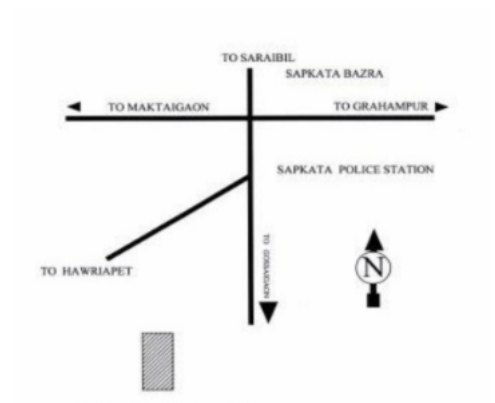

নিৰ্বাচক পঞ্জীয়ন বিষয়াৰ স্বাক্ষৰ

Nazri Naksha

Google Map View

Polling Station Building Front View

ভোটগ্ৰহন কেন্দ্ৰৰ সন্মুখৰ দৃশ্য

Cad View

Key MAP View

1 নাম : মদনগোপাল বৰ্মন পিতাৰ নাম: ভুন্দু বৰ্মন ঘৰ নং : 1 বয়স : 40 লিঙ্গ : পুৰুষ	FXW4734570 ফটো উপলব্ধ	2 নাম : বংগোপাল বৰ্মন পিতাৰ নাম: ভুন্দু বৰ্মন ঘৰ নং : 1 বয়স : 38 লিঙ্গ : পুৰুষ	FXW4734581 ফটো উপলব্ধ	3 নাম : বুদ্ধেশ্বৰী বৰ্মন স্বামীৰ নাম: মদন গোপাল বৰ্মন ঘৰ নং : 1 বয়স : 38 লিঙ্গ : মহিলা	FXW4743479 ফটো উপলব্ধ
4 নাম : প্রকাশ চন্দ্ৰ বৰ্মন পিতাৰ নাম: তাৰিণী বৰ্মন ঘৰ নং : 2 বয়স : 68 লিঙ্গ : পুৰুষ	FXW4734592 ফটো উপলব্ধ	5 নাম : জয়ন্তী বৰ্মন স্বামীৰ নাম: প্রকাশ চন্দ্ৰ বৰ্মন ঘৰ নং : 2 বয়স : 58 লিঙ্গ : মহিলা	FXW4734605 ফটো উপলব্ধ	6 নাম : লকেশ বৰ্মন পিতাৰ নাম: প্রকাশ বৰ্মন ঘৰ নং : 2 বয়স : 25 লিঙ্গ : পুৰুষ	FXW0330670 ফটো উপলব্ধ
7 নাম : সুবিন চন্দ্ৰ বৰ্মন পিতাৰ নাম: জয়কান্ত বৰ্মন ঘৰ নং : 9 বয়স : 75 লিঙ্গ : পুৰুষ	FXW4734627 ফটো উপলব্ধ	8 নাম : বিনোবালা বৰ্মন স্বামীৰ নাম: সুবিন চন্দ্ৰ বৰ্মন ঘৰ নং : 9 বয়স : 65 লিঙ্গ : মহিলা	FXW4734638 ফটো উপলব্ধ	9 নাম : বন্দাবন বৰ্মন পিতাৰ নাম: সুবিন চন্দ্ৰ বৰ্মন ঘৰ নং : 9 বয়স : 38 লিঙ্গ : পুৰুষ	FXW4734649 ফটো উপলব্ধ
10 নাম : সনেকা বৰ্মন পিতাৰ নাম: বন্দাবন বৰ্মন ঘৰ নং : 9 বয়স : 33 লিঙ্গ : পুৰুষ	FXW4743037 ফটো উপলব্ধ	11 নাম : ধীৰেন চন্দ্ৰ বৰ্মন পিতাৰ নাম: হৰকান্ত বৰ্মন ঘৰ নং : 8 বয়স : 64 লিঙ্গ : পুৰুষ	FXW4734650 ফটো উপলব্ধ	12 নাম : সুচিত্ৰা বৰ্মন স্বামীৰ নাম: ধীৰেন চন্দ্ৰ বৰ্মন ঘৰ নং : 8 বয়স : 54 লিঙ্গ : মহিলা	FXW4734661 ফটো উপলব্ধ
# 13 নাম : প্ৰিতম বৰ্মন পিতাৰ নাম: ধীৰেন চন্দ্ৰ বৰ্মন ঘৰ নং : 8 বয়স : 36 লিঙ্গ : পুৰুষ	FXW4734672 ফটো উপলব্ধ	# 14 নাম : বিতম বৰ্মন পিতাৰ নাম: ধীৰেন চন্দ্ৰ বৰ্মন ঘৰ নং : 4 বয়স : 21 লিঙ্গ : পুৰুষ	FXW1817758 ফটো উপলব্ধ	15 নাম : ফুলো বৰ্মন স্বামীৰ নাম: টেপাই ঘৰ নং : 5 বয়স : 68 লিঙ্গ : মহিলা	FXW4734694 ফটো উপলব্ধ
16 নাম : অমল বৰ্মন পিতাৰ নাম: টেপাই বৰ্মন ঘৰ নং : 5 বয়স : 40 লিঙ্গ : পুৰুষ	FXW4734707 ফটো উপলব্ধ	17 নাম : পুষ্পবালা বৰ্মন স্বামীৰ নাম: বানা বৰ্মন ঘৰ নং : 6 বয়স : 55 লিঙ্গ : মহিলা	FXW4740152 ফটো উপলব্ধ	18 নাম : গোলাপি বৰ্মন স্বামীৰ নাম: সুবল বৰ্মন ঘৰ নং : 6 বয়স : 30 লিঙ্গ : মহিলা	FXW0439323 ফটো উপলব্ধ
19 নাম : সুবল বৰ্মন মাতৃৰ নাম: পুষ্প বালা বৰ্মন ঘৰ নং : 6 বয়স : 28 লিঙ্গ : পুৰুষ	FXW0139998 ফটো উপলব্ধ	20 নাম : সুমিত্ৰা সিংহ স্বামীৰ নাম: হেমন্ত কুমাৰ সিংহ ঘৰ নং : 9 বয়স : 63 লিঙ্গ : মহিলা	FXW4734741 ফটো উপলব্ধ	21 নাম : চক্ৰ কুমাৰ সিংহ পিতাৰ নাম: হেমন্ত কুমাৰ সিংহ ঘৰ নং : 9 বয়স : 43 লিঙ্গ : পুৰুষ	FXW4734752 ফটো উপলব্ধ
22 নাম : লক্ষী বৰ্মন স্বামীৰ নাম: খুতুল সিংহ ঘৰ নং : 9 বয়স : 39 লিঙ্গ : মহিলা	FXW6243896 ফটো উপলব্ধ	23 নাম : বিপ্লব সিংহ পিতাৰ নাম: হেমন্ত কুমাৰ সিংহ ঘৰ নং : 9 বয়স : 38 লিঙ্গ : পুৰুষ	FXW4734763 ফটো উপলব্ধ	24 নাম : খুতুল সিংহ পিতাৰ নাম: হেমন্ত কুমাৰ সিংহ ঘৰ নং : 9 বয়স : 38 লিঙ্গ : পুৰুষ	FXW1761928 ফটো উপলব্ধ
25 নাম : বুলি বৰ্মন স্বামীৰ নাম: চক্ৰ কুমাৰ সিংহ ঘৰ নং : 9 বয়স : 36 লিঙ্গ : মহিলা	FXW4734774 ফটো উপলব্ধ	26 নাম : ভাৰতী দেৱী স্বামীৰ নাম: বিপ্লব সিংহ ঘৰ নং : 9 বয়স : 27 লিঙ্গ : মহিলা	FXW0282079 ফটো উপলব্ধ	27 নাম : ৰাজু কৰ্মকাৰ পিতাৰ নাম: নিখিল কৰ্মকাৰ ঘৰ নং : 7 কু বয়স : 28 লিঙ্গ : পুৰুষ	FXW0446518 ফটো উপলব্ধ
28 নাম : অক্ষয় কুমাৰ সিংহ পিতাৰ নাম: চক্ৰ কুমাৰ সিংহ ঘৰ নং : 7 খ বয়স : 19 লিঙ্গ : পুৰুষ	QON0095521 ফটো উপলব্ধ	29 নাম : গীতো বৰ্মন স্বামীৰ নাম: সৰ্বিন বৰ্মন ঘৰ নং : 9 কু বয়স : 60 লিঙ্গ : মহিলা	FXW4734785 ফটো উপলব্ধ	30 নাম : সুফলা বৰ্মন পিতাৰ নাম: সৰ্বিন বৰ্মন ঘৰ নং : 9 কু বয়স : 42 লিঙ্গ : মহিলা	FXW4734796 ফটো উপলব্ধ