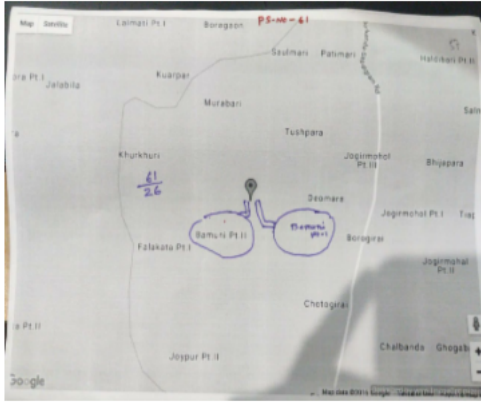

Nazri Naksha