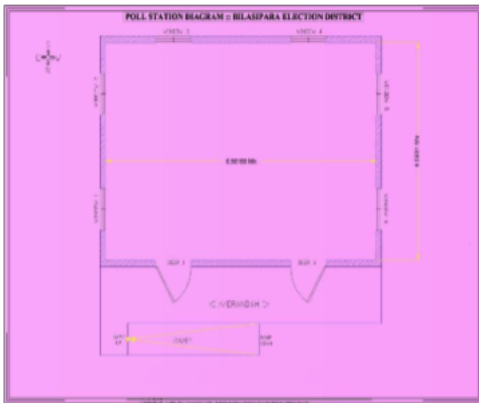

নিৰ্বাচক পঞ্জীয়ন বিষয়াৰ স্বাক্ষৰ

Nazri Naksha

Google Map View

Polling Station Building Front View

ভোটগ্ৰহন কেন্দ্ৰৰ সন্মুখৰ দৃশ্য

Cad View

Key MAP View

1 নাম : শ্ৰবনকুমাৰ নাথ পিতাৰ নাম: দেবকুমাৰ নাথ ঘৰ নং : ২৫ বয়স : 27 লিঙ্গ : পুৰুষ	FXW0470252 ফটো উপলব্ধ	S 2 নাম : পৰিতোষ চন্দ্ৰ সিংহ পিতাৰ নাম: দেবেশ ঘৰ নং : 55 বয়স : 61 লিঙ্গ : পুৰুষ	GJP1933819 ফটো উপলব্ধ	3 নাম : মমতা মন্ডল স্বামীৰ নাম: গোৰাজ মণ্ডল ঘৰ নং : 55 বয়স : 56 লিঙ্গ : মহিলা	FXW8238071 ফটো উপলব্ধ
S2 4 নাম : সংগীতা মণ্ডল পিতাৰ নাম: পৰিমল মণ্ডল ঘৰ নং : ৬৮ বয়স : 24 লিঙ্গ : মহিলা	FXW0388025 ফটো উপলব্ধ	5 নাম : কল্যান কুঃ পাল পিতাৰ নাম: সুনীল কুঃ পাল ঘৰ নং : 75 বয়স : 61 লিঙ্গ : পুৰুষ	HSY0170100 ফটো উপলব্ধ	6 নাম : সুপ্ৰিয়া মন্ডল পিতাৰ নাম: সঙ্কৰ মন্ডল ঘৰ নং : ৭৫ বয়স : 26 লিঙ্গ : মহিলা	FXW0388652 ফটো উপলব্ধ
7 নাম : তাৰাপদ দাস পিতাৰ নাম: ধৰণীকান্ত ঘৰ নং : ৮৮ বয়স : 82 লিঙ্গ : পুৰুষ	FXW0004490 ফটো উপলব্ধ	8 নাম : বিষ্ণুপদ দাস পিতাৰ নাম: ধৰণী কান্ত ঘৰ নং : ৮৮ বয়স : 78 লিঙ্গ : পুৰুষ	FXW8234706 ফটো উপলব্ধ	9 নাম : কৃষ্ণাবানী দাস স্বামীৰ নাম: তাৰাপদ ঘৰ নং : ৮৮ বয়স : 73 লিঙ্গ : মহিলা	FXW0004492 ফটো উপলব্ধ
10 নাম : আভাবানী দাস স্বামীৰ নাম: দুৰ্গাপদ ঘৰ নং : ৮৮ বয়স : 72 লিঙ্গ : মহিলা	FXW0004493 ফটো উপলব্ধ	11 নাম : চাপাবানী দাস স্বামীৰ নাম: বিষ্ণুপদ ঘৰ নং : ৮৮ বয়স : 64 লিঙ্গ : মহিলা	FXW0004494 ফটো উপলব্ধ	D 12 নাম : আশীষ কুমাৰ দাস পিতাৰ নাম: হৰি পদ দাস ঘৰ নং : ৮৮ বয়স : 60 লিঙ্গ : পুৰুষ	FXW0004495 ফটো উপলব্ধ
D 13 নাম : কমল দাস পিতাৰ নাম: হৰিপদ ঘৰ নং : ৮৮ বয়স : 54 লিঙ্গ : পুৰুষ	FXW0004496 ফটো উপলব্ধ	14 নাম : বিপুল কুমাৰ দাস পিতাৰ নাম: হৰি পদ দাস ঘৰ নং : ৮৮ বয়স : 54 লিঙ্গ : পুৰুষ	FXW0004501 ফটো উপলব্ধ	D 15 নাম : অৰ্চনা দাস স্বামীৰ নাম: আসিষ ঘৰ নং : ৮৮ বয়স : 50 লিঙ্গ : মহিলা	FXW0004497 ফটো উপলব্ধ
16 নাম : তৰুণ কুমাৰ দাস পিতাৰ নাম: তাৰাপদ দাস ঘৰ নং : ৮৮ বয়স : 48 লিঙ্গ : পুৰুষ	FXW0004498 ফটো উপলব্ধ	17 নাম : চম্পাবানী দাস পিতাৰ নাম: দুৰ্গাপদ ঘৰ নং : ৮৮ বয়স : 47 লিঙ্গ : মহিলা	FXW0004500 ফটো উপলব্ধ	18 নাম : টম্পা দাস স্বামীৰ নাম: কমল ঘৰ নং : ৮৮ বয়স : 47 লিঙ্গ : মহিলা	FXW0004504 ফটো উপলব্ধ
19 নাম : তাপস দাস পিতাৰ নাম: তাৰাপদ দাস ঘৰ নং : ৮৮ বয়স : 46 লিঙ্গ : পুৰুষ	FXW0004503 ফটো উপলব্ধ	20 নাম : অশোক কুমাৰ দাস পিতাৰ নাম: দুৰ্গাপদ ঘৰ নং : ৮৮ বয়স : 44 লিঙ্গ : পুৰুষ	FXW0004502 ফটো উপলব্ধ	21 নাম : সোনা দাস পিতাৰ নাম: বিষ্ণুপদ ঘৰ নং : ৮৮ বয়স : 42 লিঙ্গ : পুৰুষ	FXW0004505 ফটো উপলব্ধ
22 নাম : সুদীপ্তা ৰায় স্বামীৰ নাম: তৰুণ কুমাৰ দাস ঘৰ নং : ৮৮ বয়স : 42 লিঙ্গ : মহিলা	FXW0004489 ফটো উপলব্ধ	23 নাম : বৃন্দা দাস স্বামীৰ নাম: সোনা দাস ঘৰ নং : ৮৮ বয়স : 41 লিঙ্গ : মহিলা	FXW0130674 ফটো উপলব্ধ	24 নাম : নিশিকান্ত সৰকাৰ পিতাৰ নাম: যতিন্দ্ৰ নাথ ঘৰ নং : ৮৮ বয়স : 81 লিঙ্গ : পুৰুষ	FXW0004508 ফটো উপলব্ধ
D 25 নাম : ৰীতা সৰকাৰ স্বামীৰ নাম: নিশিকান্ত ঘৰ নং : ৮৯ বয়স : 65 লিঙ্গ : মহিলা	FXW0004510 ফটো উপলব্ধ	26 নাম : গোপাল চন্দ্ৰ সৰকাৰ পিতাৰ নাম: যতিন্দ্ৰ নাথ সৰকাৰ ঘৰ নং : ৮৯ বয়স : 62 লিঙ্গ : পুৰুষ	FXW0004511 ফটো উপলব্ধ	27 নাম : শিলা সৰকাৰ স্বামীৰ নাম: গোপাল চন্দ্ৰ সৰকাৰ ঘৰ নং : ৮৯ বয়স : 57 লিঙ্গ : মহিলা	FXW0004512 ফটো উপলব্ধ
28 নাম : শান্তনু সৰকাৰ পিতাৰ নাম: নিশিকান্ত সৰকাৰ ঘৰ নং : ৮৯ বয়স : 35 লিঙ্গ : পুৰুষ	FXW0004513 ফটো উপলব্ধ	29 নাম : সাগৰ সৰকাৰ পিতাৰ নাম: নিশি কান্ত সৰকাৰ ঘৰ নং : ৮৯ বয়স : 31 লিঙ্গ : পুৰুষ	FXW0176685 ফটো উপলব্ধ	30 নাম : ফুলবানী সেনগুপ্ত স্বামীৰ নাম: নিশিকান্ত ঘৰ নং : ৯০ বয়স : 90 লিঙ্গ : মহিলা	FXW0004514 ফটো উপলব্ধ