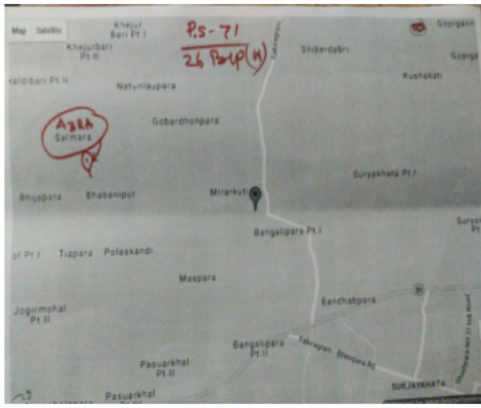

Nazri Naksha