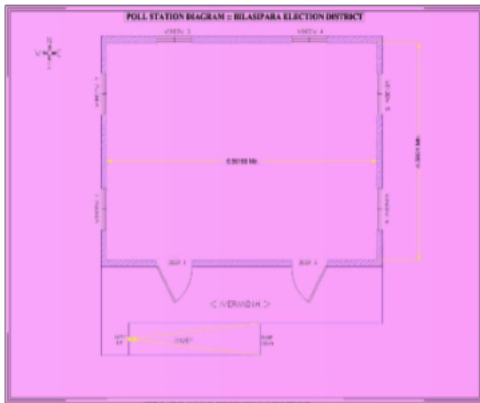

নিৰ্বাচক পঞ্জীয়ন বিষয়াৰ স্বাক্ষৰ

Nazri Naksha

Google Map View

Polling Station Building Front View

ভোটগ্ৰহন কেন্দ্ৰৰ সন্মুখৰ দৃশ্য

Cad View

Key MAP View

1 নাম : নূৰ খাতুন স্বামীৰ নাম: আফজাল হোসেন ঘৰ নং : 1 বয়স : 55 লিঙ্গ : মহিলা	FXW5534576 ফটো উপলব্ধ	2 নাম : নূৰ আলম হক পিতাৰ নাম: আফজাল হোসেন ঘৰ নং : 1 বয়স : 35 লিঙ্গ : পুৰুষ	FXW5534587 ফটো উপলব্ধ	3 নাম : ফাৰেহানা বেগম স্বামীৰ নাম: নূৰ আলম হক ঘৰ নং : 1 বয়স : 29 লিঙ্গ : মহিলা	FXW0154864 ফটো উপলব্ধ
S 4 নাম : আৰিফা ছুলতানা পিতাৰ নাম: আজিজুৰ রহমান ঘৰ নং : 1 বয়স : 21 লিঙ্গ : মহিলা	FXW1845064 ফটো উপলব্ধ	5 নাম : ছৈদুৰ রহমান পিতাৰ নাম: আলাসু সেখ ঘৰ নং : 2 বয়স : 61 লিঙ্গ : পুৰুষ	FXW5534598 ফটো উপলব্ধ	6 নাম : আকলিমা বেগম স্বামীৰ নাম: ছৈদুৰ রহমান ঘৰ নং : 2 বয়স : 46 লিঙ্গ : মহিলা	FXW5534601 ফটো উপলব্ধ
7 নাম : আতিকুৰ রহমান পিতাৰ নাম: ছৈদুৰ রহমান ঘৰ নং : 2 বয়স : 28 লিঙ্গ : পুৰুষ	FXW0153130 ফটো উপলব্ধ	8 নাম : আশ্রাফুল রহমান পিতাৰ নাম: ছৈদুৰ রহমান ঘৰ নং : 2 বয়স : 21 লিঙ্গ : পুৰুষ	FXW1842392 ফটো উপলব্ধ	9 নাম : আখিনুৰ রহমান পিতাৰ নাম: ছৈদুৰ রহমান ঘৰ নং : 2 বয়স : 32 লিঙ্গ : পুৰুষ	FXW5541957 ফটো উপলব্ধ
10 নাম : জাকিয়া ছুলতানা স্বামীৰ নাম: আখিনুৰ রহমান ঘৰ নং : 2 বয়স : 28 লিঙ্গ : মহিলা	JBM0318550 ফটো উপলব্ধ	11 নাম : মজিবৰ রহমান পিতাৰ নাম: আজিমুদ্দিন সেখ ঘৰ নং : 3 বয়স : 60 লিঙ্গ : পুৰুষ	FXW5534612 ফটো উপলব্ধ	12 নাম : ফেৰেজা বেগম স্বামীৰ নাম: মজিবৰ রহমান ঘৰ নং : 3 বয়স : 57 লিঙ্গ : মহিলা	FXW5534623 ফটো উপলব্ধ
# 13 নাম : ছিৰাজুল হক পিতাৰ নাম: মজিবৰ রহমান ঘৰ নং : 3 বয়স : 34 লিঙ্গ : পুৰুষ	FXW5541968 ফটো উপলব্ধ	14 নাম : বেব্বনা চুলতানা বেগম স্বামীৰ নাম: সিৰাজুল হক ঘৰ নং : 3 বয়স : 28 লিঙ্গ : মহিলা	FXW0247346 ফটো উপলব্ধ	15 নাম : ছফি য়ৰ রহমান পিতাৰ নাম: হাবিল সেখ ঘৰ নং : 8 বয়স : 74 লিঙ্গ : পুৰুষ	FXW5534634 ফটো উপলব্ধ
16 নাম : বৌশনাৰা বেগম স্বামীৰ নাম: ছফিয়ৰ রহমান ঘৰ নং : 8 বয়স : 68 লিঙ্গ : মহিলা	FXW5534645 ফটো উপলব্ধ	17 নাম : শাফিনা বেগম পিতাৰ নাম: ছফিয়ৰ রহমান ঘৰ নং : 8 বয়স : 37 লিঙ্গ : মহিলা	FXW5534667 ফটো উপলব্ধ	18 নাম : আনোয়াৰ হোসেন পিতাৰ নাম: হাবিল সেখ ঘৰ নং : 5 বয়স : 62 লিঙ্গ : পুৰুষ	FXW5534678 ফটো উপলব্ধ
19 নাম : ফৰফৰী বিবি স্বামীৰ নাম: আনোৱাৰ হুছেইন ঘৰ নং : 5 বয়স : 57 লিঙ্গ : মহিলা	FXW5534689 ফটো উপলব্ধ	20 নাম : ফিৰোজ আহমেদ পিতাৰ নাম: আনোয়াৰ হোসেন ঘৰ নং : 5 বয়স : 39 লিঙ্গ : পুৰুষ	FXW5534690 ফটো উপলব্ধ	21 নাম : ফাৰুক জামাল আহমেদ পিতাৰ নাম: আনোৱাৰ হোসেন ঘৰ নং : 5 বয়স : 36 লিঙ্গ : পুৰুষ	FXW5534703 ফটো উপলব্ধ
22 নাম : জমিলা বেগম স্বামীৰ নাম: ফাৰুক জামাল আহমেদ ঘৰ নং : 5 বয়স : 34 লিঙ্গ : মহিলা	HJL0186668 ফটো উপলব্ধ	23 নাম : সাহৰুপ আলী পিতাৰ নাম: আনোৱাৰ হুছেইন ঘৰ নং : 5 বয়স : 28 লিঙ্গ : পুৰুষ	FXW0499145 ফটো উপলব্ধ	24 নাম : আশিদা বেগম স্বামীৰ নাম: ফিৰোজ আহমেদ ঘৰ নং : 5 বয়স : 25 লিঙ্গ : মহিলা	FXW0499152 ফটো উপলব্ধ
25 নাম : মৰিয়ম বিবি স্বামীৰ নাম: আছকাৰ আলী ঘৰ নং : 9 বয়স : 65 লিঙ্গ : মহিলা	FXW5534725 ফটো উপলব্ধ	26 নাম : কহিনুৰ ইছলাম পিতাৰ নাম: আছকাৰ আলী ঘৰ নং : 9 বয়স : 50 লিঙ্গ : পুৰুষ	FXW5534736 ফটো উপলব্ধ	27 নাম : নূৰ আমিন পিতাৰ নাম: আছকাৰ আলী ঘৰ নং : 9 বয়স : 48 লিঙ্গ : পুৰুষ	FXW5534747 ফটো উপলব্ধ
28 নাম : হাচিনা বান স্বামীৰ নাম: কহিনুৰ ইছলাম ঘৰ নং : 9 বয়স : 46 লিঙ্গ : মহিলা	FXW5534758 ফটো উপলব্ধ	29 নাম : বমিনা বিবি স্বামীৰ নাম: নূৰ আমিন ঘৰ নং : 9 বয়স : 45 লিঙ্গ : মহিলা	FXW5534769 ফটো উপলব্ধ	30 নাম : আমিন হুছেইন পিতাৰ নাম: আছকাৰ আলী ঘৰ নং : 9 বয়স : 35 লিঙ্গ : পুৰুষ	FXW5534770 ফটো উপলব্ধ