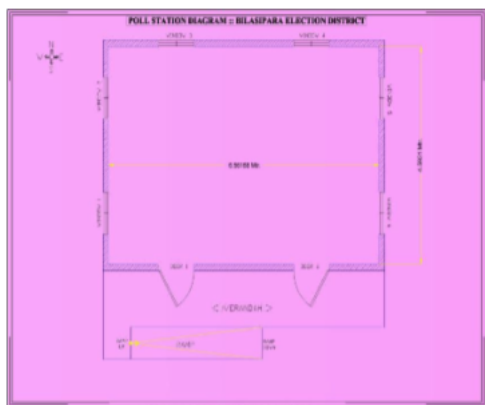

নিৰ্বাচক পঞ্জীয়ন বিষয়াৰ স্বাক্ষৰ

Nazri Naksha

Google Map View

Polling Station Building Front View

ভোটগ্ৰহন কেন্দ্ৰৰ সন্মুখৰ দৃশ্য

Cad View

Key MAP View

<p>S 1 FXW0501403</p> <p>নাম : মুছলিমা বেগম পিতাৰ নাম : মজিব্বৰ বহমান ঘৰ নং : ৮৭ ক বয়স : ২৭ লিঙ্গ : মহিলা</p> <p>ফটো উপলব্ধ</p>	<p>2 QON0003194</p> <p>নাম : ছাবিনা ইয়াছমিন স্বামীৰ নাম : নূৰ আলম ঘৰ নং : 101 বয়স : 22 লিঙ্গ : মহিলা</p> <p>ফটো উপলব্ধ</p>	<p># 3 FXW1291046</p> <p>নাম : ফৰিদা বেগম পিতাৰ নাম : ফলবৰ আলী ঘৰ নং : 212 বয়স : 26 লিঙ্গ : মহিলা</p> <p>ফটো উপলব্ধ</p>
<p># 4 QON0043893</p> <p>নাম : মোঃ আব্দুল কাদের পিতাৰ নাম : আলাউদ্দিন সেখ ঘৰ নং : ২২১ গ বয়স : 22 লিঙ্গ : পুৰুষ</p> <p>ফটো উপলব্ধ</p>	<p># 5 FXW5640517</p> <p>নাম : মফিনুৰ হক পিতাৰ নাম : মালদাৰ আলী ঘৰ নং : 259 ক বয়স : 33 লিঙ্গ : পুৰুষ</p> <p>ফটো উপলব্ধ</p>	<p>S 6 FXW0514307</p> <p>নাম : বেগম মিজুমা আহমেদ পিতাৰ নাম : মফিজুল হক ঘৰ নং : ৩১৫ ক বয়স : ২৩ লিঙ্গ : মহিলা</p> <p>ফটো উপলব্ধ</p>
<p>7 FXW5638982</p> <p>নাম : আবুল হুচেইন পিতাৰ নাম : ছাদুৰা সেখ ঘৰ নং : ৩১৬ বয়স : 68 লিঙ্গ : পুৰুষ</p> <p>ফটো উপলব্ধ</p>	<p>8 FXW5638993</p> <p>নাম : কৰিমা বিবি স্বামীৰ নাম : আবুল হুচেইন ঘৰ নং : ৩১৬ বয়স : 62 লিঙ্গ : মহিলা</p> <p>ফটো উপলব্ধ</p>	<p>9 FXW5644053</p> <p>নাম : সাহিমুল ইছলাম পিতাৰ নাম : আবুল হুচেইন ঘৰ নং : ৩১৬ গ বয়স : 30 লিঙ্গ : পুৰুষ</p> <p>ফটো উপলব্ধ</p>
<p>10 FXW1855261</p> <p>নাম : ছালমা খাতুন স্বামীৰ নাম : সাহিমুল ইছলাম ঘৰ নং : 316 গ বয়স : 21 লিঙ্গ : মহিলা</p> <p>ফটো উপলব্ধ</p>	<p># 11 FXW0104307</p> <p>নাম : মেহনাচ বেগম স্বামীৰ নাম : কাহিনুৰ ইছলাম ঘৰ নং : ৩১৬ ক বয়স : 40 লিঙ্গ : মহিলা</p> <p>ফটো উপলব্ধ</p>	<p>12 FXW5639009</p> <p>নাম : কাহিনুৰ ইছলাম পিতাৰ নাম : আবুল হোসেন ঘৰ নং : ৩১৬ ক বয়স : 39 লিঙ্গ : পুৰুষ</p> <p>ফটো উপলব্ধ</p>
<p>13 FXW5639010</p> <p>নাম : মমিনৰ বহমান পিতাৰ নাম : আবুল হুচেইন ঘৰ নং : ৩১৬ খ বয়স : 37 লিঙ্গ : পুৰুষ</p> <p>ফটো উপলব্ধ</p>	<p>14 FXW1114107</p> <p>নাম : জোসনা বেগম স্বামীৰ নাম : মোমিনৰ বহমান ঘৰ নং : ৩১৬ খ বয়স : 29 লিঙ্গ : মহিলা</p> <p>ফটো উপলব্ধ</p>	<p># 15 FXW5639021</p> <p>নাম : সিৰাজুল হক পিতাৰ নাম : নবাব উদ্দিন সেখ ঘৰ নং : ৩১৭ বয়স : 58 লিঙ্গ : পুৰুষ</p> <p>ফটো উপলব্ধ</p>
<p>16 FXW5639032</p> <p>নাম : মঞ্জিলা খাতুন স্বামীৰ নাম : সিৰাজুল হক ঘৰ নং : ৩১৭ বয়স : 45 লিঙ্গ : মহিলা</p> <p>ফটো উপলব্ধ</p>	<p>S2 17 QON0045062</p> <p>নাম : ওয়াহিদা ইয়াছমিন পিতাৰ নাম : সিৰাজুল হক ঘৰ নং : ৩১৭ বয়স : 21 লিঙ্গ : মহিলা</p> <p>ফটো উপলব্ধ</p>	<p>18 GJP1046760</p> <p>নাম : আলতাপ হুচেইন পিতাৰ নাম : নছুমুদ্দিন সেখ ঘৰ নং : ৩১৭ ঘ বয়স : 58 লিঙ্গ : পুৰুষ</p> <p>ফটো উপলব্ধ</p>
<p># 19 FXW5639098</p> <p>নাম : ছানোয়াৰ আলী পিতাৰ নাম : কানু সেখ ঘৰ নং : ৩২০ বয়স : 54 লিঙ্গ : পুৰুষ</p> <p>ফটো উপলব্ধ</p>	<p># 20 FXW5639087</p> <p>নাম : জাহানাৰা আহমেদ স্বামীৰ নাম : ছফিয়ৰ বহমান ঘৰ নং : ৩২০ বয়স : 48 লিঙ্গ : মহিলা</p> <p>ফটো উপলব্ধ</p>	<p># 21 FXW5639101</p> <p>নাম : হাজেৰা খাতুন স্বামীৰ নাম : ছানোয়াৰ আলী ঘৰ নং : ৩২০ বয়স : 35 লিঙ্গ : মহিলা</p> <p>ফটো উপলব্ধ</p>
<p># 22 FXW0250936</p> <p>নাম : জাহাঙ্গীৰ আলম বহমান পিতাৰ নাম : ছফিয়ৰ বহমান ঘৰ নং : ৩২০ বয়স : 28 লিঙ্গ : পুৰুষ</p> <p>ফটো উপলব্ধ</p>	<p># 23 FXW0495010</p> <p>নাম : ছেমি আৰা ছুলতানা স্বামীৰ নাম : জাহাঙ্গীৰ আলম বহমান ঘৰ নং : ৩২০ বয়স : 26 লিঙ্গ : মহিলা</p> <p>ফটো উপলব্ধ</p>	<p># 24 FXW0452508</p> <p>নাম : জুলফিকাৰ আলম বহমান পিতাৰ নাম : ছফিয়ৰ বহমান ঘৰ নং : ৩২০ বয়স : 26 লিঙ্গ : পুৰুষ</p> <p>ফটো উপলব্ধ</p>
<p># 25 FXW1152289</p> <p>নাম : হাবিবা বহমান পিতাৰ নাম : হাবিবৰ বহমান ঘৰ নং : 320 ক বয়স : 22 লিঙ্গ : মহিলা</p> <p>ফটো উপলব্ধ</p>	<p># 26 FXW5639112</p> <p>নাম : হাবিবৰ বহমান পিতাৰ নাম : কানু সেখ ঘৰ নং : ৩২০ ক বয়স : 62 লিঙ্গ : পুৰুষ</p> <p>ফটো উপলব্ধ</p>	<p># 27 FXW5639145</p> <p>নাম : ছামিয়াল হক পিতাৰ নাম : কানু সেখ ঘৰ নং : ৩২০ খ বয়স : 51 লিঙ্গ : পুৰুষ</p> <p>ফটো উপলব্ধ</p>
<p># 28 FXW5639156</p> <p>নাম : আফবুজা বেগম স্বামীৰ নাম : ছামিয়াল হক ঘৰ নং : ৩২০ খ বয়স : 46 লিঙ্গ : মহিলা</p> <p>ফটো উপলব্ধ</p>	<p># 29 FXW5639123</p> <p>নাম : হাছিনা বেগম স্বামীৰ নাম : হাবিবৰ বহমান ঘৰ নং : ৩২০ ক বয়স : 44 লিঙ্গ : মহিলা</p> <p>ফটো উপলব্ধ</p>	<p># 30 FXW5639167</p> <p>নাম : আনোয়াৰ হোসেন পিতাৰ নাম : সৰে মামুদ ঘৰ নং : ৩২১ বয়স : 71 লিঙ্গ : পুৰুষ</p> <p>ফটো উপলব্ধ</p>