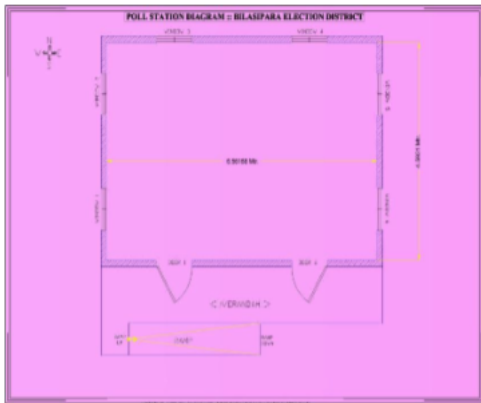

নিৰ্বাচক পঞ্জীয়ন বিষয়াৰ স্বাক্ষৰ

Nazri Naksha

Google Map View

Polling Station Building Front View

ভোটগ্ৰহন কেন্দ্ৰৰ সন্মুখৰ দৃশ্য

Cad View

Key MAP View

1 নাম : ছুৰিয়া ইয়াচমিন পিতাৰ নাম: সাফয়াৰ বহমান ঘৰ নং : 43 বয়স : 21 লিঙ্গ : মহিলা	QON0106849 ফটো উপলব্ধ	2 নাম : বাবুৰাম নাথ পিতাৰ নাম: টণ্ড ঘৰ নং : 68 বয়স : 68 লিঙ্গ : পুৰুষ	DBG3238322 ফটো উপলব্ধ	3 নাম : প্ৰমিলা দেবী স্বামীৰ নাম: বাবুৰাম ঘৰ নং : 68 বয়স : 62 লিঙ্গ : মহিলা	DBG3238333 ফটো উপলব্ধ
4 নাম : নিপেন নাথ পিতাৰ নাম: বাবুৰাম নাথ ঘৰ নং : 68 বয়স : 37 লিঙ্গ : পুৰুষ	DBG3238344 ফটো উপলব্ধ	5 নাম : চৈতি নাথ স্বামীৰ নাম: নিপেন নাথ ঘৰ নং : 68 বয়স : 28 লিঙ্গ : মহিলা	DBG0589127 ফটো উপলব্ধ	6 নাম : কিষ্ট দেবী স্বামীৰ নাম: মোহন চন্দ্ৰ নাথ ঘৰ নং : 100 বয়স : 60 লিঙ্গ : মহিলা	DBG0009002 ফটো উপলব্ধ
7 নাম : হীৰেন চন্দ্ৰ নাথ পিতাৰ নাম: মোহন চন্দ্ৰ নাথ ঘৰ নং : 100 বয়স : 39 লিঙ্গ : পুৰুষ	DBG0009003 ফটো উপলব্ধ	8 নাম : ভাৰতী দেবী স্বামীৰ নাম: হীৰেন চন্দ্ৰ নাথ ঘৰ নং : 100 বয়স : 31 লিঙ্গ : মহিলা	DBG2187442 ফটো উপলব্ধ	9 নাম : শৈলেন চন্দ্ৰ নাথ পিতাৰ নাম: বিন্দেশ্বৰ নাথ ঘৰ নং : 108 বয়স : 65 লিঙ্গ : পুৰুষ	DBG0009005 ফটো উপলব্ধ
10 নাম : অপূৰ্ব চন্দ্ৰ নাথ পিতাৰ নাম: শৈলেন চন্দ্ৰ নাথ ঘৰ নং : 108 বয়স : 40 লিঙ্গ : পুৰুষ	DBG0009007 ফটো উপলব্ধ	# 11 নাম : জয়া দেবী স্বামীৰ নাম: অপূৰ্ব চন্দ্ৰ নাথ ঘৰ নং : 108 ক বয়স : 37 লিঙ্গ : মহিলা	DBG2187453 ফটো উপলব্ধ	12 নাম : সনত চন্দ্ৰ নাথ পিতাৰ নাম: শৈলেন কুমাৰ নাথ ঘৰ নং : 108 বয়স : 32 লিঙ্গ : পুৰুষ	DBG0009008 ফটো উপলব্ধ
13 নাম : পদমী নাথ স্বামীৰ নাম: শনত চন্দ্ৰ নাথ ঘৰ নং : 108 বয়স : 20 লিঙ্গ : মহিলা	QON0030940 ফটো উপলব্ধ	14 নাম : চন্দ্ৰপ্ৰভা দেবী স্বামীৰ নাম: মাখন চন্দ্ৰ নাথ ঘৰ নং : 106 বয়স : 45 লিঙ্গ : মহিলা	DBG0009011 ফটো উপলব্ধ	15 নাম : নৰেন চন্দ্ৰ নাথ পিতাৰ নাম: বিন্দেশ্বৰ নাথ ঘৰ নং : 109 বয়স : 60 লিঙ্গ : পুৰুষ	DBG1534765 ফটো উপলব্ধ
16 নাম : চৈতি দেবী স্বামীৰ নাম: নৰেন চন্দ্ৰ নাথ ঘৰ নং : 109 বয়স : 55 লিঙ্গ : মহিলা	DBG1534776 ফটো উপলব্ধ	17 নাম : খনজিত নাথ পিতাৰ নাম: নিৰেন চন্দ্ৰ নাথ ঘৰ নং : 109 বয়স : 27 লিঙ্গ : পুৰুষ	DBG0483578 ফটো উপলব্ধ	18 নাম : নিশা দাস স্বামীৰ নাম: খনজীৎ নাথ ঘৰ নং : 109 বয়স : 20 লিঙ্গ : মহিলা	QON0008631 ফটো উপলব্ধ
19 নাম : বনিতা নাথ মাতৃৰ নাম: নিলিমা নাথ ঘৰ নং : 109ক বয়স : 21 লিঙ্গ : মহিলা	QON0014415 ফটো উপলব্ধ	20 নাম : নীলিমা দেবী স্বামীৰ নাম: আখন চন্দ্ৰ নাথ ঘৰ নং : 109ক বয়স : 45 লিঙ্গ : মহিলা	DBG0009013 ফটো উপলব্ধ	21 নাম : সৰ্মিলা দেব্যা স্বামীৰ নাম: সেৰুৰাম নাথ ঘৰ নং : 108 বয়স : 68 লিঙ্গ : মহিলা	DBG0009014 ফটো উপলব্ধ
22 নাম : বজনী কান্ত নাথ পিতাৰ নাম: সেৰুৰাম নাথ ঘৰ নং : 108 বয়স : 41 লিঙ্গ : পুৰুষ	DBG0009015 ফটো উপলব্ধ	23 নাম : সুকুমাৰী দেৱী স্বামীৰ নাম: বজনী কান্ত নাথ ঘৰ নং : 108 বয়স : 30 লিঙ্গ : মহিলা	DBG0037127 ফটো উপলব্ধ	24 নাম : মঙ্গলেশ্বৰী দেব্যা স্বামীৰ নাম: কৰীন্দ্ৰ চন্দ্ৰ নাথ ঘৰ নং : 108 বয়স : 83 লিঙ্গ : মহিলা	DBG0009016 ফটো উপলব্ধ
25 নাম : চিত্ৰ মোহন নাথ পিতাৰ নাম: কৰীন্দ্ৰ চন্দ্ৰ নাথ ঘৰ নং : 108 বয়স : 50 লিঙ্গ : পুৰুষ	DBG0009017 ফটো উপলব্ধ	26 নাম : ডালিমা নাথ স্বামীৰ নাম: চিত্ৰ মোহন নাথ ঘৰ নং : 108 বয়স : 37 লিঙ্গ : মহিলা	DBG1534845 ফটো উপলব্ধ	27 নাম : মন্টু ৰাম নাথ পিতাৰ নাম: শ্যামাচৰণ নাথ ঘৰ নং : 180 বয়স : 75 লিঙ্গ : পুৰুষ	DBG1534856 ফটো উপলব্ধ
28 নাম : শৈল্যা নাথ স্বামীৰ নাম: মন্টু ৰাম নাথ ঘৰ নং : 180 বয়স : 70 লিঙ্গ : মহিলা	DBG0009018 ফটো উপলব্ধ	29 নাম : ধনঞ্জয় কুমাৰ নাথ পিতাৰ নাম: মন্টু ৰাম নাথ ঘৰ নং : 180 বয়স : 40 লিঙ্গ : পুৰুষ	DBG0009020 ফটো উপলব্ধ	# 30 নাম : হেমপ্ৰভা নাথ স্বামীৰ নাম: ধনঞ্জয় কুমাৰ নাথ ঘৰ নং : 140 বয়স : 33 লিঙ্গ : মহিলা	DBG3136116 ফটো উপলব্ধ