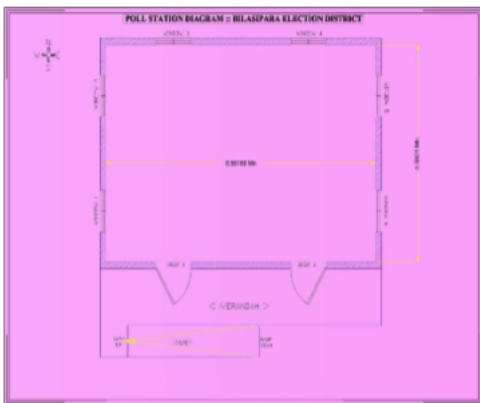

নিৰ্বাচক পঞ্জীয়ন বিষয়াৰ স্বাক্ষৰ

Nazri Naksha

Google Map View

Polling Station Building Front View

ভোটগ্ৰহন কেন্দ্ৰৰ সন্মুখৰ দৃশ্য

Cad View

Key MAP View

1 নাম : নিলীমা মালাকাৰ পিতাৰ নাম: বেবতী মোহন মালাকাৰ ঘৰ নং : 1 বয়স : 53 লিঙ্গ : মহিলা	DBG0006657 ফটো উপলব্ধ	2 নাম : তৰুন চন্দ্ৰ মালাকাৰ পিতাৰ নাম: বেবতী মোহন মালাকাৰ ঘৰ নং : 1 বয়স : 49 লিঙ্গ : পুৰুষ	DBG0006658 ফটো উপলব্ধ	3 নাম : অজন্তা সিংহ পিতাৰ নাম: কেলাশ সিংহ ঘৰ নং : 1 বয়স : 35 লিঙ্গ : মহিলা	DBG0006659 ফটো উপলব্ধ
4 নাম : চন্দনা সিংহ পিতাৰ নাম: কেলাশ সিংহ ঘৰ নং : 1 বয়স : 31 লিঙ্গ : মহিলা	DBG2186574 ফটো উপলব্ধ	5 নাম : সঞ্জয় সিংহ পিতাৰ নাম: কেলাশ সিংহ ঘৰ নং : 02 বয়স : 24 লিঙ্গ : পুৰুষ	DBG0576322 ফটো উপলব্ধ	6 নাম : মুনী গোবালিনী স্বামীৰ নাম: কানাইলাল গোৱালা ঘৰ নং : 2 বয়স : 50 লিঙ্গ : মহিলা	DBG0006661 ফটো উপলব্ধ
7 নাম : সপন লাল গুয়ালা পিতাৰ নাম: কানাই লাল গুয়ালা ঘৰ নং : 2 বয়স : 25 লিঙ্গ : পুৰুষ	DBG0560342 ফটো উপলব্ধ	8 নাম : গৌৰী গোৱালিনী পিতাৰ নাম: কানাই লাল গোৱালা ঘৰ নং : 2 বয়স : 20 লিঙ্গ : মহিলা	QON0078030 ফটো উপলব্ধ	S2 9 নাম : মফিদা বেগম পিতাৰ নাম: শুকুৰ আলী ঘৰ নং : 3 বয়স : 41 লিঙ্গ : মহিলা	DBG0006667 ফটো উপলব্ধ
10 নাম : তমজিত আলী পিতাৰ নাম: শুকুৰ আলী ঘৰ নং : 3 বয়স : 38 লিঙ্গ : পুৰুষ	DBG0006669 ফটো উপলব্ধ	11 নাম : নাজিম আলী পিতাৰ নাম: মোছলেম আলী ঘৰ নং : 03 বয়স : 23 লিঙ্গ : পুৰুষ	DBG0576330 ফটো উপলব্ধ	12 নাম : লাইলি বেগম স্বামীৰ নাম: তমজিত আলী ঘৰ নং : 3 বয়স : 22 লিঙ্গ : মহিলা	QON0031351 ফটো উপলব্ধ
13 নাম : অৰিশা আ চাংমা পিতাৰ নাম: আৰজু খান ঘৰ নং : 3 বয়স : 21 লিঙ্গ : মহিলা	SON1133388 ফটো উপলব্ধ	14 নাম : নবাব আলী পিতাৰ নাম: শুকুৰ আলী ঘৰ নং : 3ক বয়স : 44 লিঙ্গ : পুৰুষ	DBG0006666 ফটো উপলব্ধ	15 নাম : মকলেজা বেগম স্বামীৰ নাম: নবাব আলী ঘৰ নং : 3ক বয়স : 30 লিঙ্গ : মহিলা	DBG2186585 ফটো উপলব্ধ
16 নাম : মঙ্গলেশ্বৰ বৰ্মন পিতাৰ নাম: দেবাবু বৰ্মন ঘৰ নং : 6 বয়স : 56 লিঙ্গ : পুৰুষ	DBG0006670 ফটো উপলব্ধ	17 নাম : ৰেনকা বৰ্মন স্বামীৰ নাম: মঙ্গলেশ্বৰ বৰ্মন ঘৰ নং : 6 বয়স : 50 লিঙ্গ : মহিলা	DBG1134674 ফটো উপলব্ধ	18 নাম : জুতিকা বাৰ্মন পিতাৰ নাম: মঙ্গলেশ্বৰ বাৰ্মন ঘৰ নং : 6 বয়স : 26 লিঙ্গ : মহিলা	DBG0488601 ফটো উপলব্ধ
19 নাম : ৰুক্মিণী মাঝি স্বামীৰ নাম: জিতু মাঝি ঘৰ নং : 9 বয়স : 70 লিঙ্গ : মহিলা	DBG0006672 ফটো উপলব্ধ	20 নাম : অনিল মাঝি পিতাৰ নাম: জিতু মাঝি ঘৰ নং : 9 বয়স : 36 লিঙ্গ : পুৰুষ	DBG0006674 ফটো উপলব্ধ	21 নাম : শৰত চন্দ্ৰ বসুমতাৰী পিতাৰ নাম: লক্ষী বসুমতাৰী ঘৰ নং : 11 বয়স : 74 লিঙ্গ : পুৰুষ	DBG0006677 ফটো উপলব্ধ
22 নাম : গনেশ বসুমতাৰী পিতাৰ নাম: শৰত চন্দ্ৰ বসুমতাৰী ঘৰ নং : 11 বয়স : 44 লিঙ্গ : পুৰুষ	DBG0006682 ফটো উপলব্ধ	S 23 নাম : ৰপলা বসুমতাৰী স্বামীৰ নাম: কৃষ্ণ বসুমতাৰী ঘৰ নং : 11 বয়স : 42 লিঙ্গ : মহিলা	DBG0006681 ফটো উপলব্ধ	24 নাম : অঞ্জনা বসুমতাৰী স্বামীৰ নাম: ভাগ্য বসুমতাৰী ঘৰ নং : 11 বয়স : 42 লিঙ্গ : মহিলা	DBG0006680 ফটো উপলব্ধ
25 নাম : অৰুনা বসুমতাৰী পিতাৰ নাম: গনেশ বসুমতাৰী ঘৰ নং : 11 বয়স : 39 লিঙ্গ : মহিলা	DBG0006683 ফটো উপলব্ধ	26 নাম : কাৰ্তিক বসুমতাৰী পিতাৰ নাম: শৰত চন্দ্ৰ বসুমতাৰী ঘৰ নং : 11 বয়স : 37 লিঙ্গ : পুৰুষ	DBG0006684 ফটো উপলব্ধ	27 নাম : ৰূপা বসুমতাৰী স্বামীৰ নাম: কাৰ্তিক বসুমতাৰী ঘৰ নং : 11 বয়স : 29 লিঙ্গ : মহিলা	DBG0621656 ফটো উপলব্ধ
S 28 নাম : কৃষ্ণ বসুমতাৰী পিতাৰ নাম: শৰত চন্দ্ৰ বসুমতাৰী ঘৰ নং : 11ক বয়স : 44 লিঙ্গ : পুৰুষ	DBG0006685 ফটো উপলব্ধ	29 নাম : টুলটুলী ৰায় স্বামীৰ নাম: উপেন চন্দ্ৰ ৰায় ঘৰ নং : 13 বয়স : 64 লিঙ্গ : মহিলা	DBG0006686 ফটো উপলব্ধ	30 নাম : মহেন্দ্ৰ চন্দ্ৰ ৰায় পিতাৰ নাম: উপেন চন্দ্ৰ ৰায় ঘৰ নং : 13 বয়স : 46 লিঙ্গ : পুৰুষ	DBG0006688 ফটো উপলব্ধ