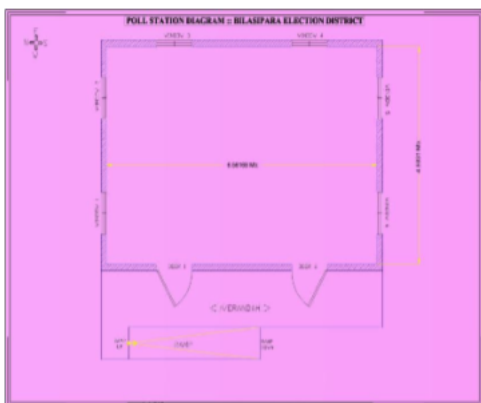

নিৰ্বাচক পঞ্জীয়ন বিষয়াৰ স্বাক্ষৰ

Nazri Naksha

Google Map View

Polling Station Building Front View

ভোটগ্ৰহন কেন্দ্ৰৰ সন্মুখৰ দৃশ্য

Cad View

Key MAP View

| | | | | | |
|--|--------------------------|---|--------------------------|---|--------------------------|
| 1 নাম : মোছলেম আলী পিতাৰ নাম: সমসেৰ আলী ঘৰ নং : 3 বয়স : 52 লিঙ্গ : পুৰুষ | DBG0006664 ফটো উপলব্ধ | 2 নাম : নফিয়া খাতুন স্বামীৰ নাম: মোছলেম আলী ঘৰ নং : 3 বয়স : 45 লিঙ্গ : মহিলা | DBG0006665 ফটো উপলব্ধ | 3 নাম : মোছমী খাতুন পিতাৰ নাম: মোছলেম আলী ঘৰ নং : 3 বয়স : 25 লিঙ্গ : মহিলা | DBG0435248 ফটো উপলব্ধ |
| 4 নাম : ইঞ্জামুল আলী পিতাৰ নাম: মোছলেম আলী ঘৰ নং : 3 বয়স : 19 লিঙ্গ : পুৰুষ | QON0096438 ফটো উপলব্ধ | S2 5 নাম : অমিলা বেগম স্বামীৰ নাম: জাহিদুল ইচলাম ঘৰ নং : 19 বয়স : 29 লিঙ্গ : মহিলা | DBG0062927 ফটো উপলব্ধ | S 6 নাম : চুলতানা জুলিয়ানা পাৰবিন স্বামীৰ নাম: গালাফ জাকাৰিয়া ইছলাম ঘৰ নং : 38 বয়স : 36 লিঙ্গ : মহিলা | DBG0007378 ফটো উপলব্ধ |
| # 7 নাম : হাবিল সেখ পিতাৰ নাম: কছুমুদ্দিন ঘৰ নং : 337 ক বয়স : 53 লিঙ্গ : পুৰুষ | DBG0007825 ফটো উপলব্ধ | 8 নাম : বানিছা বিবি স্বামীৰ নাম: আব্দুছ ছালাম ঘৰ নং : 65 বয়স : 34 লিঙ্গ : মহিলা | DBG0007426 ফটো উপলব্ধ | 9 নাম : আতাউৰ ৰহমান পিতাৰ নাম: আব্দুল হামিদ ঘৰ নং : 9 বয়স : 26 লিঙ্গ : পুৰুষ | DBG0677930 ফটো উপলব্ধ |
| 10 নাম : মুছকান ইছলাম সৰকাৰ পিতাৰ নাম: মহিমুল ইছলাম ঘৰ নং : 94 বয়স : 22 লিঙ্গ : মহিলা | DBG1568302 ফটো উপলব্ধ | # 11 নাম : মহাবীৰ চৌহান পিতাৰ নাম: বিশ্বনাথ চৌহান ঘৰ নং : 18৮ ক বয়স : 50 লিঙ্গ : পুৰুষ | DBG0007558 ফটো উপলব্ধ | # 12 নাম : বীনা চৌহান স্বামীৰ নাম: মহাবীৰ চৌহান ঘৰ নং : 18৮ ক বয়স : 37 লিঙ্গ : মহিলা | DBG0007561 ফটো উপলব্ধ |
| # 13 নাম : জয়নব বিবি স্বামীৰ নাম: ছাদেক আলী ঘৰ নং : 1৬৮ বয়স : 55 লিঙ্গ : মহিলা | DBG0007291 ফটো উপলব্ধ | 14 নাম : জহিৰুল ইচলাম পিতাৰ নাম: ছাদেক আলী ঘৰ নং : 1৬৮ বয়স : 42 লিঙ্গ : পুৰুষ | DBG0007292 ফটো উপলব্ধ | # 15 নাম : জেকেৰ আলী পিতাৰ নাম: ছাদেক আলী ঘৰ নং : 1৬৮ বয়স : 39 লিঙ্গ : পুৰুষ | DBG0007294 ফটো উপলব্ধ |
| 16 নাম : আছিয়া বিবি স্বামীৰ নাম: জব্বাৰ ৰহমান ঘৰ নং : 1৬৮ ক বয়স : 31 লিঙ্গ : মহিলা | DBG0007295 ফটো উপলব্ধ | 17 নাম : জব্বাৰ ৰহমান পিতাৰ নাম: ছাদেক আলী ঘৰ নং : 168 ক বয়স : 42 লিঙ্গ : পুৰুষ | DBG0007293 ফটো উপলব্ধ | 18 নাম : আব্দুল হামিদ পিতাৰ নাম: সহিয়ত আলী ঘৰ নং : 1৬৯ বয়স : 64 লিঙ্গ : পুৰুষ | DBG0007296 ফটো উপলব্ধ |
| 19 নাম : কাশেমা বিবি স্বামীৰ নাম: আব্দুল হামিদ ঘৰ নং : 1৬৯ বয়স : 56 লিঙ্গ : মহিলা | DBG0007297 ফটো উপলব্ধ | 20 নাম : আব্দুল ছাত্তাৰ পিতাৰ নাম: আব্দুল হামিদ ঘৰ নং : 1৬৯ বয়স : 45 লিঙ্গ : পুৰুষ | DBG0007298 ফটো উপলব্ধ | 21 নাম : সাজেদা বিবি স্বামীৰ নাম: আব্দুল ছাত্তাৰ ঘৰ নং : 1৬৯ বয়স : 41 লিঙ্গ : মহিলা | DBG0007300 ফটো উপলব্ধ |
| 22 নাম : বক্তাৰ আলী পিতাৰ নাম: আব্দুল হামিদ ঘৰ নং : 1৬৯ বয়স : 41 লিঙ্গ : পুৰুষ | DBG0007299 ফটো উপলব্ধ | 23 নাম : মক্তাৰ আলী পিতাৰ নাম: আব্দুল হামিদ ঘৰ নং : 1৬৯ বয়স : 39 লিঙ্গ : পুৰুষ | DBG0007301 ফটো উপলব্ধ | 24 নাম : আয়েছা ছিদ্দিকা স্বামীৰ নাম: বক্তাৰ আলী ঘৰ নং : 1৬৯ বয়স : 30 লিঙ্গ : মহিলা | DBG0007302 ফটো উপলব্ধ |
| 25 নাম : বেজিনা বেগম স্বামীৰ নাম: মক্তাৰ আলী ঘৰ নং : 1৬৯ বয়স : 25 লিঙ্গ : মহিলা | DBG0488775 ফটো উপলব্ধ | 26 নাম : মইনুল হক পিতাৰ নাম: সহিয়ত আলী ঘৰ নং : 190 বয়স : 60 লিঙ্গ : পুৰুষ | DBG0007304 ফটো উপলব্ধ | 27 নাম : সাহিনুৰ বিবি স্বামীৰ নাম: মইনুল হক ঘৰ নং : 190 বয়স : 50 লিঙ্গ : মহিলা | DBG0007305 ফটো উপলব্ধ |
| 28 নাম : ওৱাহিদা বেগম পিতাৰ নাম: মইনুল হক ঘৰ নং : 190 বয়স : 29 লিঙ্গ : মহিলা | DBG2186778 ফটো উপলব্ধ | 29 নাম : ছাফিউল মোস্তাফা পিতাৰ নাম: মইনুল হক ঘৰ নং : 190 বয়স : 25 লিঙ্গ : পুৰুষ | DBG0671123 ফটো উপলব্ধ | 30 নাম : বুকশা বেগম পিতাৰ নাম: মইনুল হক ঘৰ নং : 190 বয়স : 22 লিঙ্গ : মহিলা | DBG1763515 ফটো উপলব্ধ |