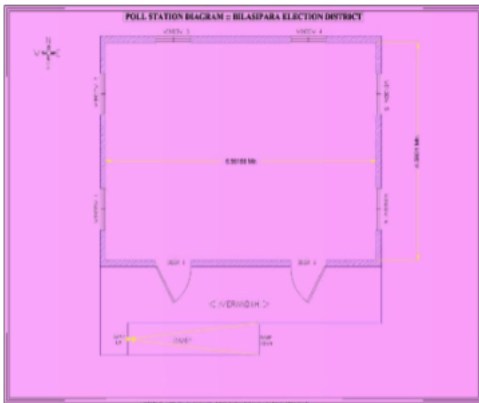

নিৰ্বাচক পঞ্জীয়ন বিষয়াৰ স্বাক্ষৰ

Nazri Naksha

Google Map View

Polling Station Building Front View

ভোটগ্ৰহন কেন্দ্ৰৰ সন্মুখৰ দৃশ্য

Cad View

Key MAP View

#2 1 DZN3557651 নাম : গুৰুপদ মণ্ডল পিতাৰ নাম: হৰিপদ মণ্ডল ঘৰ নং : 1 বয়স : 54 লিঙ্গ : পুৰুষ ফটো উপলব্ধ	E 2 FXW0005277 নাম : পুষ্প ৰায় স্বামীৰ নাম: জীতেন্দ্ৰ ৰায় ঘৰ নং : 2 বয়স : 75 লিঙ্গ : মহিলা ফটো উপলব্ধ	# 3 FXW0005278 নাম : সুকুমাৰ ৰায় পিতাৰ নাম: জীতেন্দ্ৰ ৰায় ঘৰ নং : 2 বয়স : 63 লিঙ্গ : পুৰুষ ফটো উপলব্ধ
4 FXW0005279 নাম : দীপংকৰ ৰয় পিতাৰ নাম: জীতেন্দ্ৰ ৰায় ঘৰ নং : 2 বয়স : 52 লিঙ্গ : পুৰুষ ফটো উপলব্ধ	5 FXW0333641 নাম : শেফালী ৰয় স্বামীৰ নাম: দীপংকৰ ৰয় ঘৰ নং : 2 বয়স : 50 লিঙ্গ : মহিলা ফটো উপলব্ধ	# 6 FXW0005280 নাম : সুধা ৰায় স্বামীৰ নাম: সুকুমাৰ ৰায় ঘৰ নং : 2 বয়স : 43 লিঙ্গ : মহিলা ফটো উপলব্ধ
7 FXW0005281 নাম : দিপালী মণ্ডল পিতাৰ নাম: জীতেন্দ্ৰ ৰায় ঘৰ নং : 2 বয়স : 49 লিঙ্গ : মহিলা ফটো উপলব্ধ	8 FXW0005282 নাম : বুন ৰায় পিতাৰ নাম: জীতেন্দ্ৰ ৰায় ঘৰ নং : 2 বয়স : 46 লিঙ্গ : মহিলা ফটো উপলব্ধ	9 FXW0363333 নাম : দৈপায়ণ নাৰায়ণ বৰ্মন ৰায় অন্যান্য: বুন ৰায় বৰ্মন ঘৰ নং : 5 বয়স : 27 লিঙ্গ : পুৰুষ ফটো উপলব্ধ
10 FXW0332973 নাম : দেবদিশু বৰ্মন ৰায় অন্যান্য: বুন ৰায় বৰ্মন ঘৰ নং : 05 বয়স : 25 লিঙ্গ : পুৰুষ ফটো উপলব্ধ	11 FXW0585588 নাম : বুপা ৰায় বৰ্মন স্বামীৰ নাম: দৈপায়ণ নাৰায়ণ বৰ্মন ঘৰ নং : 2 বয়স : 25 লিঙ্গ : মহিলা ফটো উপলব্ধ	12 FXW1847128 নাম : সিবা ৰায় পিতাৰ নাম: সুকুমাৰ ৰায় ঘৰ নং : 2 বয়স : 21 লিঙ্গ : পুৰুষ ফটো উপলব্ধ
13 FXW0005283 নাম : লক্ষী মণ্ডল স্বামীৰ নাম: দীনেশ মণ্ডল ঘৰ নং : 3 বয়স : 90 লিঙ্গ : মহিলা ফটো উপলব্ধ	#2 14 FXW0247056 নাম : মিঠা মণ্ডল পিতাৰ নাম: শিবু মণ্ডল ঘৰ নং : 3 বয়স : 32 লিঙ্গ : মহিলা ফটো উপলব্ধ	15 FXW0409664 নাম : জেসমিনা ইয়াছমিন স্বামীৰ নাম: আব্দুল বাচ্চু আলী ঘৰ নং : 05 বয়স : 27 লিঙ্গ : মহিলা ফটো উপলব্ধ
16 FXW0005285 নাম : বলম বিবি স্বামীৰ নাম: আব্দুল বেজাক সেখ ঘৰ নং : 6 বয়স : 74 লিঙ্গ : মহিলা ফটো উপলব্ধ	17 FXW0005286 নাম : মেহবুব আলী পিতাৰ নাম: আব্দুল বেজাক সেখ ঘৰ নং : 6 বয়স : 60 লিঙ্গ : পুৰুষ ফটো উপলব্ধ	18 FXW0005287 নাম : আবুল সেখ পিতাৰ নাম: আব্দুল বেজাক সেখ ঘৰ নং : 6 বয়স : 39 লিঙ্গ : পুৰুষ ফটো উপলব্ধ
# 19 FXW9244660 নাম : মফিদা বিবি স্বামীৰ নাম: আবুল সেখ ঘৰ নং : 6 বয়স : 38 লিঙ্গ : মহিলা ফটো উপলব্ধ	20 FXW0005288 নাম : সুভাষ আলী পিতাৰ নাম: আব্দুল বেজাক সেখ ঘৰ নং : 6 বয়স : 37 লিঙ্গ : পুৰুষ ফটো উপলব্ধ	21 FXW0275479 নাম : আব্দুল বাচ্চু আলী পিতাৰ নাম: আব্দুল বেজাক সেখ ঘৰ নং : 6 বয়স : 35 লিঙ্গ : পুৰুষ ফটো উপলব্ধ
22 FXW0370619 নাম : শাহজাহান আলী অন্যান্য: মেহবুব আলী ঘৰ নং : 6 বয়স : 35 লিঙ্গ : পুৰুষ ফটো উপলব্ধ	23 FXW0486845 নাম : দিলবান বেগম স্বামীৰ নাম: সুভাষ আলী ঘৰ নং : 6 বয়স : 29 লিঙ্গ : মহিলা ফটো উপলব্ধ	24 FXW0005289 নাম : সুখমায়া ৰায় স্বামীৰ নাম: পৰীক্ষিত ৰায় ঘৰ নং : 9 বয়স : 72 লিঙ্গ : মহিলা ফটো উপলব্ধ
25 FXW0005290 নাম : প্ৰদীপ কুমাৰ ৰায় পিতাৰ নাম: পৰীক্ষিত ৰায় ঘৰ নং : 9 বয়স : 56 লিঙ্গ : পুৰুষ ফটো উপলব্ধ	26 FXW0005291 নাম : মধুমিতা ৰায় স্বামীৰ নাম: প্ৰদীপ কুমাৰ ৰায় ঘৰ নং : 9 বয়স : 44 লিঙ্গ : মহিলা ফটো উপলব্ধ	27 FXW0005293 নাম : প্ৰকাশ ৰায় পিতাৰ নাম: পৰীক্ষিত ৰায় ঘৰ নং : 9 বয়স : 39 লিঙ্গ : পুৰুষ ফটো উপলব্ধ
28 FXW0005294 নাম : বিকাশ ৰায় পিতাৰ নাম: পৰীক্ষিত ৰায় ঘৰ নং : 9 বয়স : 38 লিঙ্গ : পুৰুষ ফটো উপলব্ধ	29 FXW0005295 নাম : বিপ্লব ৰায় পিতাৰ নাম: পৰীক্ষিত ৰায় ঘৰ নং : 9 বয়স : 35 লিঙ্গ : পুৰুষ ফটো উপলব্ধ	30 FXW1803816 নাম : পৰমজীৱ ৰায় পিতাৰ নাম: প্ৰদীপ কুমাৰ ৰায় ঘৰ নং : 7 বয়স : 21 লিঙ্গ : পুৰুষ ফটো উপলব্ধ