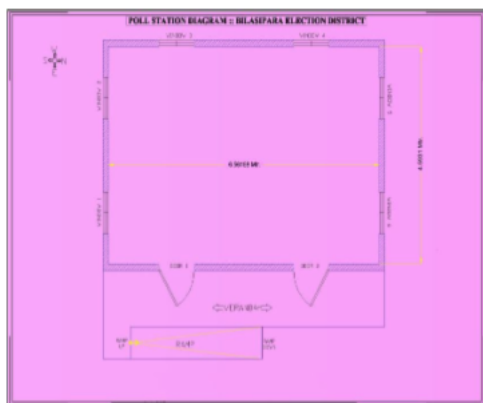

নিৰ্বাচক পঞ্জীয়ন বিষয়াৰ স্বাক্ষৰ

Nazri Naksha

Google Map View

Polling Station Building Front View

ভোটগ্ৰহন কেন্দ্ৰৰ সন্মুখৰ দৃশ্য

Cad View

Key MAP View

1 নাম : মহব্বত আলী পিতাৰ নাম: মহম্মদ আলী ঘৰ নং : ১ বয়স : 62 লিঙ্গ : পুৰুষ	DBG0001696 ফটো উপলব্ধ	2 নাম : জামিলা বিবি স্বামীৰ নাম: মহব্বত আলী ঘৰ নং : ১ বয়স : 52 লিঙ্গ : মহিলা	DBG0001697 ফটো উপলব্ধ	3 নাম : জামিনুৰ আলী পিতাৰ নাম: মহব্বত আলী ঘৰ নং : ১ বয়স : 28 লিঙ্গ : পুৰুষ	DBG0257915 ফটো উপলব্ধ
4 নাম : মজামোল হক পিতাৰ নাম: মহব্বত আলী ঘৰ নং : ১ বয়স : 33 লিঙ্গ : পুৰুষ	DBG0001698 ফটো উপলব্ধ	5 নাম : আৰজুমা খাতুন স্বামীৰ নাম: মজামোল হক ঘৰ নং : ১ বয়স : 26 লিঙ্গ : মহিলা	DBG0452532 ফটো উপলব্ধ	6 নাম : মোফাজ্জল হক পিতাৰ নাম: মহব্বত আলী ঘৰ নং : ১ বয়স : 32 লিঙ্গ : পুৰুষ	DBG3243274 ফটো উপলব্ধ
7 নাম : চান্দীনি বেগম স্বামীৰ নাম: মোফাজ্জল হক ঘৰ নং : ১ বয়স : 25 লিঙ্গ : মহিলা	DBG0559815 ফটো উপলব্ধ	8 নাম : মানিক আলী পিতাৰ নাম: সমসেৰ আলী ঘৰ নং : ২ বয়স : 60 লিঙ্গ : পুৰুষ	DBG0001699 ফটো উপলব্ধ	9 নাম : গসিৰা বিবি স্বামীৰ নাম: মানিক আলী ঘৰ নং : ২ বয়স : 56 লিঙ্গ : মহিলা	DBG0001700 ফটো উপলব্ধ
10 নাম : মহঃ বাহিম আলী পিতাৰ নাম: মানিক আলী ঘৰ নং : ২ বয়স : 24 লিঙ্গ : পুৰুষ	DBG0543660 ফটো উপলব্ধ	11 নাম : ছলেমা খাতুন পিতাৰ নাম: মানিক আলী ঘৰ নং : ২ বয়স : 35 লিঙ্গ : মহিলা	DBG0309278 ফটো উপলব্ধ	12 নাম : মনেৰ উদ্দিন মোল্লয়া পিতাৰ নাম: মনাজ মোল্লয়া ঘৰ নং : ৩ বয়স : 60 লিঙ্গ : পুৰুষ	DZJ0001170 ফটো উপলব্ধ
13 নাম : জবিৰুদ্দিন সেখ পিতাৰ নাম: মমিৰুদ্দিন ঘৰ নং : ৩ বয়স : 58 লিঙ্গ : পুৰুষ	DBG0001701 ফটো উপলব্ধ	14 নাম : ছবৰা বিবি স্বামীৰ নাম: মনেৰ উদ্দিন মোল্লয়া ঘৰ নং : ৩ বয়স : 55 লিঙ্গ : মহিলা	DZJ0001171 ফটো উপলব্ধ	15 নাম : মমতাজ বিবি স্বামীৰ নাম: জবিৰুদ্দিন সেখ ঘৰ নং : ৩ বয়স : 50 লিঙ্গ : মহিলা	DBG0001702 ফটো উপলব্ধ
16 নাম : ছোৰহাব আলী পিতাৰ নাম: মনেৰ উদ্দিন মোল্লয়া ঘৰ নং : 3 বয়স : 39 লিঙ্গ : পুৰুষ	DZJ0001172 ফটো উপলব্ধ	17 নাম : মোৰিছ মতি বেগম স্বামীৰ নাম: ছোৰহাব আলী ঘৰ নং : ৩ বয়স : 31 লিঙ্গ : মহিলা	DZJ0472373 ফটো উপলব্ধ	# 18 নাম : ছোকমান আলী পিতাৰ নাম: মনেৰ উদ্দিন মোল্লয়া ঘৰ নং : 3 বয়স : 31 লিঙ্গ : পুৰুষ	DZJ0137778 ফটো উপলব্ধ
19 নাম : আশাদুৰ হক স্বামীৰ নাম: জমিৰুল হক ঘৰ নং : ০৩ বয়স : 23 লিঙ্গ : মহিলা	DBG0643726 ফটো উপলব্ধ	20 নাম : আছিমা খাতুন স্বামীৰ নাম: আব্দুল জব্বাৰ ঘৰ নং : 3 বয়স : 30 লিঙ্গ : মহিলা	DBG0523886 ফটো উপলব্ধ	21 নাম : আব্দুল জব্বাৰ পিতাৰ নাম: জবিৰুদ্দিন সেখ ঘৰ নং : 3 বয়স : 28 লিঙ্গ : পুৰুষ	DBG0338426 ফটো উপলব্ধ
22 নাম : জমবুল হক পিতাৰ নাম: মমিৰুদ্দিন সেখ ঘৰ নং : 8 বয়স : 50 লিঙ্গ : পুৰুষ	DBG0001703 ফটো উপলব্ধ	23 নাম : ফৰিদা বিবি স্বামীৰ নাম: জমবুল হক ঘৰ নং : 8 বয়স : 45 লিঙ্গ : মহিলা	DBG0001704 ফটো উপলব্ধ	24 নাম : আজিজুল হক পিতাৰ নাম: জামিৰুল হক ঘৰ নং : ০৪ বয়স : 26 লিঙ্গ : পুৰুষ	DBG0447219 ফটো উপলব্ধ
E 25 নাম : নুৰজাহান বিবি স্বামীৰ নাম: মালিক উদ্দিন ঘৰ নং : 4 বয়স : 42 লিঙ্গ : মহিলা	GJP9040828 ফটো উপলব্ধ	26 নাম : মালেক আলী পিতাৰ নাম: হাসেন আলী ঘৰ নং : 4 বয়স : 42 লিঙ্গ : পুৰুষ	GJP9040817 ফটো উপলব্ধ	27 নাম : হাবেজ আলী পিতাৰ নাম: মালেক আলী ঘৰ নং : 4 বয়স : 20 লিঙ্গ : পুৰুষ	QON0119305 ফটো উপলব্ধ
28 নাম : ছামছুল হক পিতাৰ নাম: দিদাৰ আলী ঘৰ নং : ৫ বয়স : 52 লিঙ্গ : পুৰুষ	DBG3234659 ফটো উপলব্ধ	29 নাম : ফৰিজিনা বিবি স্বামীৰ নাম: ছামছুল হক ঘৰ নং : ৫ বয়স : 41 লিঙ্গ : মহিলা	DBG0001705 ফটো উপলব্ধ	30 নাম : ফৰিদুল ইছলাম পিতাৰ নাম: ছামছুল হক ঘৰ নং : ০৫ বয়স : 23 লিঙ্গ : পুৰুষ	DBG1113737 ফটো উপলব্ধ