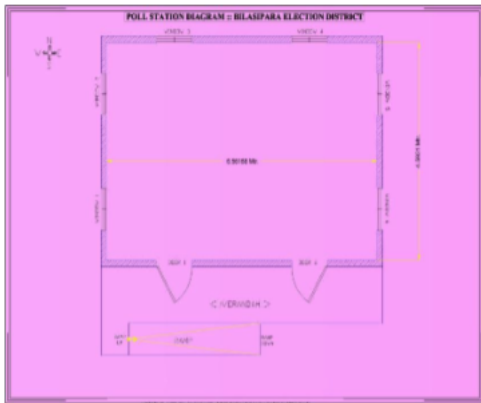

নিৰ্বাচক পঞ্জীয়ন বিষয়াৰ স্বাক্ষৰ

Nazri Naksha

Google Map View

Polling Station Building Front View

ভোটগ্ৰহন কেন্দ্ৰৰ সন্মুখৰ দৃশ্য

Cad View

Key MAP View

1 নাম : ফজলুৰ ৰহমান পিতাৰ নাম: কানু সেখ ঘৰ নং : ১ বয়স : 58 লিঙ্গ : পুৰুষ	DBG0002407 ফটো উপলব্ধ	2 নাম : নুৰজাহান বিবি স্বামীৰ নাম: ফজলুৰ ৰহমান ঘৰ নং : ১ বয়স : 52 লিঙ্গ : মহিলা	DBG0002408 ফটো উপলব্ধ	# 3 নাম : আমিনুল হক পিতাৰ নাম: ফজলুৰ ৰহমান ঘৰ নং : ১ বয়স : 27 লিঙ্গ : পুৰুষ	DBG0309062 ফটো উপলব্ধ
4 নাম : ৰুবিয়া খাতুন স্বামীৰ নাম: ছফিকুল ইছলাম ঘৰ নং : 1 কু বয়স : 22 লিঙ্গ : মহিলা	DBG6010177 ফটো উপলব্ধ	5 নাম : ফচিয়ত আলী পিতাৰ নাম: কানু সেখ ঘৰ নং : ১ কু বয়স : 55 লিঙ্গ : পুৰুষ	DBG0002409 ফটো উপলব্ধ	# 6 নাম : সহৰভান বিবি স্বামীৰ নাম: ফচিয়ত আলী ঘৰ নং : ১ কু বয়স : 49 লিঙ্গ : মহিলা	DBG0002410 ফটো উপলব্ধ
7 নাম : ৰফিকুল ইছলাম পিতাৰ নাম: ফ. চিয়ত সেখ ঘৰ নং : 27 বয়স : 27 লিঙ্গ : পুৰুষ	DBG0308833 ফটো উপলব্ধ	8 নাম : ছফিকুল ইছলাম পিতাৰ নাম: ফচিয়ত আলী ঘৰ নং : ১ কু বয়স : 25 লিঙ্গ : পুৰুষ	DBG0488494 ফটো উপলব্ধ	9 নাম : আতিকুল হক পিতাৰ নাম: ফচিয়ত আলী ঘৰ নং : 1 কু বয়স : 22 লিঙ্গ : পুৰুষ	DBG1752724 ফটো উপলব্ধ
# 10 নাম : সানিদুল ইছলাম পিতাৰ নাম: দীন ইছলাম সেখ ঘৰ নং : 1 খ বয়স : 19 লিঙ্গ : পুৰুষ	QON0107292 ফটো উপলব্ধ	# 11 নাম : দীন ইছলাম সেখ পিতাৰ নাম: কানু সেখ ঘৰ নং : ১ খ বয়স : 47 লিঙ্গ : পুৰুষ	DBG0002411 ফটো উপলব্ধ	# 12 নাম : সাহেদা বিবি স্বামীৰ নাম: দীন ইছলাম সেখ ঘৰ নং : ১ খ বয়স : 39 লিঙ্গ : মহিলা	DBG0002412 ফটো উপলব্ধ
13 নাম : ছাইদুল ইছলাম পিতাৰ নাম: দীন ইছলাম সেখ ঘৰ নং : 1 খ বয়স : 20 লিঙ্গ : পুৰুষ	QON0010504 ফটো উপলব্ধ	# 14 নাম : বজলু সেখ পিতাৰ নাম: কানু সেখ ঘৰ নং : ২ বয়স : 65 লিঙ্গ : পুৰুষ	DBG0002413 ফটো উপলব্ধ	# 15 নাম : জহিৰণ বিবি স্বামীৰ নাম: বজলু সেখ ঘৰ নং : ২ বয়স : 56 লিঙ্গ : মহিলা	DBG0002414 ফটো উপলব্ধ
16 নাম : ছাত্তাৰ আলী পিতাৰ নাম: ময়নালা হক ঘৰ নং : 02 বয়স : 22 লিঙ্গ : পুৰুষ	DBG6001291 ফটো উপলব্ধ	# 17 নাম : ৰাজিবুল হক পিতাৰ নাম: ময়নালা ঘৰ নং : 2 গু বয়স : 20 লিঙ্গ : পুৰুষ	QON0066506 ফটো উপলব্ধ	18 নাম : হাছিনা বেগম স্বামীৰ নাম: আতাৰ আলী ঘৰ নং : 2 চ বয়স : 22 লিঙ্গ : মহিলা	QON0058859 ফটো উপলব্ধ
# 19 নাম : আতাৰ আলী পিতাৰ নাম: ময়নালা হক ঘৰ নং : 2 চ বয়স : 24 লিঙ্গ : পুৰুষ	DBG0629782 ফটো উপলব্ধ	20 নাম : জাকদুল হক পিতাৰ নাম: বজলু সেখ ঘৰ নং : ২ গু বয়স : 36 লিঙ্গ : পুৰুষ	DBG0002420 ফটো উপলব্ধ	# 21 নাম : মঃ জাকিৰ হুছেইন পিতাৰ নাম: বজলু সেখ ঘৰ নং : 2 ঘ বয়স : 34 লিঙ্গ : পুৰুষ	DBG0002421 ফটো উপলব্ধ
22 নাম : আকলিমা বেগম স্বামীৰ নাম: জাকিৰ হুছেইন ঘৰ নং : ২ ঘ বয়স : 27 লিঙ্গ : মহিলা	FXW0144055 ফটো উপলব্ধ	# 23 নাম : মহৰ উদ্দিন সেখ পিতাৰ নাম: বজলু সেখ ঘৰ নং : ২ কু বয়স : 39 লিঙ্গ : পুৰুষ	DBG0002419 ফটো উপলব্ধ	# 24 নাম : নাৰ্জিমা বেগম স্বামীৰ নাম: মহৰ উদ্দিন সেখ ঘৰ নং : ২ কু বয়স : 35 লিঙ্গ : মহিলা	DBG2184409 ফটো উপলব্ধ
# 25 নাম : জহৰউদ্দিন সেখ পিতাৰ নাম: বজলু সেখ ঘৰ নং : ২ খ বয়স : 43 লিঙ্গ : পুৰুষ	DBG0002416 ফটো উপলব্ধ	# 26 নাম : মমেনা বিবি স্বামীৰ নাম: জহৰউদ্দিন সেখ ঘৰ নং : ২ খ বয়স : 40 লিঙ্গ : মহিলা	DBG0002418 ফটো উপলব্ধ	# 27 নাম : ময়নালা হক পিতাৰ নাম: কানু সেখ ঘৰ নং : ২ গু বয়স : 46 লিঙ্গ : পুৰুষ	DBG0002415 ফটো উপলব্ধ
# 28 নাম : আয়াত বান স্বামীৰ নাম: ময়নালা হক ঘৰ নং : ২ গু বয়স : 42 লিঙ্গ : মহিলা	DBG0002417 ফটো উপলব্ধ	E 29 নাম : আজাবুদ্দিন সেখ পিতাৰ নাম: সুদাৰু সেখ ঘৰ নং : ৪ বয়স : 65 লিঙ্গ : পুৰুষ	DBG0002422 ফটো উপলব্ধ	# 30 নাম : ময়না বিবি স্বামীৰ নাম: আজাবুদ্দিন সেখ ঘৰ নং : ৪ বয়স : 57 লিঙ্গ : মহিলা	DBG0002423 ফটো উপলব্ধ