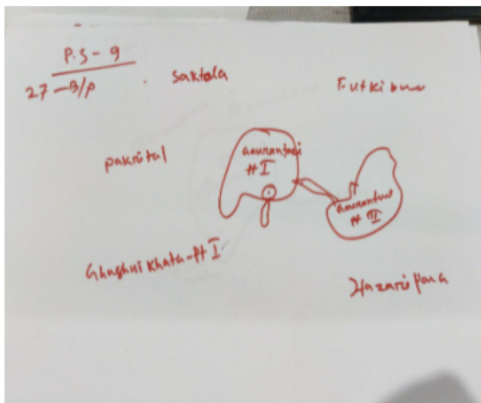

Nazri Naksha