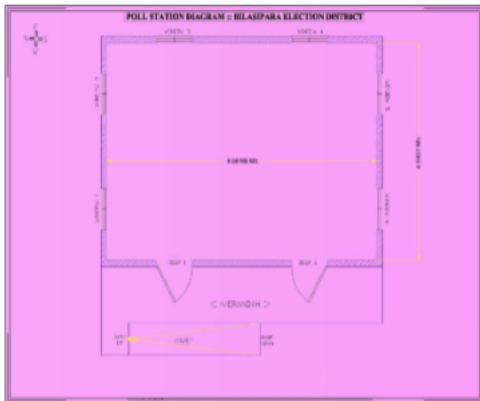

নিৰ্বাচক পঞ্জীয়ন বিষয়াৰ স্বাক্ষৰ

Nazri Naksha

Google Map View

Polling Station Building Front View

ভোটগ্ৰহন কেন্দ্ৰৰ সন্মুখৰ দৃশ্য

Cad View

Key MAP View

1 নাম : নূৰ মহম্মদ আলী পিতাৰ নাম: কৰিম সেখ ঘৰ নং : 1 বয়স : 42 লিঙ্গ : পুৰুষ	DBG1034588 ফটো উপলব্ধ	# 2 নাম : তাবিয়া বিবি স্বামীৰ নাম: নূৰ জামাল আলী ঘৰ নং : 1 বয়স : 40 লিঙ্গ : মহিলা	DBG0006109 ফটো উপলব্ধ	# 3 নাম : নূৰজামাল আলী পিতাৰ নাম: কৰিম সেখ ঘৰ নং : 1 বয়স : 39 লিঙ্গ : পুৰুষ	DBG0006111 ফটো উপলব্ধ
4 নাম : সহিদা বিবি স্বামীৰ নাম: নূৰ মহম্মদ আলী ঘৰ নং : 1 বয়স : 35 লিঙ্গ : মহিলা	DBG1034624 ফটো উপলব্ধ	# 5 নাম : নূৰুল হক পিতাৰ নাম: কৰিম সেখ ঘৰ নং : 1 বয়স : 49 লিঙ্গ : পুৰুষ	DBG0006108 ফটো উপলব্ধ	# 6 নাম : তাৰাবানু বিবি স্বামীৰ নাম: নূৰুল হক ঘৰ নং : 1 বয়স : 39 লিঙ্গ : মহিলা	DBG0006110 ফটো উপলব্ধ
7 নাম : মবৰ আলী পিতাৰ নাম: মহিজ আলী ঘৰ নং : 2 বয়স : 60 লিঙ্গ : পুৰুষ	DBG0006112 ফটো উপলব্ধ	# 8 নাম : আয়তান বিবি স্বামীৰ নাম: মবৰ আলী ঘৰ নং : 2 বয়স : 53 লিঙ্গ : মহিলা	DBG0006113 ফটো উপলব্ধ	9 নাম : মনিৰা বেগম পিতাৰ নাম: মবৰ আলী ঘৰ নং : 2 বয়স : 34 লিঙ্গ : মহিলা	DBG0006115 ফটো উপলব্ধ
10 নাম : সাহা আলম পিতাৰ নাম: আনোৱাৰ আলী ঘৰ নং : 5 বয়স : 23 লিঙ্গ : পুৰুষ	DBG5995733 ফটো উপলব্ধ	# 11 নাম : আব্দুল ছামাদ পিতাৰ নাম: সবুৰ আলী সেখ ঘৰ নং : 6 বয়স : 51 লিঙ্গ : পুৰুষ	DBG0006116 ফটো উপলব্ধ	# 12 নাম : মমতাজ বিবি স্বামীৰ নাম: আব্দুল ছামাদ ঘৰ নং : 6 বয়স : 47 লিঙ্গ : মহিলা	DBG0006117 ফটো উপলব্ধ
13 নাম : পাৰবিনা খাতুন পিতাৰ নাম: আব্দুল ছামাদ ঘৰ নং : 6 বয়স : 27 লিঙ্গ : মহিলা	DBG5996426 ফটো উপলব্ধ	14 নাম : লিলিমা বেগম পিতাৰ নাম: আব্দুল ছামাদ ঘৰ নং : 6 বয়স : 21 লিঙ্গ : মহিলা	DBG5990437 ফটো উপলব্ধ	# 15 নাম : আনোৱাৰ হুছেন পিতাৰ নাম: বাছেৰ ঘৰ নং : 9 বয়স : 61 লিঙ্গ : পুৰুষ	DBG0006118 ফটো উপলব্ধ
# 16 নাম : মফিদা বিবি স্বামীৰ নাম: আনোৱাৰ হুছেন ঘৰ নং : 9 বয়স : 53 লিঙ্গ : মহিলা	DBG0006119 ফটো উপলব্ধ	17 নাম : বসিদুল ইছলাম পিতাৰ নাম: আনোৱাৰ হুছেন ঘৰ নং : 9 বয়স : 26 লিঙ্গ : পুৰুষ	DBG0560276 ফটো উপলব্ধ	18 নাম : বাহিনে খাতুন পিতাৰ নাম: আনোৱাৰ হুছেন ঘৰ নং : 9 বয়স : 25 লিঙ্গ : মহিলা	DBG0585877 ফটো উপলব্ধ
19 নাম : ৰাজ আলী পিতাৰ নাম: আনোৱাৰ হক ঘৰ নং : 9 বয়স : 24 লিঙ্গ : পুৰুষ	DBG0560268 ফটো উপলব্ধ	20 নাম : কাসিমা বেগম স্বামীৰ নাম: ৰশিদুল ইছলাম ঘৰ নং : 9 বয়স : 23 লিঙ্গ : মহিলা	DBG1324177 ফটো উপলব্ধ	# 21 নাম : জেলেকা বিবি স্বামীৰ নাম: ছেয়দ আলী ঘৰ নং : 8 বয়স : 56 লিঙ্গ : মহিলা	DBG0006121 ফটো উপলব্ধ
22 নাম : ফৈজুল সেখ পিতাৰ নাম: ছেয়দ আলী ঘৰ নং : 8 বয়স : 41 লিঙ্গ : পুৰুষ	DBG0006122 ফটো উপলব্ধ	# 23 নাম : মছলিমা বিবি স্বামীৰ নাম: ফৈজুল সেখ ঘৰ নং : 8 বয়স : 39 লিঙ্গ : মহিলা	DBG0006123 ফটো উপলব্ধ	# 24 নাম : জাহাঙ্গীৰ আলী পিতাৰ নাম: ছেয়দ আলী ঘৰ নং : 8 বয়স : 35 লিঙ্গ : পুৰুষ	DBG0006124 ফটো উপলব্ধ
# 25 নাম : নজিৰা খাতুন বিবি স্বামীৰ নাম: জাহাঙ্গীৰ আলী ঘৰ নং : 8 বয়স : 33 লিঙ্গ : মহিলা	DBG2185946 ফটো উপলব্ধ	# 26 নাম : জমিৰ উদ্দিন সেখ পিতাৰ নাম: গোলে সেখ ঘৰ নং : 9 বয়স : 74 লিঙ্গ : পুৰুষ	DBG1034806 ফটো উপলব্ধ	# 27 নাম : গোলেজান বিবি স্বামীৰ নাম: জমিৰ উদ্দিন সেখ ঘৰ নং : 9 বয়স : 65 লিঙ্গ : মহিলা	DBG0006125 ফটো উপলব্ধ
# 28 নাম : আছকাৰ আলী পিতাৰ নাম: জমিৰ উদ্দিন সেখ ঘৰ নং : 9 বয়স : 41 লিঙ্গ : পুৰুষ	DBG0006127 ফটো উপলব্ধ	S 29 নাম : আঞ্জমা বেগম স্বামীৰ নাম: আক্কোৱাল আলী ঘৰ নং : 9 বয়স : 33 লিঙ্গ : মহিলা	DBG0006129 ফটো উপলব্ধ	# 30 নাম : আক্কাহ আলী পিতাৰ নাম: জমিৰ উদ্দিন সেখ ঘৰ নং : 9 বয়স : 35 লিঙ্গ : পুৰুষ	DBG1044275 ফটো উপলব্ধ