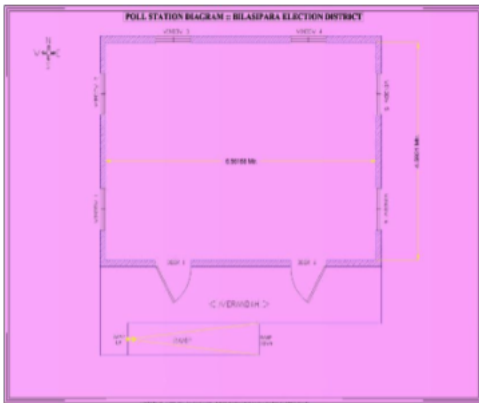

নিৰ্বাচক পঞ্জীয়ন বিষয়াৰ স্বাক্ষৰ

Nazri Naksha

Google Map View

Polling Station Building Front View

ভোটগ্ৰহন কেন্দ্ৰৰ সন্মুখৰ দৃশ্য

Cad View

Key MAP View

| | | | | | |
|--|--------------------------|--|--------------------------|--|--------------------------|
| 1 নাম : মালেকা বিবি স্বামীৰ নাম: অবৰ আলী ঘৰ নং : ১ বয়স : 65 লিঙ্গ : মহিলা | DBG0012265 ফটো উপলব্ধ | 2 নাম : মানিক উদ্দিন সেখ পিতাৰ নাম: অবৰ ঘৰ নং : ১ বয়স : 53 লিঙ্গ : পুৰুষ | DBG0012266 ফটো উপলব্ধ | R 3 নাম : মফিদা বিবি স্বামীৰ নাম: মইনুল হক ঘৰ নং : ১ বয়স : 43 লিঙ্গ : মহিলা | DBG0012268 ফটো উপলব্ধ |
| 4 নাম : মমিনুল ইচলাম পিতাৰ নাম: অবৰ আলী ঘৰ নং : ১ বয়স : 35 লিঙ্গ : পুৰুষ | DBG0012270 ফটো উপলব্ধ | 5 নাম : মনিৰা বেগম পিতাৰ নাম: মাণীকুদদীন সেখ ঘৰ নং : ০১ বয়স : 28 লিঙ্গ : মহিলা | DBG0444919 ফটো উপলব্ধ | 6 নাম : ওৰ্জিনা বেগম স্বামীৰ নাম: মোমিনুল ইছলাম ঘৰ নং : 01 বয়স : 26 লিঙ্গ : মহিলা | DBG0682260 ফটো উপলব্ধ |
| 7 নাম : আজৰুল হক পিতাৰ নাম: মানিক উদ্দিন সেখ ঘৰ নং : ১ বয়স : 25 লিঙ্গ : পুৰুষ | DBG1300391 ফটো উপলব্ধ | 8 নাম : জেছমিনা বেগম স্বামীৰ নাম: মানিক উদ্দিন সেখ ঘৰ নং : ১ বয়স : 29 লিঙ্গ : মহিলা | DBG0160002 ফটো উপলব্ধ | 9 নাম : আলমিনা খাতুন স্বামীৰ নাম: সাহিদুল সেখ ঘৰ নং : ১ বয়স : 24 লিঙ্গ : মহিলা | DBG1667559 ফটো উপলব্ধ |
| 10 নাম : সাহিদুল সেখ পিতাৰ নাম: বহিজুদ্দিন সেখ ঘৰ নং : 1 বয়স : 22 লিঙ্গ : পুৰুষ | DBG1667328 ফটো উপলব্ধ | 11 নাম : আমিনুৰ ইছলাম পিতাৰ নাম: অবৰ আলী ঘৰ নং : ১ বয়স : 45 লিঙ্গ : পুৰুষ | DBG0012267 ফটো উপলব্ধ | 12 নাম : আজিতা বিবি স্বামীৰ নাম: আমিনুৰ ইছলাম ঘৰ নং : ১ বয়স : 42 লিঙ্গ : মহিলা | DBG0012269 ফটো উপলব্ধ |
| 13 নাম : জাহিদুল ইছলাম পিতাৰ নাম: হজৰত আলী ঘৰ নং : ১ বয়স : 30 লিঙ্গ : পুৰুষ | DBG0025338 ফটো উপলব্ধ | 14 নাম : আজিজুল ইছলাম পিতাৰ নাম: আমিনুৰ ইছলাম ঘৰ নং : 1 উশো বয়স : 20 লিঙ্গ : পুৰুষ | QON0003004 ফটো উপলব্ধ | 15 নাম : মইনুল হক পিতাৰ নাম: অবৰ আলী ঘৰ নং : ১ বয়স : 46 লিঙ্গ : পুৰুষ | DBG2040735 ফটো উপলব্ধ |
| 16 নাম : ছমেদ আলী পিতাৰ নাম: সিৰাজ ঘৰ নং : 2 বয়স : 60 লিঙ্গ : পুৰুষ | DBG0012271 ফটো উপলব্ধ | 17 নাম : আকলিমা খাতুন পিতাৰ নাম: ছমেদ আলী ঘৰ নং : ২ বয়স : 28 লিঙ্গ : মহিলা | DBG0160044 ফটো উপলব্ধ | 18 নাম : বহম আলী পিতাৰ নাম: ছমেদ আলী ঘৰ নং : ২ বয়স : 34 লিঙ্গ : পুৰুষ | DBG0012274 ফটো উপলব্ধ |
| 19 নাম : ফাতেমা বেগম স্বামীৰ নাম: বহম আলী ঘৰ নং : ২ বয়স : 24 লিঙ্গ : মহিলা | DBG0544031 ফটো উপলব্ধ | 20 নাম : ইন্তাহ আলী পিতাৰ নাম: ছমেদ আলী ঘৰ নং : ২ বয়স : 37 লিঙ্গ : পুৰুষ | DBG0012273 ফটো উপলব্ধ | 21 নাম : বেগম বাকি , ইয়াছমিন পিতাৰ নাম: আব্দুল বসিদ ঘৰ নং : ২ বয়স : 19 লিঙ্গ : মহিলা | QON0091348 ফটো উপলব্ধ |
| 22 নাম : আছিয়া খাতুন স্বামীৰ নাম: আব্দুল বসিদ ঘৰ নং : ২ বয়স : 43 লিঙ্গ : মহিলা | DBG2188650 ফটো উপলব্ধ | 23 নাম : আব্দুল বসিদ পিতাৰ নাম: ছমেদ আলী ঘৰ নং : ২ বয়স : 42 লিঙ্গ : পুৰুষ | DBG2040553 ফটো উপলব্ধ | 24 নাম : জবেদ আলী পিতাৰ নাম: সিৰাজ ঘৰ নং : ৩ বয়স : 70 লিঙ্গ : পুৰুষ | DBG0012275 ফটো উপলব্ধ |
| 25 নাম : সিপিজন বিবি স্বামীৰ নাম: জবেদ আলী ঘৰ নং : ৩ বয়স : 58 লিঙ্গ : মহিলা | DBG0012276 ফটো উপলব্ধ | 26 নাম : আনজুমা বেগম স্বামীৰ নাম: সিৰুল ইচলাম ঘৰ নং : ৩ বয়স : 35 লিঙ্গ : মহিলা | DBG0012277 ফটো উপলব্ধ | 27 নাম : বিকুল আলী পিতাৰ নাম: জবেদ আলী ঘৰ নং : ৩ বয়স : 34 লিঙ্গ : পুৰুষ | DBG0012279 ফটো উপলব্ধ |
| 28 নাম : সিৰুল ইছলাম পিতাৰ নাম: জবেদ আলী ঘৰ নং : ৩ বয়স : 42 লিঙ্গ : পুৰুষ | DBG2040713 ফটো উপলব্ধ | 29 নাম : ছাবেদ আলী পিতাৰ নাম: সিৰাজ উদ্দিন ঘৰ নং : ৪ বয়স : 63 লিঙ্গ : পুৰুষ | DBG0012280 ফটো উপলব্ধ | 30 নাম : কুলছন বিবি স্বামীৰ নাম: ছাবেদ ঘৰ নং : ৪ বয়স : 56 লিঙ্গ : মহিলা | DBG0012281 ফটো উপলব্ধ |