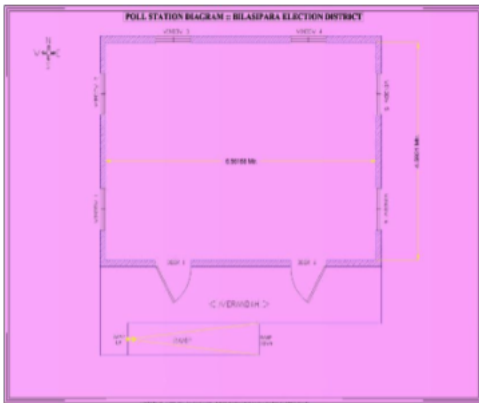

নিৰ্বাচক পঞ্জীয়ন বিষয়াৰ স্বাক্ষৰ

Nazri Naksha

Google Map View

Polling Station Building Front View

ভোটগ্ৰহন কেন্দ্ৰৰ সন্মুখৰ দৃশ্য

Cad View

Key MAP View

1 নাম : ধনেশ্বৰ নাথ পিতাৰ নাম: লোকেন্দ্ৰ নাথ ঘৰ নং : 1 বয়স : 58 লিঙ্গ : পুৰুষ	DBG0011763 ফটো উপলব্ধ	# 2 নাম : বীনা পনী ৰায় স্বামীৰ নাম: ধনেশ্বৰ নাথ ঘৰ নং : 1 বয়স : 53 লিঙ্গ : মহিলা	KDH0659151 ফটো উপলব্ধ	3 নাম : ছবিতা দেবী স্বামীৰ নাম: ধনেশ্বৰ নাথ ঘৰ নং : 1 বয়স : 50 লিঙ্গ : মহিলা	DBG0011764 ফটো উপলব্ধ
4 নাম : হিতেশ নাথ পিতাৰ নাম: ধনেশ্বৰ নাথ ঘৰ নং : 1 বয়স : 39 লিঙ্গ : পুৰুষ	DBG0011766 ফটো উপলব্ধ	5 নাম : জ্যোত্স্না নাথ স্বামীৰ নাম: হিতেশ নাথ ঘৰ নং : 1 বয়স : 32 লিঙ্গ : মহিলা	DBG0000406 ফটো উপলব্ধ	6 নাম : গোলাপ নাথ পিতাৰ নাম: ধনেশ্বৰ নাথ ঘৰ নং : 1 বয়স : 41 লিঙ্গ : পুৰুষ	DBG0011765 ফটো উপলব্ধ
7 নাম : প্ৰনিতা নাথ স্বামীৰ নাম: গোলাপ নাথ ঘৰ নং : 1 বয়স : 35 লিঙ্গ : মহিলা	DBG0000265 ফটো উপলব্ধ	8 নাম : টবিন নাথ পিতাৰ নাম: ধনেশ্বৰ নাথ ঘৰ নং : 1 বয়স : 30 লিঙ্গ : পুৰুষ	DBG0158501 ফটো উপলব্ধ	9 নাম : দিবি বড়ো নাথ স্বামীৰ নাম: টবিন নাথ ঘৰ নং : 1 বয়স : 22 লিঙ্গ : মহিলা	QON0076976 ফটো উপলব্ধ
10 নাম : লাতিলা দেবী স্বামীৰ নাম: লোকেন্দ্ৰ চন্দ্ৰ নাথ ঘৰ নং : 3 বয়স : 73 লিঙ্গ : মহিলা	DBG0011768 ফটো উপলব্ধ	11 নাম : হেমলতা দেবী স্বামীৰ নাম: চিত্তৰঞ্জন নাথ ঘৰ নং : 3 বয়স : 48 লিঙ্গ : মহিলা	DBG0158402 ফটো উপলব্ধ	12 নাম : গোবিন্দ নাথ পিতাৰ নাম: চিত্ৰ চন্দ্ৰ নাথ ঘৰ নং : 3 বয়স : 27 লিঙ্গ : পুৰুষ	DBG0158543 ফটো উপলব্ধ
13 নাম : ফলিন্দ্ৰ নাথ পিতাৰ নাম: চিত্ৰ নাথ ঘৰ নং : 03 বয়স : 26 লিঙ্গ : পুৰুষ	DBG0557942 ফটো উপলব্ধ	14 নাম : মৌচমী বৰুৱা নাথ স্বামীৰ নাম: ফলিন্দ্ৰ নাথ ঘৰ নং : 3 বয়স : 22 লিঙ্গ : মহিলা	DBG1586171 ফটো উপলব্ধ	15 নাম : দিপাঞ্জলী দেৱী স্বামীৰ নাম: গোবিন্দ নাথ ঘৰ নং : 3 বয়স : 20 লিঙ্গ : মহিলা	QON0010215 ফটো উপলব্ধ
16 নাম : সন্তেশ্বৰ দেৱ নাথ পিতাৰ নাম: শচীন্দ্ৰ দেৱ নাথ ঘৰ নং : 8 বয়স : 70 লিঙ্গ : পুৰুষ	DBG0011769 ফটো উপলব্ধ	17 নাম : খঞ্জলা দেবী স্বামীৰ নাম: সন্তেশ্বৰ দেৱ নাথ ঘৰ নং : 8 বয়স : 58 লিঙ্গ : মহিলা	DBG0011770 ফটো উপলব্ধ	18 নাম : জীবেক চন্দ্ৰ নাথ পিতাৰ নাম: সন্তেশ্বৰ দেৱ নাথ ঘৰ নং : 8 বয়স : 41 লিঙ্গ : পুৰুষ	DBG1934696 ফটো উপলব্ধ
19 নাম : পম্পলাতা দেবী স্বামীৰ নাম: জীবেক চন্দ্ৰ নাথ ঘৰ নং : 8 বয়স : 30 লিঙ্গ : মহিলা	DBG2188490 ফটো উপলব্ধ	20 নাম : ভবেশ্বৰ দেৱ নাথ পিতাৰ নাম: শচীন্দ্ৰ দেৱ নাথ ঘৰ নং : 5 বয়স : 66 লিঙ্গ : পুৰুষ	DBG0011771 ফটো উপলব্ধ	21 নাম : অঞ্জলী দেৱী স্বামীৰ নাম: ভবেশ্বৰ দেৱ নাথ ঘৰ নং : 5 বয়স : 55 লিঙ্গ : মহিলা	DBG0011772 ফটো উপলব্ধ
22 নাম : বিবেকা দেৱ নাথ অন্যান্য: ভবেশ্বৰ দেৱ নাথ ঘৰ নং : 5 বয়স : 30 লিঙ্গ : পুৰুষ	DBG0186437 ফটো উপলব্ধ	23 নাম : ধীৰেশ্বৰী নাথ স্বামীৰ নাম: ৰাজেশ্বৰ নাথ ঘৰ নং : 6 বয়স : 59 লিঙ্গ : মহিলা	DBG0011774 ফটো উপলব্ধ	24 নাম : টবিন চন্দ্ৰ নাথ পিতাৰ নাম: ৰাজেশ্বৰ নাথ ঘৰ নং : 6 বয়স : 32 লিঙ্গ : পুৰুষ	DBG0011776 ফটো উপলব্ধ
S 25 নাম : বীনাবালা নাথ স্বামীৰ নাম: টবিন কুমাৰ নাথ ঘৰ নং : 6 বয়স : 30 লিঙ্গ : মহিলা	DBG0202457 ফটো উপলব্ধ	26 নাম : জলেশ্বৰ নাথ পিতাৰ নাম: ৰাজেশ্বৰ নাথ ঘৰ নং : 6 বয়স : 38 লিঙ্গ : পুৰুষ	DBG0011775 ফটো উপলব্ধ	27 নাম : নমিতা নাথ স্বামীৰ নাম: জলেশ্বৰ নাথ ঘৰ নং : 6 বয়স : 33 লিঙ্গ : মহিলা	DBG0011777 ফটো উপলব্ধ
28 নাম : পদালোচন নাথ পিতাৰ নাম: সতীশ চন্দ্ৰ নাথ ঘৰ নং : 9 বয়স : 38 লিঙ্গ : পুৰুষ	DBG0158550 ফটো উপলব্ধ	29 নাম : চয়নিকা নাথ স্বামীৰ নাম: পদালোচন নাথ ঘৰ নং : 9 বয়স : 29 লিঙ্গ : মহিলা	DBG0218685 ফটো উপলব্ধ	30 নাম : ৰঞ্জিতা নাথ স্বামীৰ নাম: ৰাজেশ চন্দ্ৰ নাথ ঘৰ নং : 9 বয়স : 27 লিঙ্গ : মহিলা	DBG0449231 ফটো উপলব্ধ