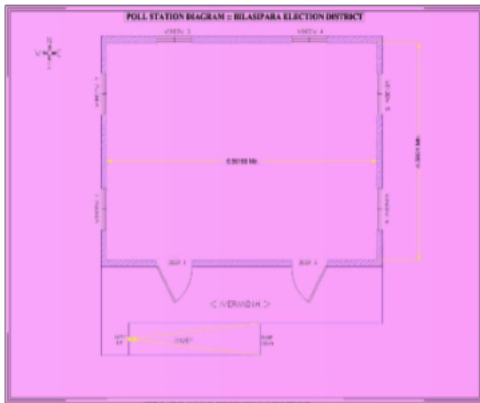

নিৰ্বাচক পঞ্জীয়ন বিষয়াৰ স্বাক্ষৰ

Nazri Naksha

Google Map View

Polling Station Building Front View

ভোটগ্ৰহন কেন্দ্ৰৰ সন্মুখৰ দৃশ্য

Cad View

Key MAP View

1 নাম : মজিদ আলী পিতাৰ নাম: নৈমুদ্দিন সেখ ঘৰ নং : ১ বয়স : 28 লিঙ্গ : পুৰুষ	DBG0449322 ফটো উপলব্ধ	2 নাম : কুকীলা খাতুন স্বামীৰ নাম: মজীদ আলী ঘৰ নং : ১ বয়স : 23 লিঙ্গ : মহিলা	DBG0588699 ফটো উপলব্ধ	3 নাম : মেহেৰুন আহমেদ স্বামীৰ নাম: ইয়াছিন হুছেইন ঘৰ নং : 02 বয়স : 25 লিঙ্গ : মহিলা	DBG0435917 ফটো উপলব্ধ
4 নাম : মনোৱাৰ আলী সেখ পিতাৰ নাম: আজগৰ আলী সেখ ঘৰ নং : ২গ বয়স : 40 লিঙ্গ : পুৰুষ	DBG2434573 ফটো উপলব্ধ	5 নাম : ছুমিৰন বিবি স্বামীৰ নাম: মনোৱাৰ আলী সেখ ঘৰ নং : ২গ বয়স : 32 লিঙ্গ : মহিলা	DBG2443461 ফটো উপলব্ধ	6 নাম : আবু কালাম পিতাৰ নাম: আজগৰ আলী ঘৰ নং : ২ক বয়স : 28 লিঙ্গ : পুৰুষ	DBG0677112 ফটো উপলব্ধ
7 নাম : নুৰ আলম পিতাৰ নাম: আজগৰ আলী ঘৰ নং : ২ক বয়স : 23 লিঙ্গ : পুৰুষ	DBG1544162 ফটো উপলব্ধ	8 নাম : মফিদা বেগম স্বামীৰ নাম: আবু কালম ঘৰ নং : ২ক বয়স : 29 লিঙ্গ : মহিলা	DBG1754266 ফটো উপলব্ধ	9 নাম : আয়সা খাতুন স্বামীৰ নাম: ছানোৱাৰ হুছেইন ঘৰ নং : ২ক বয়স : 28 লিঙ্গ : মহিলা	DBG0308965 ফটো উপলব্ধ
10 নাম : অতোৱাৰ আলী সেখ পিতাৰ নাম: আজগৰ আলী সেখ ঘৰ নং : ২খ বয়স : 42 লিঙ্গ : পুৰুষ	DBG2434584 ফটো উপলব্ধ	11 নাম : হাবিজা বিবি স্বামীৰ নাম: আতৱাৰ আলী সেক ঘৰ নং : ২খ বয়স : 35 লিঙ্গ : মহিলা	DBG2443449 ফটো উপলব্ধ	12 নাম : আজগৰ আলী সেখ পিতাৰ নাম: মংলা সেখ ঘৰ নং : ২ক বয়স : 64 লিঙ্গ : পুৰুষ	DBG2434562 ফটো উপলব্ধ
13 নাম : আহিতন বিবি স্বামীৰ নাম: আজগৰ আলী সেখ ঘৰ নং : ২ক বয়স : 61 লিঙ্গ : মহিলা	DBG2434595 ফটো উপলব্ধ	14 নাম : ছানোৱাৰ হুছেইন পিতাৰ নাম: আজগৰ আলী ঘৰ নং : ২ক বয়স : 31 লিঙ্গ : পুৰুষ	DBG2443450 ফটো উপলব্ধ	15 নাম : বেজিনা বিবি স্বামীৰ নাম: সাহাৰ আলী ঘৰ নং : ৩ বয়স : 43 লিঙ্গ : মহিলা	DBG2443814 ফটো উপলব্ধ
16 নাম : আকতাৰ আহমেদ পিতাৰ নাম: আলী হুছেইন ঘৰ নং : ৩ বয়স : 25 লিঙ্গ : মহিলা	DBG0381202 ফটো উপলব্ধ	17 নাম : বেজাউল হক পিতাৰ নাম: শহৰ আলী ঘৰ নং : ০৩ বয়স : 24 লিঙ্গ : পুৰুষ	DBG0581819 ফটো উপলব্ধ	18 নাম : সাহাৰ আলী পিতাৰ নাম: হানিফ আলী ঘৰ নং : 4 বয়স : 52 লিঙ্গ : পুৰুষ	DBG2434619 ফটো উপলব্ধ
19 নাম : ছোকমান আলী পিতাৰ নাম: হামেদ আলী ঘৰ নং : ১০ বয়স : 60 লিঙ্গ : পুৰুষ	DBG2434631 ফটো উপলব্ধ	20 নাম : ছুপিয়া বিবি স্বামীৰ নাম: ছোকমান আলী ঘৰ নং : ১০ বয়স : 54 লিঙ্গ : মহিলা	DBG2434642 ফটো উপলব্ধ	21 নাম : সাহিনুৰ বহমান পিতাৰ নাম: ছোকমান আলী ঘৰ নং : ১০ বয়স : 30 লিঙ্গ : পুৰুষ	DBG0162305 ফটো উপলব্ধ
# 22 নাম : ছুপিদুৰ বহমান পিতাৰ নাম: ছোকমান আলী ঘৰ নং : ১০ বয়স : 30 লিঙ্গ : পুৰুষ	DBG0258335 ফটো উপলব্ধ	23 নাম : সহিদুল হক পিতাৰ নাম: ছোকমান আলী ঘৰ নং : ১০ বয়স : 29 লিঙ্গ : পুৰুষ	DBG0162263 ফটো উপলব্ধ	24 নাম : ছুকতান বেওৱা স্বামীৰ নাম: হামেদ আলী ঘৰ নং : ১১ বয়স : 85 লিঙ্গ : মহিলা	DBG2434653 ফটো উপলব্ধ
25 নাম : নবোৰ আলী পিতাৰ নাম: হামেদ আলী ঘৰ নং : ১১ বয়স : 50 লিঙ্গ : পুৰুষ	DBG2434664 ফটো উপলব্ধ	26 নাম : আজিমা বিবি স্বামীৰ নাম: নবোৰ আলী ঘৰ নং : ১১ বয়স : 44 লিঙ্গ : মহিলা	DBG2434675 ফটো উপলব্ধ	27 নাম : ছোৰহাব আলী পিতাৰ নাম: হামেদ আলী ঘৰ নং : ১১ বয়স : 37 লিঙ্গ : পুৰুষ	DBG2434686 ফটো উপলব্ধ
28 নাম : হাবিবুৰ বহমান পিতাৰ নাম: ছোৰহাব আলী ঘৰ নং : 11 বয়স : 20 লিঙ্গ : পুৰুষ	QON0115840 ফটো উপলব্ধ	29 নাম : হাজেৰা বিবি স্বামীৰ নাম: ছোৰহাব আলী ঘৰ নং : 11ক বয়স : 36 লিঙ্গ : মহিলা	DBG2434697 ফটো উপলব্ধ	30 নাম : ৰফিজ উদ্দিন পিতাৰ নাম: ৰমজান আলী ঘৰ নং : ১৩ বয়স : 66 লিঙ্গ : পুৰুষ	DBG2434722 ফটো উপলব্ধ