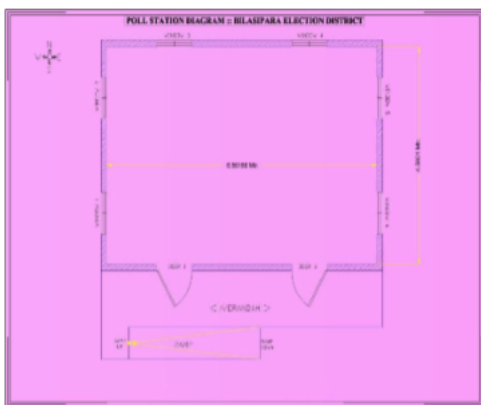

নিৰ্বাচক পঞ্জীয়ন বিষয়াৰ স্বাক্ষৰ

Nazri Naksha

Google Map View

Polling Station Building Front View

ভোটগ্ৰহন কেন্দ্ৰৰ সন্মুখৰ দৃশ্য

Cad View

Key MAP View

1 নাম : কৃপাচন্দ্ৰ নাথ পিতাৰ নাম: কনেশ্বৰ নাথ ঘৰ নং : 1 বয়স : 55 লিঙ্গ : পুৰুষ	DBG0010906 ফটো উপলব্ধ	2 নাম : সুৰবালা দেবী স্বামীৰ নাম: কৃপাচন্দ্ৰ নাথ ঘৰ নং : 1 বয়স : 47 লিঙ্গ : মহিলা	DBG1834588 ফটো উপলব্ধ	3 নাম : প্ৰতিভা দেৱী স্বামীৰ নাম: প্ৰদীপ নাথ ঘৰ নং : 1 বয়স : 29 লিঙ্গ : মহিলা	CBJ0415372 ফটো উপলব্ধ
# 4 নাম : প্ৰদীপ নাথ পিতাৰ নাম: কৃপা নাথ ঘৰ নং : 1 বয়স : 28 লিঙ্গ : পুৰুষ	DBG0001289 ফটো উপলব্ধ	5 নাম : মদন কুমাৰ নাথ পিতাৰ নাম: কৃপা চন্দ্ৰ নাথ ঘৰ নং : 1ক বয়স : 27 লিঙ্গ : পুৰুষ	DBG0157511 ফটো উপলব্ধ	# 6 নাম : অঞ্জলী নাথ স্বামীৰ নাম: মদন কুমাৰ নাথ ঘৰ নং : 1ক বয়স : 24 লিঙ্গ : মহিলা	DBG0579391 ফটো উপলব্ধ
7 নাম : শেফালী দেবী স্বামীৰ নাম: বমেন চন্দ্ৰ নাথ ঘৰ নং : 2 বয়স : 44 লিঙ্গ : মহিলা	DBG0010908 ফটো উপলব্ধ	8 নাম : দাৰেন চন্দ্ৰ নাথ পিতাৰ নাম: ভদ্ৰেশ্বৰ নাথ ঘৰ নং : 9 বয়স : 48 লিঙ্গ : পুৰুষ	DBG0010910 ফটো উপলব্ধ	9 নাম : দ্ৰুপদী নাথ স্বামীৰ নাম: দাৰেন্দ্ৰ চন্দ্ৰ নাথ ঘৰ নং : 9 বয়স : 35 লিঙ্গ : মহিলা	DBG0010911 ফটো উপলব্ধ
10 নাম : বিমলা ৰায় স্বামীৰ নাম: ভিবুজিত নাথ ঘৰ নং : 03 বয়স : 22 লিঙ্গ : মহিলা	QON0034157 ফটো উপলব্ধ	11 নাম : ভিৰগুজিৎ নাথ পিতাৰ নাম: ভূমিধৰ নাথ ঘৰ নং : 9গ বয়স : 25 লিঙ্গ : পুৰুষ	DBG0528240 ফটো উপলব্ধ	12 নাম : দীপাক্ষৰ নাথ পিতাৰ নাম: ভূমিধৰ নাথ ঘৰ নং : 9ক বয়স : 28 লিঙ্গ : পুৰুষ	DBG0130567 ফটো উপলব্ধ
S 13 নাম : ধনমনি নাথ পিতাৰ নাম: ধীৰেন চন্দ্ৰ নাথ ঘৰ নং : 3য় বয়স : 23 লিঙ্গ : মহিলা	DBG5948815 ফটো উপলব্ধ	14 নাম : ভূমিধৰ নাথ পিতাৰ নাম: ভদ্ৰেশ্বৰ নাথ ঘৰ নং : 9ক বয়স : 56 লিঙ্গ : পুৰুষ	DBG0010912 ফটো উপলব্ধ	15 নাম : ধীৰেন চন্দ্ৰ নাথ পিতাৰ নাম: ভদ্ৰেশ্বৰ নাথ ঘৰ নং : 9খ বয়স : 56 লিঙ্গ : পুৰুষ	DBG0010914 ফটো উপলব্ধ
16 নাম : হীৰাবতী দেবী স্বামীৰ নাম: ভূমিধৰ নাথ ঘৰ নং : 9ক বয়স : 52 লিঙ্গ : মহিলা	DBG0010913 ফটো উপলব্ধ	17 নাম : গীতা নাথ স্বামীৰ নাম: ধীৰেন নাথ ঘৰ নং : 9খ বয়স : 45 লিঙ্গ : মহিলা	DBG0010915 ফটো উপলব্ধ	18 নাম : ভুলোক চন্দ্ৰ নাথ পিতাৰ নাম: নৰেন্দ্ৰ চন্দ্ৰ নাথ ঘৰ নং : 8 বয়স : 52 লিঙ্গ : পুৰুষ	DBG1834726 ফটো উপলব্ধ
19 নাম : জ্যোতিকা দেবী স্বামীৰ নাম: ভুলোক চন্দ্ৰ নাথ ঘৰ নং : 8 বয়স : 46 লিঙ্গ : মহিলা	DBG0010919 ফটো উপলব্ধ	20 নাম : ৰূপক নাথ পিতাৰ নাম: ভুলোক চন্দ্ৰ নাথ ঘৰ নং : 8 বয়স : 25 লিঙ্গ : পুৰুষ	DBG0369702 ফটো উপলব্ধ	21 নাম : অভিজিৎ নাথ পিতাৰ নাম: ভুলক চন্দ্ৰ নাথ ঘৰ নং : 8 বয়স : 23 লিঙ্গ : পুৰুষ	DBG0578724 ফটো উপলব্ধ
22 নাম : জয়ন্তী নাথ স্বামীৰ নাম: হেমন্ত চন্দ্ৰ নাথ ঘৰ নং : 5 বয়স : 50 লিঙ্গ : মহিলা	DBG0010921 ফটো উপলব্ধ	23 নাম : কমল নাথ পিতাৰ নাম: হেমন্ত চন্দ্ৰ নাথ ঘৰ নং : 5 বয়স : 26 লিঙ্গ : পুৰুষ	DBG0348284 ফটো উপলব্ধ	24 নাম : বজেন্দ্ৰ চন্দ্ৰ নাথ পিতাৰ নাম: উকীন চন্দ্ৰ নাথ ঘৰ নং : 6 বয়স : 58 লিঙ্গ : পুৰুষ	DBG0010922 ফটো উপলব্ধ
25 নাম : সমে বালা দেবী স্বামীৰ নাম: বজেন্দ্ৰ চন্দ্ৰ নাথ ঘৰ নং : 6 বয়স : 50 লিঙ্গ : মহিলা	DBG0010923 ফটো উপলব্ধ	26 নাম : মুকুল নাথ পিতাৰ নাম: বজেন চন্দ্ৰ নাথ ঘৰ নং : 6 বয়স : 28 লিঙ্গ : পুৰুষ	DBG0157412 ফটো উপলব্ধ	27 নাম : বৰ্ণালী নাথ স্বামীৰ নাম: মুকুল নাথ ঘৰ নং : 6 বয়স : 19 লিঙ্গ : মহিলা	QON0084228 ফটো উপলব্ধ
28 নাম : মানিক চন্দ্ৰ নাথ পিতাৰ নাম: ব্ৰজেন্দ্ৰ চন্দ্ৰ নাথ ঘৰ নং : 6ক বয়স : 30 লিঙ্গ : পুৰুষ	DBG0010924 ফটো উপলব্ধ	# 29 নাম : নীলিমা দেৱী স্বামীৰ নাম: মানিক চন্দ্ৰ নাথ ঘৰ নং : 6ক বয়স : 28 লিঙ্গ : মহিলা	DBG0157552 ফটো উপলব্ধ	30 নাম : ভাদৰী দেবী স্বামীৰ নাম: ভবানী চন্দ্ৰ নাথ ঘৰ নং : 09 বয়স : 55 লিঙ্গ : মহিলা	DBG0010925 ফটো উপলব্ধ