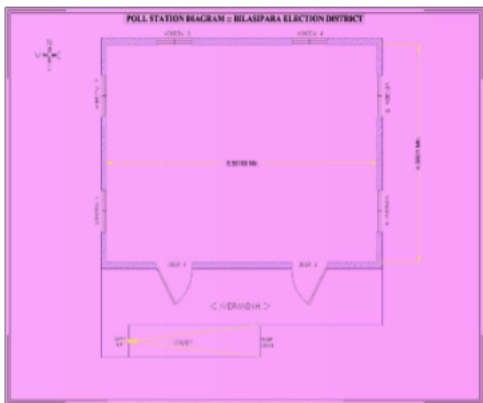

নিৰ্বাচক পঞ্জীয়ন বিষয়াৰ স্বাক্ষৰ

Nazri Naksha

Google Map View

Polling Station Building Front View

ভোটগ্ৰন্থন কেন্দ্ৰৰ সন্মুখৰ দৃশ্য

Cad View

Key MAP View

1 নাম : সুলতান আলী পিতাৰ নাম: আতাৰ আলী ঘৰ নং : 1 বয়স : 65 লিঙ্গ : পুৰুষ	DBG4134569 ফটো উপলব্ধ	2 নাম : আকেলা বিবি স্বামীৰ নাম: সুলতান আলী ঘৰ নং : 1 বয়স : 58 লিঙ্গ : মহিলা	DBG4134570 ফটো উপলব্ধ	3 নাম : আখিৰুল ইছলাম পিতাৰ নাম: সুলতান আলী ঘৰ নং : 1 বয়স : 37 লিঙ্গ : পুৰুষ	DBG4134581 ফটো উপলব্ধ
4 নাম : ছফিয়া বেগম স্বামীৰ নাম: আখিৰুল ইছলাম ঘৰ নং : 1 বয়স : 35 লিঙ্গ : মহিলা	DBG0529644 ফটো উপলব্ধ	5 নাম : ছাবিনা ইয়াছমিন পিতাৰ নাম: সুলতান আলী ঘৰ নং : 1 বয়স : 30 লিঙ্গ : মহিলা	DBG0529636 ফটো উপলব্ধ	6 নাম : জহিৰুল ইছলাম পিতাৰ নাম: উমেদ আলী ঘৰ নং : 2 বয়স : 42 লিঙ্গ : পুৰুষ	DBG4134638 ফটো উপলব্ধ
7 নাম : জিয়াৰুল ইছলাম পিতাৰ নাম: উমেদ আলী ঘৰ নং : 2 বয়স : 39 লিঙ্গ : পুৰুষ	DBG4134592 ফটো উপলব্ধ	8 নাম : বেজিয়া চুলতানা পিতাৰ নাম: মীর হোসেন ঘৰ নং : 2 বয়স : 39 লিঙ্গ : মহিলা	DBG4134649 ফটো উপলব্ধ	9 নাম : সাহিদা খাতুন স্বামীৰ নাম: জহিৰুল ইছলাম ঘৰ নং : 2 বয়স : 36 লিঙ্গ : মহিলা	DBG4134605 ফটো উপলব্ধ
10 নাম : ছপিতা বেগম স্বামীৰ নাম: জিয়াৰুল ইছলাম ঘৰ নং : 2 বয়স : 29 লিঙ্গ : মহিলা	DBG0482620 ফটো উপলব্ধ	11 নাম : মালিজান বেওৱা স্বামীৰ নাম: বিছাৰদ্দি সেখ ঘৰ নং : 3 বয়স : 74 লিঙ্গ : মহিলা	DBG4134650 ফটো উপলব্ধ	12 নাম : বন্ধুৰ আলী পিতাৰ নাম: বিসদী শেখ ঘৰ নং : 3 বয়স : 49 লিঙ্গ : পুৰুষ	DBG4134661 ফটো উপলব্ধ
13 নাম : তাজিনা বিবি স্বামীৰ নাম: বন্ধুৰ আলী ঘৰ নং : 3 বয়স : 45 লিঙ্গ : মহিলা	DBG4134672 ফটো উপলব্ধ	E 14 নাম : তাজিৰুল হক পিতাৰ নাম: বন্ধুৰ আলী ঘৰ নং : 3 বয়স : 22 লিঙ্গ : পুৰুষ	DBG1713239 ফটো উপলব্ধ	15 নাম : নাজিৰুল ইছলাম পিতাৰ নাম: বন্ধুৰ আলী ঘৰ নং : 03 বয়স : 20 লিঙ্গ : পুৰুষ	QON0053546 ফটো উপলব্ধ
16 নাম : সফিকুল ইছলাম পিতাৰ নাম: আবুল হুছেইন ঘৰ নং : 8 বয়স : 44 লিঙ্গ : পুৰুষ	DBG4134707 ফটো উপলব্ধ	17 নাম : সুৰাইয়া পাৰভিন স্বামীৰ নাম: সফিকুল ইছলাম ঘৰ নং : 8 বয়স : 32 লিঙ্গ : মহিলা	DBG4141064 ফটো উপলব্ধ	18 নাম : জৰিনা খাতুন স্বামীৰ নাম: আবুল হুছেইন ঘৰ নং : 8 বয়স : 31 লিঙ্গ : মহিলা	DBG2195371 ফটো উপলব্ধ
19 নাম : জমিলা বিবি স্বামীৰ নাম: ছেয়দ আলী ঘৰ নং : 8ক বয়স : 68 লিঙ্গ : মহিলা	DBG4134729 ফটো উপলব্ধ	20 নাম : জহিৰুল ইছলাম পিতাৰ নাম: ছেয়দ আলী ঘৰ নং : 8ক বয়স : 45 লিঙ্গ : পুৰুষ	DBG4134730 ফটো উপলব্ধ	21 নাম : বঞ্জুমা খাতুন স্বামীৰ নাম: সাহিদুৰ ইছলাম ঘৰ নং : 8ক বয়স : 31 লিঙ্গ : মহিলা	DBG0356956 ফটো উপলব্ধ
22 নাম : মস্তোফা বিবি স্বামীৰ নাম: জহিৰুল ইছলাম ঘৰ নং : 8ক বয়স : 34 লিঙ্গ : মহিলা	DBG4140958 ফটো উপলব্ধ	23 নাম : নাসিৰ উদ্দিন পিতাৰ নাম: নছতুল্যা সেখ ঘৰ নং : 5 বয়স : 59 লিঙ্গ : পুৰুষ	DBG4134741 ফটো উপলব্ধ	24 নাম : সাকিৰ হুছেইন পিতাৰ নাম: নাসিৰ উদ্দিন ঘৰ নং : 5 বয়স : 29 লিঙ্গ : পুৰুষ	DBG0186676 ফটো উপলব্ধ
25 নাম : নিৰ্জুফা বেগম পিতাৰ নাম: নশিৰ উদ্দিন ঘৰ নং : 5 বয়স : 27 লিঙ্গ : মহিলা	DBG1201714 ফটো উপলব্ধ	26 নাম : সোমীৰ হুছেইন পিতাৰ নাম: নশিৰ উদ্দিন ঘৰ নং : 5 বয়স : 22 লিঙ্গ : পুৰুষ	DBG1769603 ফটো উপলব্ধ	27 নাম : আয়শা ছিদ্দিক স্বামীৰ নাম: সাকিৰ হুছেইন ঘৰ নং : 5ক বয়স : 23 লিঙ্গ : মহিলা	DBG1236520 ফটো উপলব্ধ
#2 28 নাম : ছাবিৰ হুছেইন পিতাৰ নাম: নাসিৰ উদ্দিন ঘৰ নং : 5খ বয়স : 24 লিঙ্গ : পুৰুষ	DBG1263029 ফটো উপলব্ধ	# 29 নাম : নূৰ উদ্দিন সেখ পিতাৰ নাম: নছতুল্যা সেখ ঘৰ নং : 6 বয়স : 57 লিঙ্গ : পুৰুষ	DBG4134763 ফটো উপলব্ধ	# 30 নাম : মজিদা বিবি স্বামীৰ নাম: নূৰ উদ্দিন সেখ ঘৰ নং : 6 বয়স : 50 লিঙ্গ : মহিলা	DBG4134774 ফটো উপলব্ধ