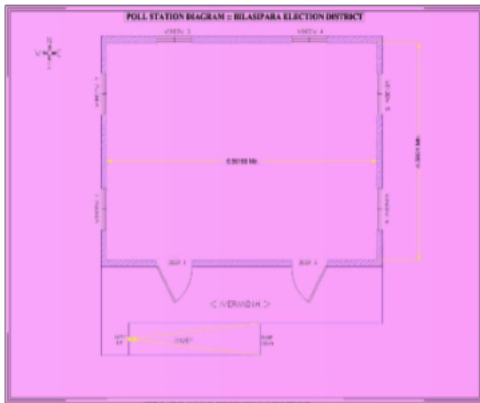

Nazri Naksha

Google Map View

Polling Station Building Front View

ভোটগ্ৰহন কেন্দ্ৰৰ সন্মুখৰ দৃশ্য

Cad View

Key MAP View