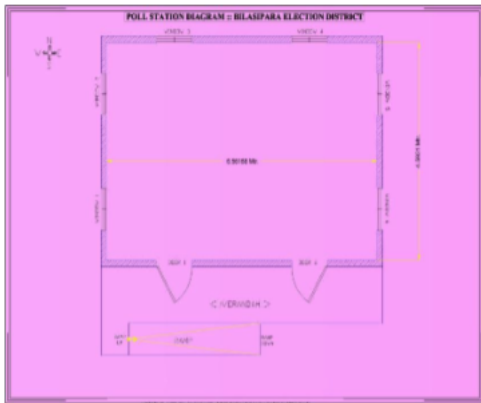

নিৰ্বাচক পঞ্জীয়ন বিষয়াৰ স্বাক্ষৰ

Nazri Naksha

Google Map View

Polling Station Building Front View

ভোটগ্ৰহন কেন্দ্ৰৰ সন্মুখৰ দৃশ্য

Cad View

Key MAP View

1 নাম : ইছমাইল হুছেইন পিতাৰ নাম: সাহাজুদ্দিন সেখ ঘৰ নং : 1 বয়স : 60 লিঙ্গ : পুৰুষ	DBG3034568 ফটো উপলব্ধ	2 নাম : চালিমা বিবি স্বামীৰ নাম: ইছমাইল হুছেইন ঘৰ নং : 1 বয়স : 55 লিঙ্গ : মহিলা	DBG3034579 ফটো উপলব্ধ	#2 3 নাম : চিদ্দিক হুছেইন পিতাৰ নাম: ইছমাইল হুছেইন ঘৰ নং : 1 বয়স : 30 লিঙ্গ : পুৰুষ	DBG0001115 ফটো উপলব্ধ
4 নাম : বসিদা বেগম স্বামীৰ নাম: ছিদ্দিক হুছেইন ঘৰ নং : 1 বয়স : 25 লিঙ্গ : মহিলা	DBG0476515 ফটো উপলব্ধ	# 5 নাম : ছমিনুৰ হুসেন পিতাৰ নাম: ইছমাইল হুসেন ঘৰ নং : 1 বয়স : 26 লিঙ্গ : পুৰুষ	DBG0451773 ফটো উপলব্ধ	6 নাম : সাহিদা খাতুন স্বামীৰ নাম: চামিনুৰ হুছেইন ঘৰ নং : 1 বয়স : 23 লিঙ্গ : মহিলা	DBG1533462 ফটো উপলব্ধ
7 নাম : ছাকোৱাত আলী পিতাৰ নাম: সাহাজুদ্দিন শেখ ঘৰ নং : 2 বয়স : 65 লিঙ্গ : পুৰুষ	DBG3034580 ফটো উপলব্ধ	8 নাম : মমতাজ বিবি স্বামীৰ নাম: ছাকোৱাত আলী ঘৰ নং : 2 বয়স : 55 লিঙ্গ : মহিলা	DBG3034591 ফটো উপলব্ধ	9 নাম : আমিনুৰ ইছলাম পিতাৰ নাম: ছাকোৱাত আলী ঘৰ নং : 2 বয়স : 27 লিঙ্গ : পুৰুষ	DBG0181503 ফটো উপলব্ধ
10 নাম : বীনা পাৰ্বিন স্বামীৰ নাম: ছামিনুৰ ইছলাম ঘৰ নং : 2 বয়স : 22 লিঙ্গ : মহিলা	DBG1674696 ফটো উপলব্ধ	11 নাম : ছামিনুৰ ইছলাম পিতাৰ নাম: ছাকোৱাত আলী ঘৰ নং : 2 বয়স : 28 লিঙ্গ : পুৰুষ	DBG0083295 ফটো উপলব্ধ	12 নাম : মমিনুৰ ইছলাম পিতাৰ নাম: ছাকোৱাত আলী ঘৰ নং : 2 বয়স : 35 লিঙ্গ : পুৰুষ	DBG3034604 ফটো উপলব্ধ
# 13 নাম : জমিলা খাতুন স্বামীৰ নাম: মমিনুৰ ইছলাম ঘৰ নং : 2 বয়স : 34 লিঙ্গ : মহিলা	DBG3034615 ফটো উপলব্ধ	14 নাম : ইয়ানুৰ ইছলাম পিতাৰ নাম: ছাকোৱাত আলী ঘৰ নং : 2 বয়স : 32 লিঙ্গ : পুৰুষ	DBG3034626 ফটো উপলব্ধ	15 নাম : বনজমা খাতুন স্বামীৰ নাম: ইয়ানুৰ ইছলাম ঘৰ নং : 2 বয়স : 28 লিঙ্গ : মহিলা	DBG0309138 ফটো উপলব্ধ
16 নাম : সাহা আলম পিতাৰ নাম: নবাব আলী ঘৰ নং : 8 বয়স : 54 লিঙ্গ : পুৰুষ	DBG3034637 ফটো উপলব্ধ	17 নাম : হাসেনা বিবি স্বামীৰ নাম: সাহা আলম ঘৰ নং : 8 বয়স : 45 লিঙ্গ : মহিলা	DBG3034648 ফটো উপলব্ধ	18 নাম : আনোৱাৰা খাতুন স্বামীৰ নাম: সাহা আলিম ঘৰ নং : 8 বয়স : 36 লিঙ্গ : মহিলা	DBG0531343 ফটো উপলব্ধ
19 নাম : মণিদল আলম পিতাৰ নাম: সাহা আলম ঘৰ নং : 4 বয়স : 28 লিঙ্গ : পুৰুষ	DBG0397315 ফটো উপলব্ধ	20 নাম : নাচমিনা বেগম স্বামীৰ নাম: মণিদল আলম ঘৰ নং : 4 বয়স : 22 লিঙ্গ : মহিলা	DBG5965934 ফটো উপলব্ধ	21 নাম : বেজিনা বিবি স্বামীৰ নাম: বস্তুম আলী ঘৰ নং : 5 বয়স : 55 লিঙ্গ : মহিলা	DBG3034660 ফটো উপলব্ধ
22 নাম : ৰিয়াজুল আলী পিতাৰ নাম: বস্তুম আলী ঘৰ নং : 5 বয়স : 38 লিঙ্গ : পুৰুষ	DBG3034671 ফটো উপলব্ধ	23 নাম : বেজাকুল আলী পিতাৰ নাম: বস্তুম আলী ঘৰ নং : 5 বয়স : 33 লিঙ্গ : পুৰুষ	DBG3034682 ফটো উপলব্ধ	24 নাম : জেৰিনা বেগম স্বামীৰ নাম: বেজকুল আলী ঘৰ নং : 5 বয়স : 27 লিঙ্গ : মহিলা	DBG0531202 ফটো উপলব্ধ
25 নাম : জিয়াৰুল হক পিতাৰ নাম: বস্তুম আলী ঘৰ নং : 5 বয়স : 25 লিঙ্গ : পুৰুষ	DBG0669291 ফটো উপলব্ধ	26 নাম : ইব্রাহিম আলী পিতাৰ নাম: এশাৰ আলী ঘৰ নং : 6 বয়স : 65 লিঙ্গ : পুৰুষ	DBG3034706 ফটো উপলব্ধ	27 নাম : ৰমিছা বেগম স্বামীৰ নাম: ইব্রাহিম আলী ঘৰ নং : 6 বয়স : 35 লিঙ্গ : মহিলা	DBG5135295 ফটো উপলব্ধ
28 নাম : জামিনুৰ ৰহমান পিতাৰ নাম: ইব্রাহিম আলী ঘৰ নং : 6 বয়স : 27 লিঙ্গ : পুৰুষ	DBG0180893 ফটো উপলব্ধ	29 নাম : ৰফিকুল আলী পিতাৰ নাম: ইব্রাহিম আলী ঘৰ নং : 6 বয়স : 24 লিঙ্গ : পুৰুষ	DBG0553123 ফটো উপলব্ধ	30 নাম : সেলিমা খাতুন স্বামীৰ নাম: ৰফিকুল আলী ঘৰ নং : 6 বয়স : 23 লিঙ্গ : মহিলা	DBG1588466 ফটো উপলব্ধ