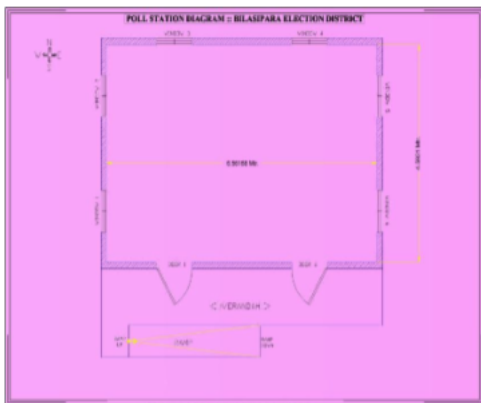

নিৰ্বাচক পঞ্জীয়ন বিষয়াৰ স্বাক্ষৰ

Nazri Naksha

Google Map View

Polling Station Building Front View

ভোটগ্ৰহন কেন্দ্ৰৰ সন্মুখৰ দৃশ্য

Cad View

Key MAP View

1 নাম : ডলুবালা দেব্যা স্বামীৰ নাম: লুটুৰাম ঘৰ নং : ১ বয়স : 81 লিঙ্গ : মহিলা	DBG3534563 ফটো উপলব্ধ	2 নাম : সূৰ্য্যকান্ত বৰ্মন পিতাৰ নাম: লুটুৰাম বৰ্মন ঘৰ নং : ১ বয়স : 61 লিঙ্গ : পুৰুষ	DBG3534574 ফটো উপলব্ধ	3 নাম : দলু বালা বৰ্মন স্বামীৰ নাম: সূৰ্য্যকান্ত বৰ্মন ঘৰ নং : ১ বয়স : 52 লিঙ্গ : মহিলা	DBG3534585 ফটো উপলব্ধ
4 নাম : তৰণ ৰায় পিতাৰ নাম: সুৰজ্যাকান্ত বাৰ্মন ঘৰ নং : 1 বয়স : 22 লিঙ্গ : পুৰুষ	DBG1574011 ফটো উপলব্ধ	5 নাম : কণেশ ৰয় পিতাৰ নাম: চিলিপ ৰয় ঘৰ নং : ১খ বয়স : 21 লিঙ্গ : পুৰুষ	QON0002626 ফটো উপলব্ধ	6 নাম : চিলিপ বৰ্মন পিতাৰ নাম: লুটু ৰাম বৰ্মন ঘৰ নং : ১খ বয়স : 55 লিঙ্গ : পুৰুষ	DBG3534609 ফটো উপলব্ধ
7 নাম : ভেকেলী বৰ্মন স্বামীৰ নাম: চিলিপ বৰ্মন ঘৰ নং : ১খ বয়স : 43 লিঙ্গ : মহিলা	DBG3534610 ফটো উপলব্ধ	8 নাম : জেছিমিতা বৰ্মন স্বামীৰ নাম: টকেন বৰ্মন ঘৰ নং : ১খ বয়স : 40 লিঙ্গ : মহিলা	DBG0184663 ফটো উপলব্ধ	9 নাম : নগেন বৰ্মন পিতাৰ নাম: যোগীন ঘৰ নং : ২ বয়স : 71 লিঙ্গ : পুৰুষ	DBG3534632 ফটো উপলব্ধ
10 নাম : টকেন বৰ্মন পিতাৰ নাম: যোগীন ঘৰ নং : ২ বয়স : 65 লিঙ্গ : পুৰুষ	DBG3534643 ফটো উপলব্ধ	11 নাম : দীপিকা চৌধুৰী স্বামীৰ নাম: টকেন বৰ্মন ঘৰ নং : ২ বয়স : 39 লিঙ্গ : মহিলা	DBG0185512 ফটো উপলব্ধ	12 নাম : লিকেন বৰ্মন পিতাৰ নাম: যোগীন ঘৰ নং : ২ক বয়স : 52 লিঙ্গ : পুৰুষ	DBG3534654 ফটো উপলব্ধ
13 নাম : হিমালী ৰায় স্বামীৰ নাম: লিকেন বৰ্মন ঘৰ নং : ২ক বয়স : 36 লিঙ্গ : মহিলা	DBG3541955 ফটো উপলব্ধ	14 নাম : ৰমেশ বৰ্মন মাতৃৰ নাম: দাগিলী বৰ্মন ঘৰ নং : ২খ বয়স : 35 লিঙ্গ : পুৰুষ	DBG3541739 ফটো উপলব্ধ	15 নাম : দিপালী বৰ্মন স্বামীৰ নাম: ৰমেশ বৰ্মন ঘৰ নং : ২খ বয়স : 33 লিঙ্গ : মহিলা	DBG3534687 ফটো উপলব্ধ
16 নাম : ভাৰতী বৰ্মন স্বামীৰ নাম: পুন্যচন্দ্র ঘৰ নং : ৩ বয়স : 57 লিঙ্গ : মহিলা	DBG3534701 ফটো উপলব্ধ	17 নাম : প্ৰফুল্ল কুমাৰ বৰ্মন পিতাৰ নাম: মহিন্দ্ৰ বৰ্মন ঘৰ নং : ৩ বয়স : 57 লিঙ্গ : পুৰুষ	DBG3534712 ফটো উপলব্ধ	18 নাম : শেফালী বৰ্মন স্বামীৰ নাম: প্ৰফুল্ল ঘৰ নং : ৩ বয়স : 55 লিঙ্গ : মহিলা	DBG3534723 ফটো উপলব্ধ
19 নাম : কবিচৰন বৰ্মন পিতাৰ নাম: পুন্য.চন্দ্র বৰ্মন ঘৰ নং : ৩ বয়স : 24 লিঙ্গ : পুৰুষ	DBG0574210 ফটো উপলব্ধ	20 নাম : কনকলতা বাৰ্মন পিতাৰ নাম: প্ৰোফুলা বাৰ্মন ঘৰ নং : ৩ বয়স : 24 লিঙ্গ : মহিলা	DBG1148253 ফটো উপলব্ধ	21 নাম : পুন্যচন্দ্র বৰ্মন পিতাৰ নাম: মহিন্দ্ৰ বৰ্মন ঘৰ নং : ৩ক বয়স : 63 লিঙ্গ : পুৰুষ	DBG3534698 ফটো উপলব্ধ
22 নাম : অমিতাৰালা দেবী বৰ্মন পিতাৰ নাম: চেতুৰাম ঘৰ নং : ৪ বয়স : 48 লিঙ্গ : মহিলা	DBG3534734 ফটো উপলব্ধ	23 নাম : হৰেশ্বৰী ৰায় স্বামীৰ নাম: নকুল কু: ৰায় ঘৰ নং : ৫ বয়স : 47 লিঙ্গ : মহিলা	DBG3534756 ফটো উপলব্ধ	24 নাম : দীপজ্যোতি ৰায় পিতাৰ নাম: নকুল কুমাৰ ৰায় ঘৰ নং : 5 বয়স : 22 লিঙ্গ : পুৰুষ	DBG1708163 ফটো উপলব্ধ
25 নাম : কল্পনা ৰায় পিতাৰ নাম: ধনঞ্জয় বৰ্মন ঘৰ নং : ৫ক বয়স : 50 লিঙ্গ : মহিলা	DBG3534767 ফটো উপলব্ধ	26 নাম : কামিনীবালা ৰায় স্বামীৰ নাম: খজেন ঘৰ নং : ৬ বয়স : 57 লিঙ্গ : মহিলা	DBG3534789 ফটো উপলব্ধ	27 নাম : সমেশ্বৰ ৰায় পিতাৰ নাম: খজেন চন্দ্র ৰায় ঘৰ নং : ৬ বয়স : 31 লিঙ্গ : পুৰুষ	DBG0202069 ফটো উপলব্ধ
28 নাম : কমলেশ্বৰ ৰায় পিতাৰ নাম: খজেন চন্দ্র ৰায় ঘৰ নং : ৬ক বয়স : 31 লিঙ্গ : পুৰুষ	DBG0201996 ফটো উপলব্ধ	29 নাম : অনাথ চন্দ্র ৰায় পিতাৰ নাম: নৱেশ্বৰ ৰায় ঘৰ নং : ৭ বয়স : 57 লিঙ্গ : পুৰুষ	DBG3534790 ফটো উপলব্ধ	30 নাম : জুৰিবালা ৰায় স্বামীৰ নাম: অনাথ ঘৰ নং : ৭ বয়স : 49 লিঙ্গ : মহিলা	DBG3534803 ফটো উপলব্ধ