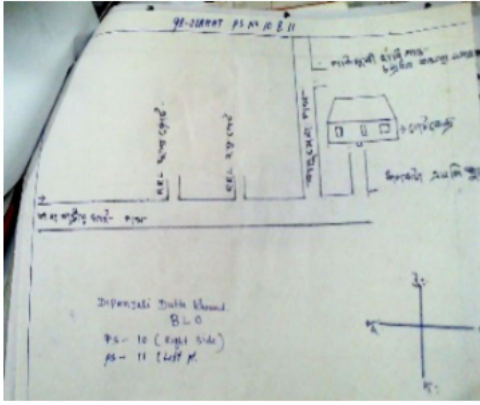

Nazri Naksha