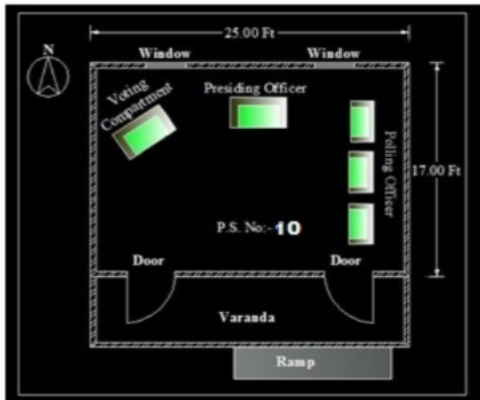

নিৰ্বাচক পঞ্জীয়ন বিষয়াৰ স্বাক্ষৰ

Nazri Naksha

Google Map View

Polling Station Building Front View

ভোটগ্ৰহন কেন্দ্ৰৰ সন্মুখৰ দৃশ্য

Cad View

Key MAP View

1 নাম : হৰিপ্রসাদ শৰ্মা পিতাৰ নাম: সতিবলম শৰ্মা ঘৰ নং : 1 বয়স : 50 লিঙ্গ : পুৰুষ	DCZ0004304 ফটো উপলব্ধ	2 নাম : নিজৰা শৰ্মা স্বামীৰ নাম: হৰিপ্রসাদ শৰ্মা ঘৰ নং : 1 বয়স : 48 লিঙ্গ : মহিলা	DCZ8234579 ফটো উপলব্ধ	E 3 নাম : লক্ষ্মী শৰ্মা পিতাৰ নাম: সতিবলম শৰ্মা ঘৰ নং : 1 বয়স : 41 লিঙ্গ : মহিলা	DCZ0004305 ফটো উপলব্ধ
4 নাম : সুনিতা শৰ্মা পিতাৰ নাম: সতিবলম শৰ্মা ঘৰ নং : 1 বয়স : 41 লিঙ্গ : মহিলা	DCZ8234604 ফটো উপলব্ধ	5 নাম : মানব শৰ্মা পিতাৰ নাম: হৰি প্রসাদ শৰ্মা ঘৰ নং : 1 বয়স : 23 লিঙ্গ : পুৰুষ	DCZ4465944 ফটো উপলব্ধ	6 নাম : বিকী কুমাৰ বালিকী পিতাৰ নাম: গিৰিধৰী বালিকী ঘৰ নং : 9খ বয়স : 35 লিঙ্গ : পুৰুষ	DCZ8241621 ফটো উপলব্ধ
7 নাম : আৰাধিতা হাজৰিকা পিতাৰ নাম: প্রসাদ হাজৰিকা ঘৰ নং : 15 বয়স : 20 লিঙ্গ : মহিলা	EQS0058768 ফটো উপলব্ধ	8 নাম : জোনমনি শইকীয়া কলিতা স্বামীৰ নাম: নীলমনি কলিতা ঘৰ নং : 20 বয়স : 30 লিঙ্গ : মহিলা	DCZ0055889 ফটো উপলব্ধ	9 নাম : শৈলবালা স্বামীৰ নাম: ৰাম অৱতাৰ মৌৰ্য ঘৰ নং : 36ডি বয়স : 38 লিঙ্গ : মহিলা	EQS0099978 ফটো উপলব্ধ
10 নাম : পৰশা হাজৰিকা স্বামীৰ নাম: লক্ষী শইকীয়া ঘৰ নং : 39 বয়স : 47 লিঙ্গ : মহিলা	DCZ0408807 ফটো উপলব্ধ	11 নাম : লক্ষী শইকীয়া পিতাৰ নাম: দণ্ডি শইকীয়া ঘৰ নং : 39 বয়স : 46 লিঙ্গ : পুৰুষ	GZC8942867 ফটো উপলব্ধ	12 নাম : দেবেশ কৌশল পিতাৰ নাম: মহেশ কৌশল ঘৰ নং : 38 বয়স : 36 লিঙ্গ : পুৰুষ	IMA0573980 ফটো উপলব্ধ
13 নাম : বেখা বানী শৰ্মা পূজাৰী স্বামীৰ নাম: যাদৱ চন্দ্ৰ শৰ্মা ঘৰ নং : 51 বয়স : 68 লিঙ্গ : মহিলা	DCZ0004306 ফটো উপলব্ধ	14 নাম : অনৱাগ শৰ্মা পিতাৰ নাম: যাদৱ চন্দ্ৰ শৰ্মা ঘৰ নং : 51 বয়স : 35 লিঙ্গ : পুৰুষ	DCZ8234706 ফটো উপলব্ধ	15 নাম : ৰঞ্জু দুৱৰা পিতাৰ নাম: বোধেশ্বৰ দুৱৰা ঘৰ নং : 52 বয়স : 71 লিঙ্গ : পুৰুষ	DCZ8234751 ফটো উপলব্ধ
16 নাম : শিখা দুৱৰা স্বামীৰ নাম: ৰঞ্জু দুৱৰা ঘৰ নং : 52 বয়স : 64 লিঙ্গ : মহিলা	DCZ8234762 ফটো উপলব্ধ	17 নাম : থানেশ্বৰ বৰা পিতাৰ নাম: যোগেশ্বৰ বৰা ঘৰ নং : 52 বয়স : 61 লিঙ্গ : পুৰুষ	DCZ0004311 ফটো উপলব্ধ	18 নাম : কল্পি দত্ত স্বামীৰ নাম: থানেশ্বৰ বৰা ঘৰ নং : 52 বয়স : 43 লিঙ্গ : মহিলা	DCZ8234784 ফটো উপলব্ধ
19 নাম : বিখমিক দুৱৰা পিতাৰ নাম: ৰঞ্জু দুৱৰা ঘৰ নং : 52 বয়স : 26 লিঙ্গ : মহিলা	DCZ0228981 ফটো উপলব্ধ	20 নাম : লিজি কাশ্যপ পিতাৰ নাম: থানেশ্বৰ বৰা ঘৰ নং : 52 বয়স : 20 লিঙ্গ : মহিলা	EQS0096743 ফটো উপলব্ধ	21 নাম : মেগডালীনা বৰুৱা পিতাৰ নাম: সৌৰভ বৰুৱা ঘৰ নং : 53 গ বয়স : 23 লিঙ্গ : মহিলা	DCZ4464616 ফটো উপলব্ধ
22 নাম : মৈত্ৰেয়দীপ্ত বৰুৱা পিতাৰ নাম: সৌৰভ বৰুৱা ঘৰ নং : 53 গ বয়স : 22 লিঙ্গ : পুৰুষ	DCZ4464624 ফটো উপলব্ধ	S 23 নাম : গাৰ্গী সেনগুপ্ত পিতাৰ নাম: পিনাকী সেনগুপ্ত ঘৰ নং : 53 বয়স : 37 লিঙ্গ : মহিলা	DCZ0004318 ফটো উপলব্ধ	24 নাম : সৌৰভ বৰুৱা পিতাৰ নাম: ফনী বৰুৱা ঘৰ নং : 53 গ বয়স : 60 লিঙ্গ : পুৰুষ	DCZ0004319 ফটো উপলব্ধ
25 নাম : তুলিকা বৰুৱা স্বামীৰ নাম: সৌৰভ বৰুৱা ঘৰ নং : 53 গ বয়স : 53 লিঙ্গ : মহিলা	DCZ0004320 ফটো উপলব্ধ	26 নাম : ইৰা বৰুৱা স্বামীৰ নাম: পবিত্ৰ বৰুৱা ঘৰ নং : 58 বয়স : 62 লিঙ্গ : মহিলা	DCZ0004321 ফটো উপলব্ধ	27 নাম : ৰূপাঞ্জলী বৰুৱা স্বামীৰ নাম: বুধীন বৰুৱা ঘৰ নং : 58 বয়স : 46 লিঙ্গ : মহিলা	DCZ0004322 ফটো উপলব্ধ
28 নাম : ববী বেগম স্বামীৰ নাম: ৰমেন আলী শেখ ঘৰ নং : 54 বয়স : 32 লিঙ্গ : মহিলা	LQZ0155606 ফটো উপলব্ধ	29 নাম : অৰ্জুন ওঝা পিতাৰ নাম: সন্তোষ কুমাৰ ওঝা ঘৰ নং : 54 বয়স : 19 লিঙ্গ : পুৰুষ	EQS0071472 ফটো উপলব্ধ	30 নাম : কেশৱ চন্দ্ৰ দেউৰী পিতাৰ নাম: ৰঞ্জেশ্বৰ দেউৰী ঘৰ নং : 58খ বয়স : 69 লিঙ্গ : পুৰুষ	DCZ0004323 ফটো উপলব্ধ