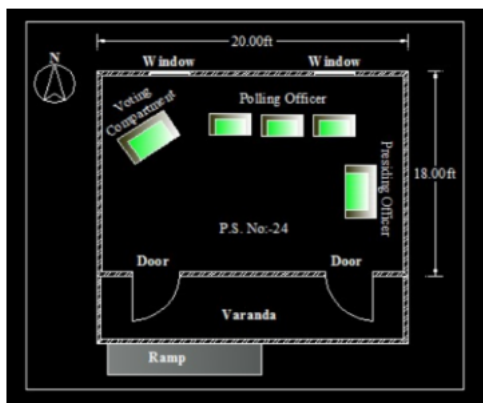

Nazri Naksha

Google Map View

Polling Station Building Front View

ভোটগ্ৰহন কেন্দ্ৰৰ সন্মুখৰ দৃশ্য

Cad View

Key MAP View