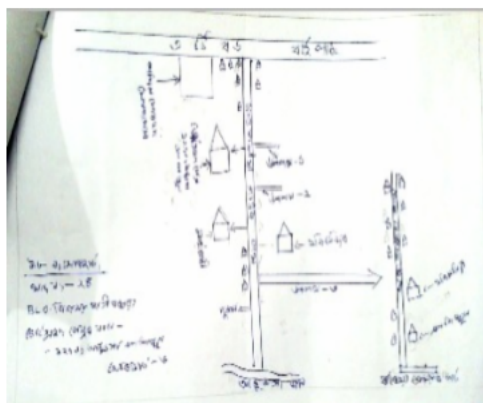

Nazri Naksha