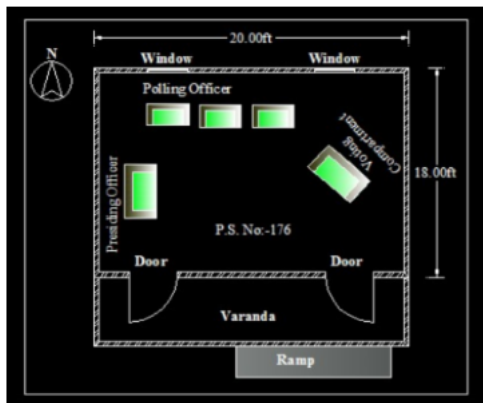

নিৰ্বাচক পঞ্জীয়ন বিষয়াৰ স্বাক্ষৰ

Nazri Naksha

Google Map View

Polling Station Building Front View

ভোটগ্ৰহন কেন্দ্ৰৰ সন্মুখৰ দৃশ্য

Cad View

Key MAP View

1 নাম : পল্লৱ শইকীয়া মাতৃৰ নাম: ৰূপাজ্যোতি দত্ত শইকীয়া ঘৰ নং : 3 বয়স : 19 লিঙ্গ : পুৰুষ	EQS0086298 ফটো উপলব্ধ	2 নাম : জিনা মনি ভৰালী পিতাৰ নাম: প্ৰফুল্ল ভৰালী ঘৰ নং : ৭২ বয়স : 32 লিঙ্গ : মহিলা	DCZ0298232 ফটো উপলব্ধ	3 নাম : দীপ মণি বৰা পিতাৰ নাম: ৰঘু বৰা ঘৰ নং : ৮৩ বয়স : 28 লিঙ্গ : পুৰুষ	DCZ0298372 ফটো উপলব্ধ
S 4 নাম : ইলি শইকীয়া বৰা স্বামীৰ নাম: অচ্যুত কুমাৰ বৰা ঘৰ নং : 84 বয়স : 37 লিঙ্গ : মহিলা	EQS0075622 ফটো উপলব্ধ	S 5 নাম : জান বৰা স্বামীৰ নাম: নিৰুতপল বৰা ঘৰ নং : ২১ বয়স : 24 লিঙ্গ : মহিলা	DCZ0498402 ফটো উপলব্ধ	6 নাম : অল্লান জ্যোতি বৰা পিতাৰ নাম: পৰেশ বৰা ঘৰ নং : ৯৪ বয়স : 27 লিঙ্গ : পুৰুষ	DCZ0287649 ফটো উপলব্ধ
S 7 নাম : দিগন্ত বৰা পিতাৰ নাম: আনন্দ বৰা ঘৰ নং : ১৬ বয়স : 126 লিঙ্গ : পুৰুষ	DCZ0288647 ফটো উপলব্ধ	S 8 নাম : পল্লৱী বৰা পিতাৰ নাম: মাখন বৰা ঘৰ নং : ১০০ বয়স : 31 লিঙ্গ : মহিলা	DCZ0176917 ফটো উপলব্ধ	9 নাম : বনু বৰা পিতাৰ নাম: অতুল বৰা ঘৰ নং : ১০৫ বয়স : 32 লিঙ্গ : পুৰুষ	DCZ0004267 ফটো উপলব্ধ
10 নাম : মনু বৰা পিতাৰ নাম: অতুল বৰা ঘৰ নং : ১০৫ বয়স : 31 লিঙ্গ : পুৰুষ	DCZ0004309 ফটো উপলব্ধ	11 নাম : জমি বৰা স্বামীৰ নাম: প্ৰণৱ বৰা ঘৰ নং : ১০৯ বয়স : 47 লিঙ্গ : মহিলা	DCZ0006619 ফটো উপলব্ধ	S 12 নাম : সুস্মিতা বৰা পিতাৰ নাম: ৰাজেন বৰা ঘৰ নং : ১১৬ বয়স : 29 লিঙ্গ : মহিলা	DCZ0008839 ফটো উপলব্ধ
13 নাম : দিপাঞ্জলী দত্ত স্বামীৰ নাম: প্ৰাঞ্জল দত্ত ঘৰ নং : 112 বয়স : 33 লিঙ্গ : মহিলা	EQS0054809 ফটো উপলব্ধ	14 নাম : নিলোতপল বৰা পিতাৰ নাম: অপূৰ্ব বৰা ঘৰ নং : ১১৩ বয়স : 29 লিঙ্গ : পুৰুষ	DCZ0183988 ফটো উপলব্ধ	S 15 নাম : শিবানী বৰা পিতাৰ নাম: অপূৰ্ব বৰা ঘৰ নং : ১১৬ বয়স : 28 লিঙ্গ : মহিলা	DCZ0473496 ফটো উপলব্ধ
16 নাম : বিপ্লু দত্ত পিতাৰ নাম: অনিল দত্ত ঘৰ নং : ১১৩ বয়স : 26 লিঙ্গ : পুৰুষ	DCZ0498535 ফটো উপলব্ধ	17 নাম : নৱজিত দাস পিতাৰ নাম: দিশেশ্বৰ দাস ঘৰ নং : ১১৪ বয়স : 30 লিঙ্গ : পুৰুষ	DCZ0184309 ফটো উপলব্ধ	S 18 নাম : মৃদ পৰন বৰা পিতাৰ নাম: ৰেণু কান্ত বৰা ঘৰ নং : 117 বয়স : 28 লিঙ্গ : পুৰুষ	DCZ0298323 ফটো উপলব্ধ
19 নাম : পম্পী মনি বৰা পিতাৰ নাম: দিলীপ বৰা ঘৰ নং : ১২৪ বয়স : 36 লিঙ্গ : মহিলা	DCZ0016576 ফটো উপলব্ধ	20 নাম : জানী বৰা পিতাৰ নাম: দ্বিজেন বৰা ঘৰ নং : ১২৫ বয়স : 33 লিঙ্গ : মহিলা	DCZ0017269 ফটো উপলব্ধ	S 21 নাম : বানী বৰা পিতাৰ নাম: দ্বিজেন বৰা ঘৰ নং : ১২৫ বয়স : 32 লিঙ্গ : মহিলা	DCZ0017327 ফটো উপলব্ধ
22 নাম : অক্ষয় বৰা পিতাৰ নাম: দ্বিজেন বৰা ঘৰ নং : ১২৫ বয়স : 30 লিঙ্গ : পুৰুষ	DCZ0017426 ফটো উপলব্ধ	23 নাম : তুষাৰ দত্ত মাতৃৰ নাম: মিতালী দত্ত ঘৰ নং : ১৩২ বয়স : 23 লিঙ্গ : পুৰুষ	EQS0010215 ফটো উপলব্ধ	24 নাম : অংকুৰ শইকীয়া পিতাৰ নাম: নিপুল শইকীয়া ঘৰ নং : ১৩৩ বয়স : 29 লিঙ্গ : পুৰুষ	DCZ0352500 ফটো উপলব্ধ
25 নাম : বিজয় বৰা পিতাৰ নাম: দেউৰাম বৰা ঘৰ নং : ১৩৫ বয়স : 65 লিঙ্গ : পুৰুষ	DCZ1390574 ফটো উপলব্ধ	26 নাম : ৰুহিত বৰা পিতাৰ নাম: দেউৰাম বৰা ঘৰ নং : ১৩৫ বয়স : 62 লিঙ্গ : পুৰুষ	DCZ1390596 ফটো উপলব্ধ	27 নাম : ৰীতা বৰা স্বামীৰ নাম: দিলীপ বৰা ঘৰ নং : ১৩৫ বয়স : 62 লিঙ্গ : মহিলা	DCZ0612630 ফটো উপলব্ধ
28 নাম : গায়ত্ৰী বৰা স্বামীৰ নাম: বিজয় বৰা ঘৰ নং : ১৩৫ বয়স : 61 লিঙ্গ : মহিলা	DCZ1390585 ফটো উপলব্ধ	29 নাম : ৰিতা বৰা স্বামীৰ নাম: দিলীপ বৰা ঘৰ নং : ১৩৫ বয়স : 60 লিঙ্গ : মহিলা	DCZ1390563 ফটো উপলব্ধ	30 নাম : প্ৰিয়ানুজ বৰা পিতাৰ নাম: বিজয় বৰা ঘৰ নং : ১৩৫ বয়স : 28 লিঙ্গ : পুৰুষ	DCZ0498113 ফটো উপলব্ধ