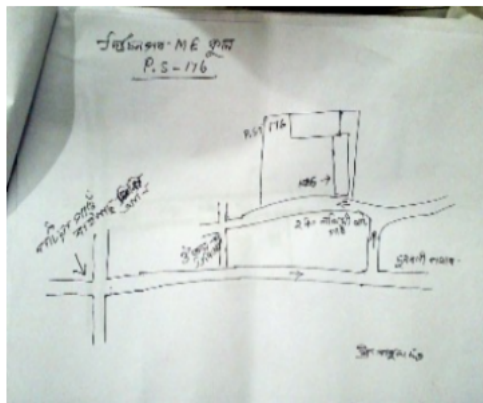

Nazri Naksha