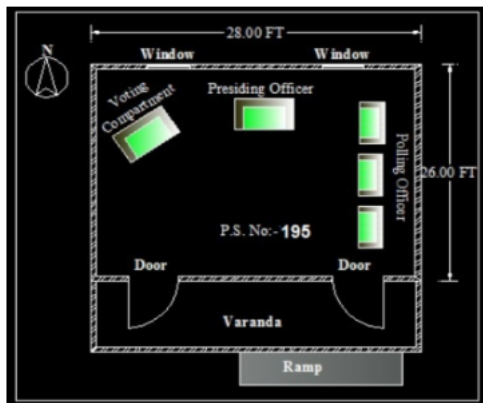

Nazri Naksha

Google Map View

Polling Station Building Front View

ভোটগ্ৰহন কেন্দ্ৰৰ সন্মুখৰ দৃশ্য

Cad View

Key MAP View

1 নাম : দেবাসুষ্টি শইকীয়া পিতাৰ নাম: ধ্ৰুব জ্যোতি ঘৰ নং : 1ক বয়স : 20 লিঙ্গ : মহিলা	EQS0062570 ফটো উপলব্ধ	2 নাম : সান্দীপ ডেকা পিতাৰ নাম: দিপাঞ্জলী ডেকা ঘৰ নং : ৮খ বয়স : 38 লিঙ্গ : পুৰুষ	DCZ1560389 ফটো উপলব্ধ	3 নাম : সাজ্জয় ডেকা মাতৃৰ নাম: দিপাঞ্জলী ডেকা ঘৰ নং : ৮খ বয়স : 34 লিঙ্গ : পুৰুষ	DCZ1560390 ফটো উপলব্ধ
4 নাম : অমৃতেশায়া শইকীয়া মাতৃৰ নাম: নিলক্ষ্মী বৰদলৈ শইকীয়া ঘৰ নং : 25 বয়স : 21 লিঙ্গ : পুৰুষ	DCZ4466397 ফটো উপলব্ধ	5 নাম : সুব্রতা শইকীয়া মাতৃৰ নাম: অমলা শইকীয়া ঘৰ নং : ৩৪ বয়স : 23 লিঙ্গ : মহিলা	DCZ4466058 ফটো উপলব্ধ	6 নাম : লক্ষ্মী ভূঞা স্বামীৰ নাম: অশোক কুমাৰ ভূঞা ঘৰ নং : ৪২ ক বয়স : 57 লিঙ্গ : মহিলা	CKF0145813 ফটো উপলব্ধ
7 নাম : সমীৰণ ভূঞা পিতাৰ নাম: অশোক কুমাৰ ভূঞা ঘৰ নং : ৪২ক বয়স : 32 লিঙ্গ : পুৰুষ	CKF0145391 ফটো উপলব্ধ	8 নাম : সমৰেন্দ্ৰ ভূঞা পিতাৰ নাম: অশোক কুমাৰ ভূঞা ঘৰ নং : ৪২ ক বয়স : 29 লিঙ্গ : পুৰুষ	CKF0145250 ফটো উপলব্ধ	9 নাম : অশোক কুমাৰ ভূঞা পিতাৰ নাম: মিঠাৰাম ভূঞা ঘৰ নং : ৫৩ বয়স : 64 লিঙ্গ : পুৰুষ	CKF0145672 ফটো উপলব্ধ
10 নাম : দিবস বৰদলৈ পিতাৰ নাম: বিজয় বৰদলৈ ঘৰ নং : ৫৪ বয়স : 34 লিঙ্গ : পুৰুষ	DCZ1560367 ফটো উপলব্ধ	11 নাম : অঞ্জন শইকীয়া পিতাৰ নাম: খেতেক শইকীয়া ঘৰ নং : 66 বয়স : 52 লিঙ্গ : পুৰুষ	DCZ1554832 ফটো উপলব্ধ	12 নাম : সন্ধ্যা দেবী ভাগবতী স্বামীৰ নাম: অঞ্জন শইকীয়া ঘৰ নং : ৬৬ বয়স : 46 লিঙ্গ : মহিলা	DCZ1554865 ফটো উপলব্ধ
13 নাম : অৰূপ বৰা পিতাৰ নাম: যোগেন বৰা ঘৰ নং : ৯২ক বয়স : 32 লিঙ্গ : পুৰুষ	DCZ1560378 ফটো উপলব্ধ	14 নাম : মুনদ্বিপ শইকীয়া পিতাৰ নাম: খেতেক শইকীয়া ঘৰ নং : 98 বয়স : 48 লিঙ্গ : পুৰুষ	DCZ1554843 ফটো উপলব্ধ	15 নাম : সংগীতা ভূঞা পিতাৰ নাম: প্ৰসাদ ভূঞা ঘৰ নং : ৯৯ বয়স : 35 লিঙ্গ : মহিলা	DCZ1555368 ফটো উপলব্ধ
16 নাম : কাশিৰী বৰদলৈ পিতাৰ নাম: মাধুৰ্য্য বৰদলৈ ঘৰ নং : ১৪০ বয়স : 30 লিঙ্গ : মহিলা	DCZ0613208 ফটো উপলব্ধ	17 নাম : বীনা শইকীয়া স্বামীৰ নাম: সুৰেন শইকীয়া ঘৰ নং : ১৫৯ বয়স : 66 লিঙ্গ : মহিলা	DCZ1554605 ফটো উপলব্ধ	18 নাম : প্ৰনব শইকীয়া পিতাৰ নাম: সুৰেন শইকীয়া ঘৰ নং : ১৫৯ বয়স : 46 লিঙ্গ : পুৰুষ	DCZ1554616 ফটো উপলব্ধ
19 নাম : পবন শইকীয়া পিতাৰ নাম: সুৰেন শইকীয়া ঘৰ নং : ১৫৯ বয়স : 44 লিঙ্গ : পুৰুষ	DCZ1554627 ফটো উপলব্ধ	20 নাম : শিখা দত্ত শইকীয়া স্বামীৰ নাম: পৰন শইকীয়া ঘৰ নং : ১৫৯ বয়স : 37 লিঙ্গ : মহিলা	DCZ0482588 ফটো উপলব্ধ	21 নাম : নম্ৰতা বৰা শইকীয়া স্বামীৰ নাম: প্ৰণৱ শইকীয়া ঘৰ নং : ১৫৯ বয়স : 28 লিঙ্গ : মহিলা	DCZ0482281 ফটো উপলব্ধ
22 নাম : নগেন নেওগ পিতাৰ নাম: গুণনাথ নেওগ ঘৰ নং : ১৬০ বয়স : 76 লিঙ্গ : পুৰুষ	DCZ1554650 ফটো উপলব্ধ	23 নাম : অৰূনা নেওগ পিতাৰ নাম: গুণৰাম নেওগ ঘৰ নং : ১৬০ বয়স : 72 লিঙ্গ : মহিলা	DCZ1554672 ফটো উপলব্ধ	24 নাম : বিনু নেওগ স্বামীৰ নাম: নগেন নেওগ ঘৰ নং : ১৬০ বয়স : 70 লিঙ্গ : মহিলা	DCZ1554661 ফটো উপলব্ধ
25 নাম : পাৰ্থজ্যোতি নেওগ পিতাৰ নাম: নগেন নেওগ ঘৰ নং : ১৬০ বয়স : 50 লিঙ্গ : পুৰুষ	DCZ1554683 ফটো উপলব্ধ	26 নাম : ৰূপৰেখা নেওগ স্বামীৰ নাম: সিদ্ধাৰ্থ নেওগ ঘৰ নং : ১৬০ বয়স : 48 লিঙ্গ : মহিলা	DCZ1554718 ফটো উপলব্ধ	27 নাম : সিদ্ধাৰ্থ নেওগ পিতাৰ নাম: নগেন নেওগ ঘৰ নং : ১৬০ বয়স : 44 লিঙ্গ : পুৰুষ	DCZ1554694 ফটো উপলব্ধ
28 নাম : কাৰেবী নেওগ স্বামীৰ নাম: পাৰ্থ নেওগ ঘৰ নং : ১৬০ বয়স : 38 লিঙ্গ : মহিলা	DCZ1554707 ফটো উপলব্ধ	29 নাম : হিৰণ্য নেওগ স্বামীৰ নাম: যাদব নেওগ ঘৰ নং : ১৬১ বয়স : 78 লিঙ্গ : মহিলা	DCZ1554730 ফটো উপলব্ধ	30 নাম : প্ৰাঞ্জল নেওগ পিতাৰ নাম: যাদব নেওগ ঘৰ নং : ১৬১ বয়স : 50 লিঙ্গ : পুৰুষ	DCZ1554741 ফটো উপলব্ধ